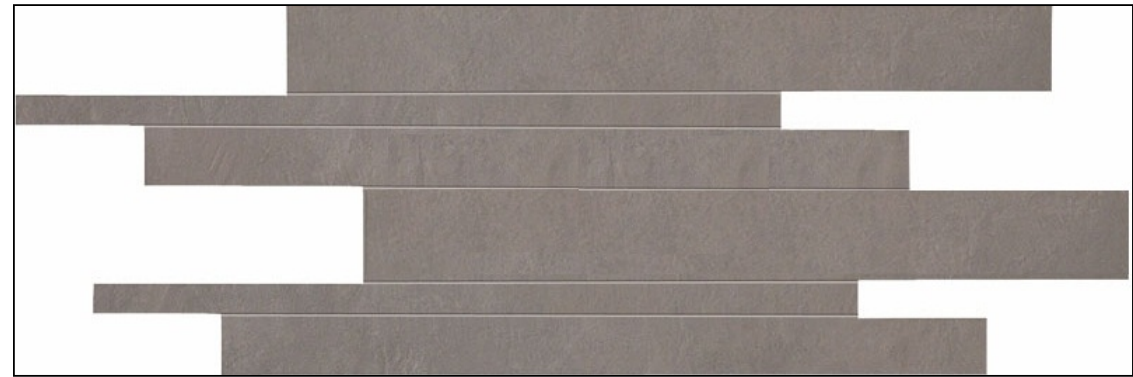

Декор ANFP Evolve Concrete Brick 30x60 Atlas Concorde Italy

Код товара:	16440
Бренд:	Atlas Concorde Italy