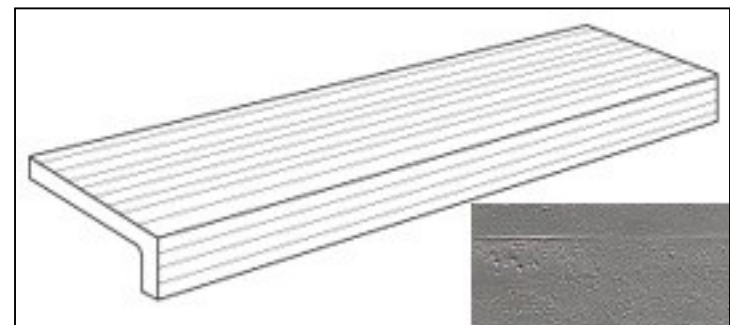

Ступень ANHM Evolve Concrete Elemento L Strutturato 15x60x2 Atlas Concorde Italy

Код товара: 16487

Бренд: Atlas Concorde Italy