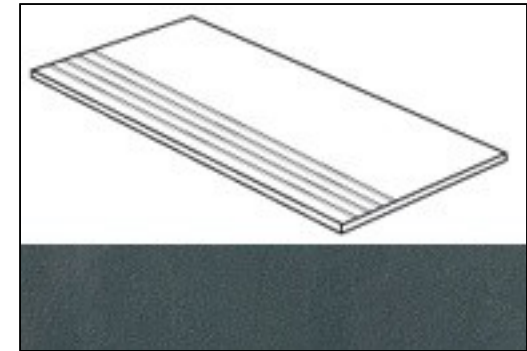

Ступень ANG2 Evolve Iron Gradino 30x60 Atlas Concorde Italy

Код товара:	16446
Бренд:	Atlas Concorde Italy