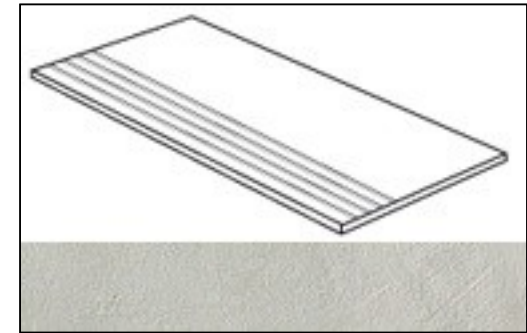

Ступень ANGV Evolve Ice Gradino 30x60 Atlas Concorde Italy

Код товара:	16472
Бренд:	Atlas Concorde Italy