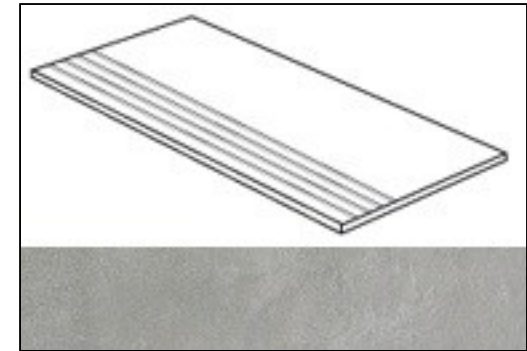

Ступень ANG1 Evolve Silver Gradino 30x60 Atlas Concorde Italy

Код товара:	16445
Бренд:	Atlas Concorde Italy