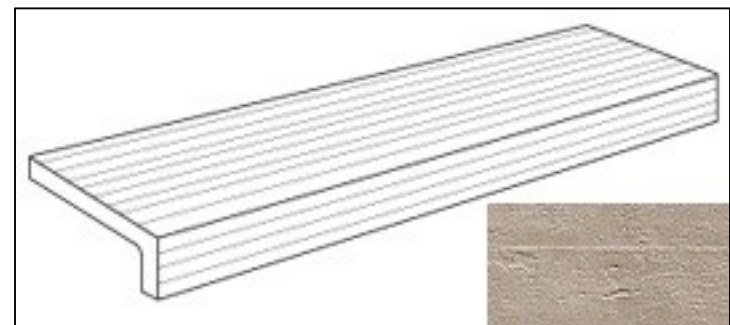

Ступень ANHL Evolve Suede Elemento L Strutturato 15x60x2 Atlas Concorde Italy

Код товара:	16486
Бренд:	Atlas Concorde Italy