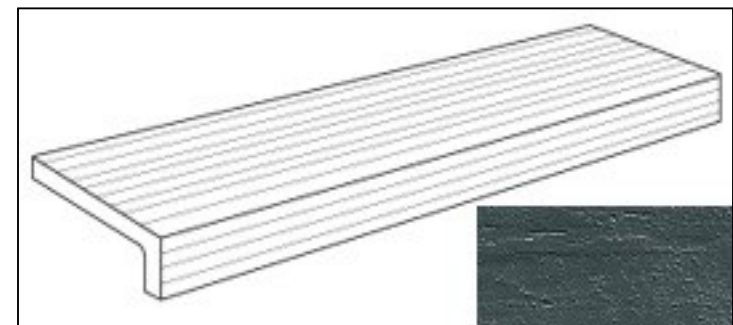

Ступень ANHQ Evolve Iron Elemento L Strutturato 15x60x2 Atlas Concorde Italy

Код товара:	16491
Бренд:	Atlas Concorde Italy