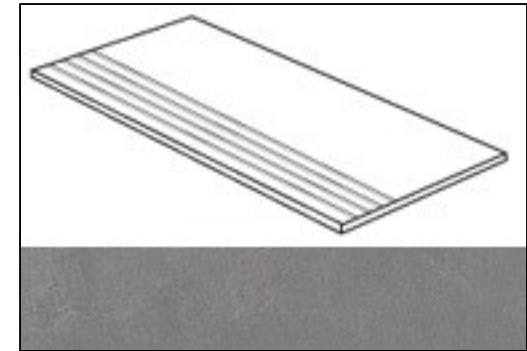

Ступень ANGX Evolve Concrete Gradino 30x60 Atlas Concorde Italy

Код товара:	16474
Бренд:	Atlas Concorde Italy