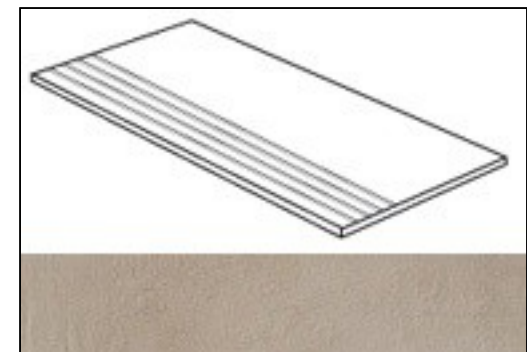

Ступень ANGW Evolve Suede Gradino 30x60 Atlas Concorde Italy

Код товара:	16473
Бренд:	Atlas Concorde Italy