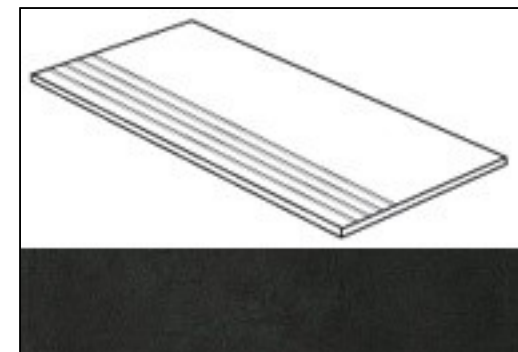

Ступень ANGY Evolve Moka Gradino 30x60 Atlas Concorde Italy

Код товара:	16475
Бренд:	Atlas Concorde Italy