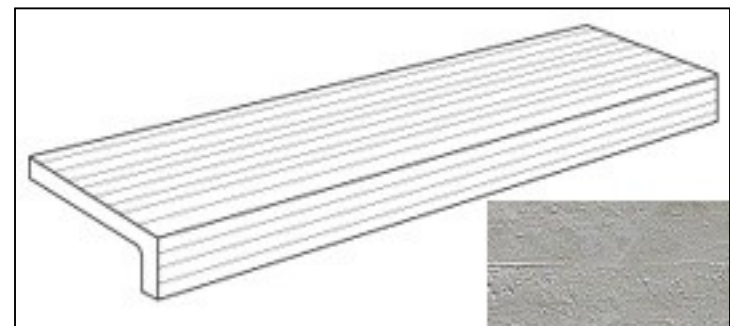

Ступень ANHP Evolve Silver Elemento L Strutturato 15x60x2 Atlas Concorde Italy

Код товара:	16490
Бренд:	Atlas Concorde Italy