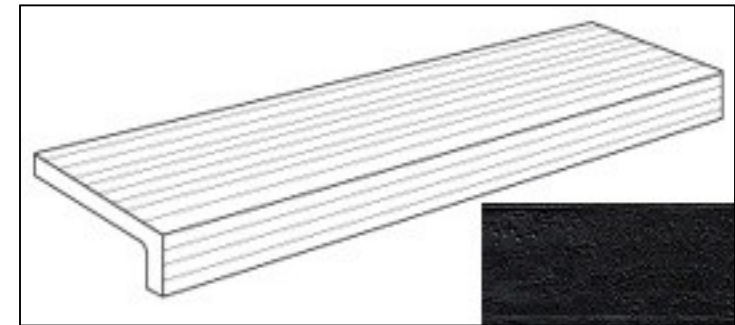

Ступень ANHO Evolve Night Elemento L Strutturato 15x60x2 Atlas Concorde Italy

Код товара:	16489
Бренд:	Atlas Concorde Italy