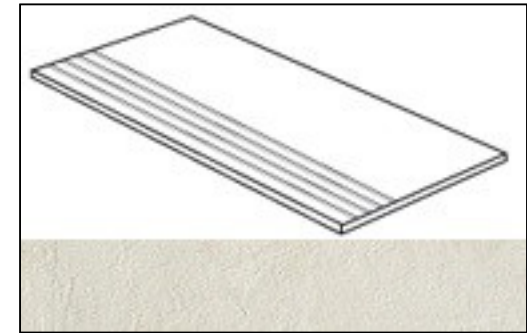

Ступень ANGU Evolve White Gradino 30x60 Atlas Concorde Italy

Код товара:	16471
Бренд:	Atlas Concorde Italy