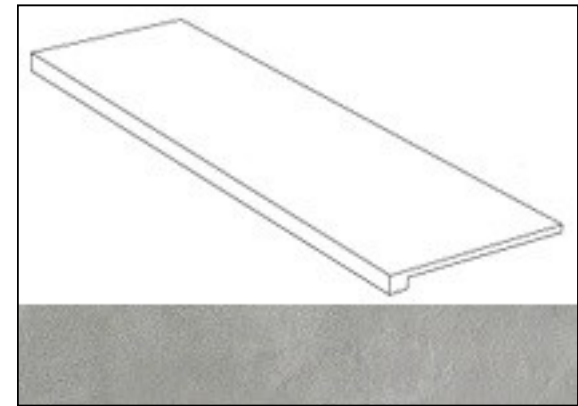

Ступень ANHV Evolve Silver Scalino 33x120 Atlas Concorde Italy

Код товара:	16496
Бренд:	Atlas Concorde Italy