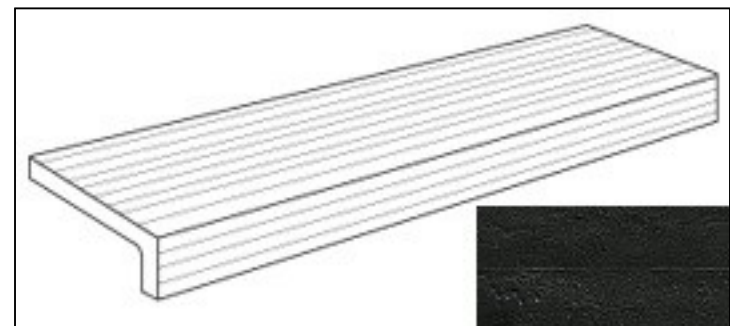

Ступень ANHN Evolve Moka Elemento L Strutturato 15x60x2 Atlas Concorde Italy

Код товара:	16488
Бренд:	Atlas Concorde Italy