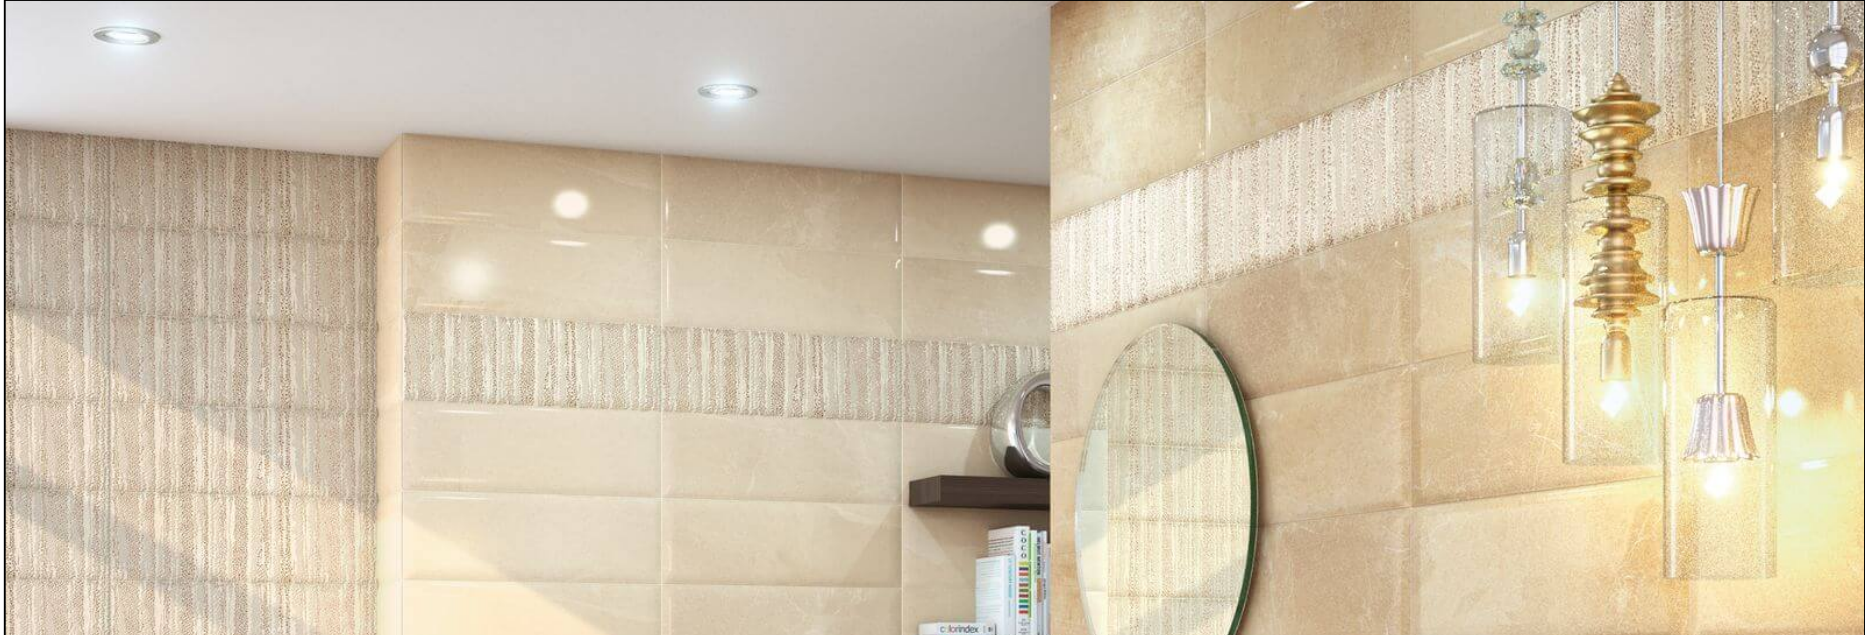

Tratto (Ape Ceramica)

Tratto (Ape Ceramica)

Tratto (Ape Ceramica)

Tratto (Ape Ceramica)

Tratto (Ape Ceramica)

Tratto (Ape Ceramica)

Плитка Ape Ceramica Tratto Miel 20x60 настенная

Код товара:	155592
Бренд:	Ape Ceramica