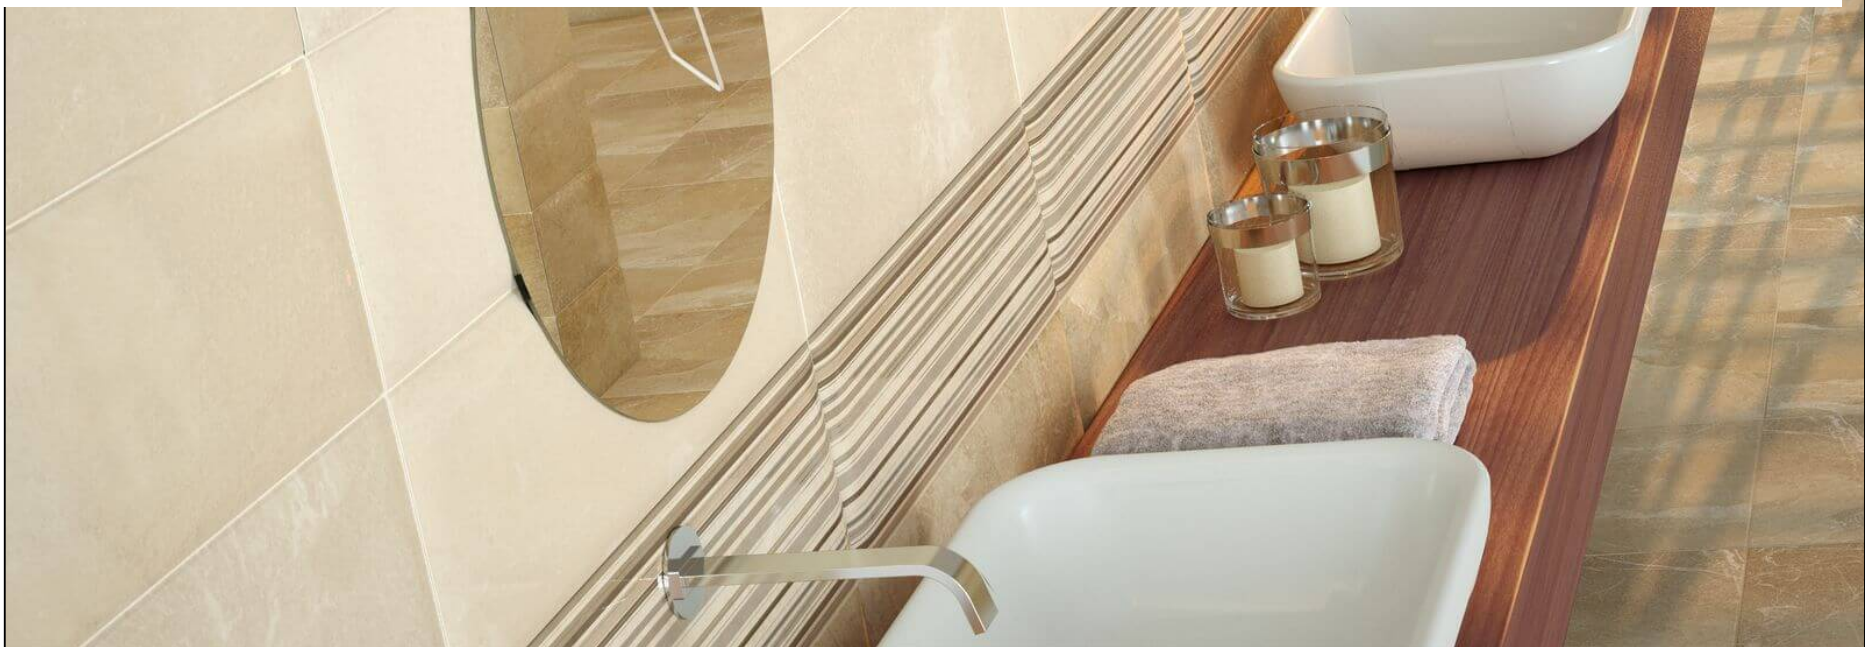

Tratto (Ape Ceramica)

Tratto (Ape Ceramica)

Tratto (Ape Ceramica)

Tratto (Ape Ceramica)

Tratto (Ape Ceramica)

Tratto (Ape Ceramica)

Плитка Ape Ceramica Tratto Miel 20x60 настенная

Код товара:	155592
Бренд:	Ape Ceramica