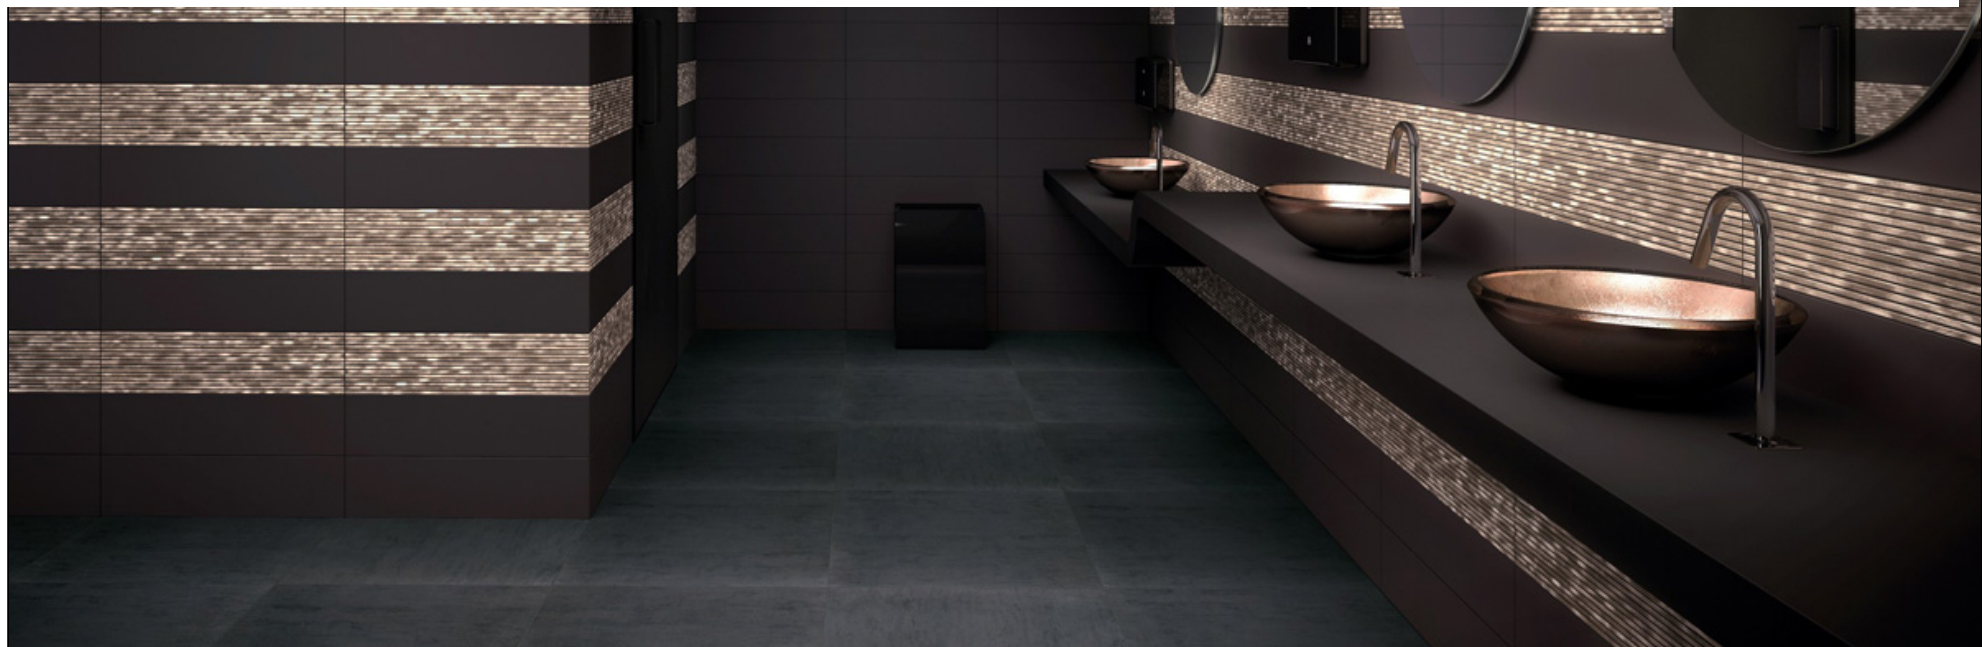

Alea (Dune)

Alea (Dune)

Alea (Dune)

Alea (Dune)

Мозаика 187127 Alea Copper 15x60 Dune

Код товара:	163375
Бренд:	Dune