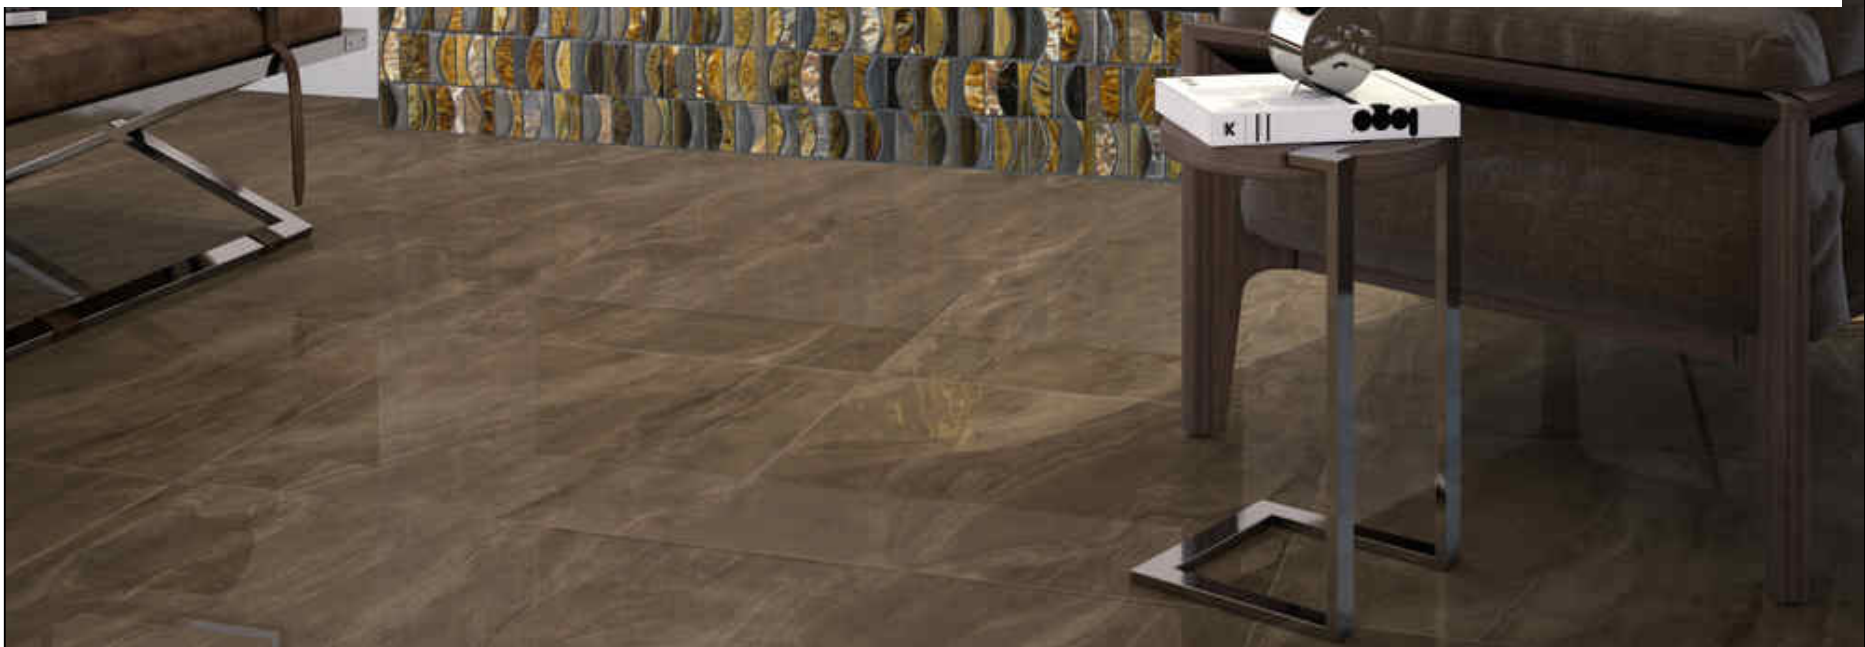

Magma (Dune)