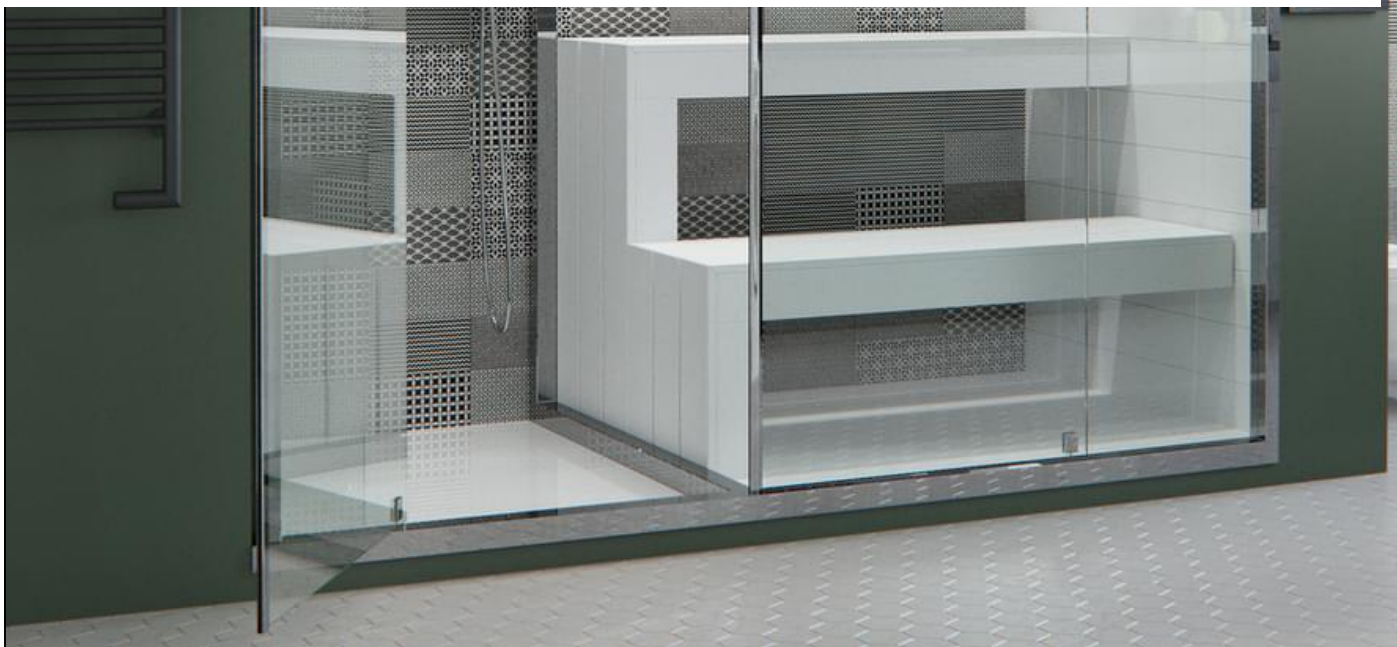

Ibiza (Dune)