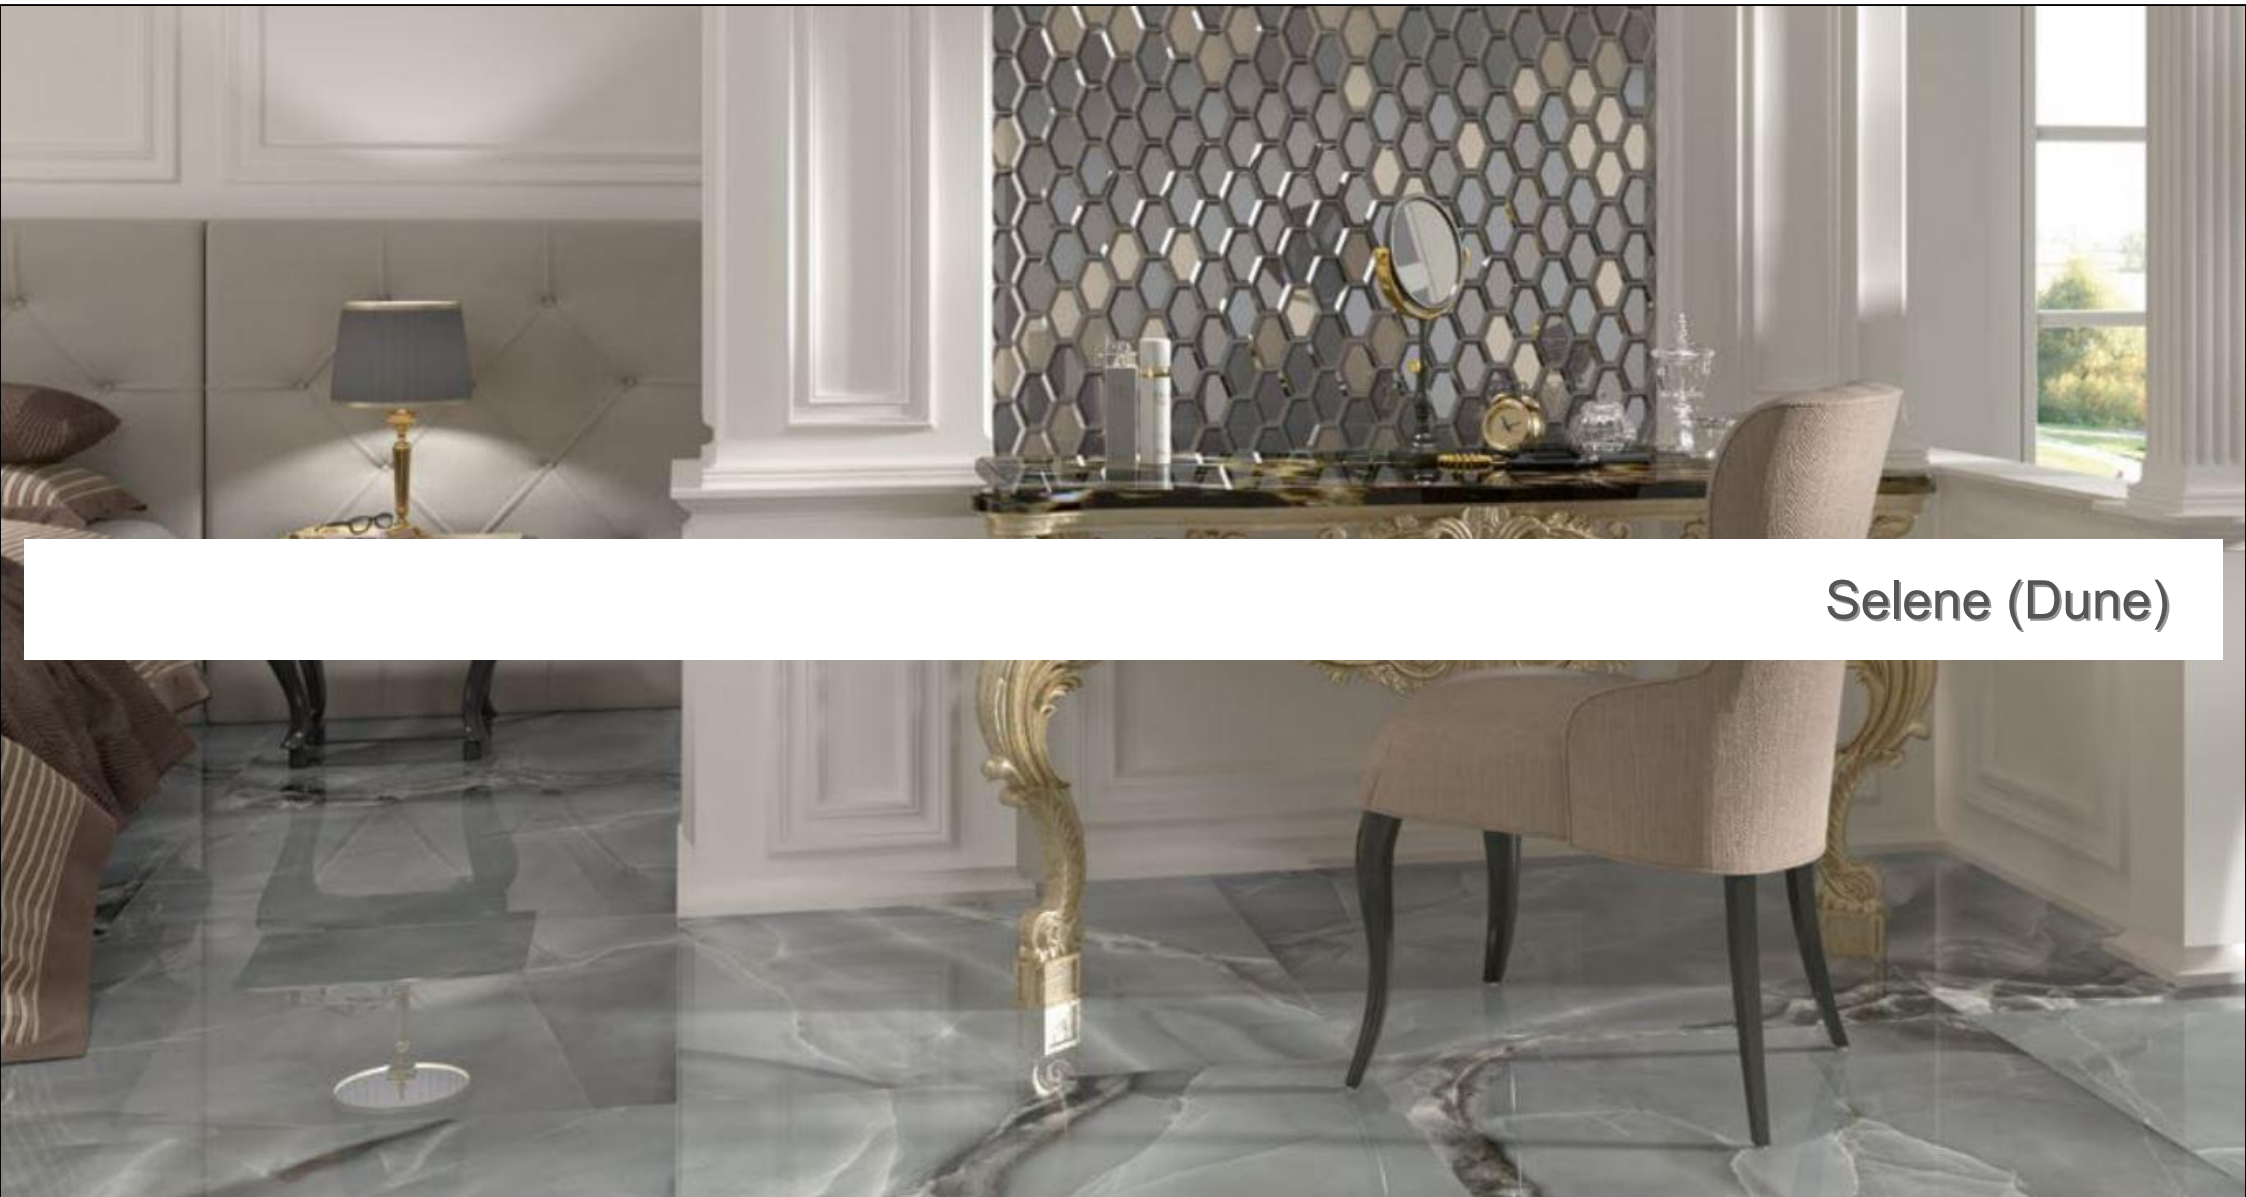

Selene (Dune)

Selene (Dune)

Selene (Dune)

Selene (Dune)

Selene (Dune)

Selene (Dune)

Керамогранит 187972 Selene Dark 90x90 Dune

Код товара: 163249