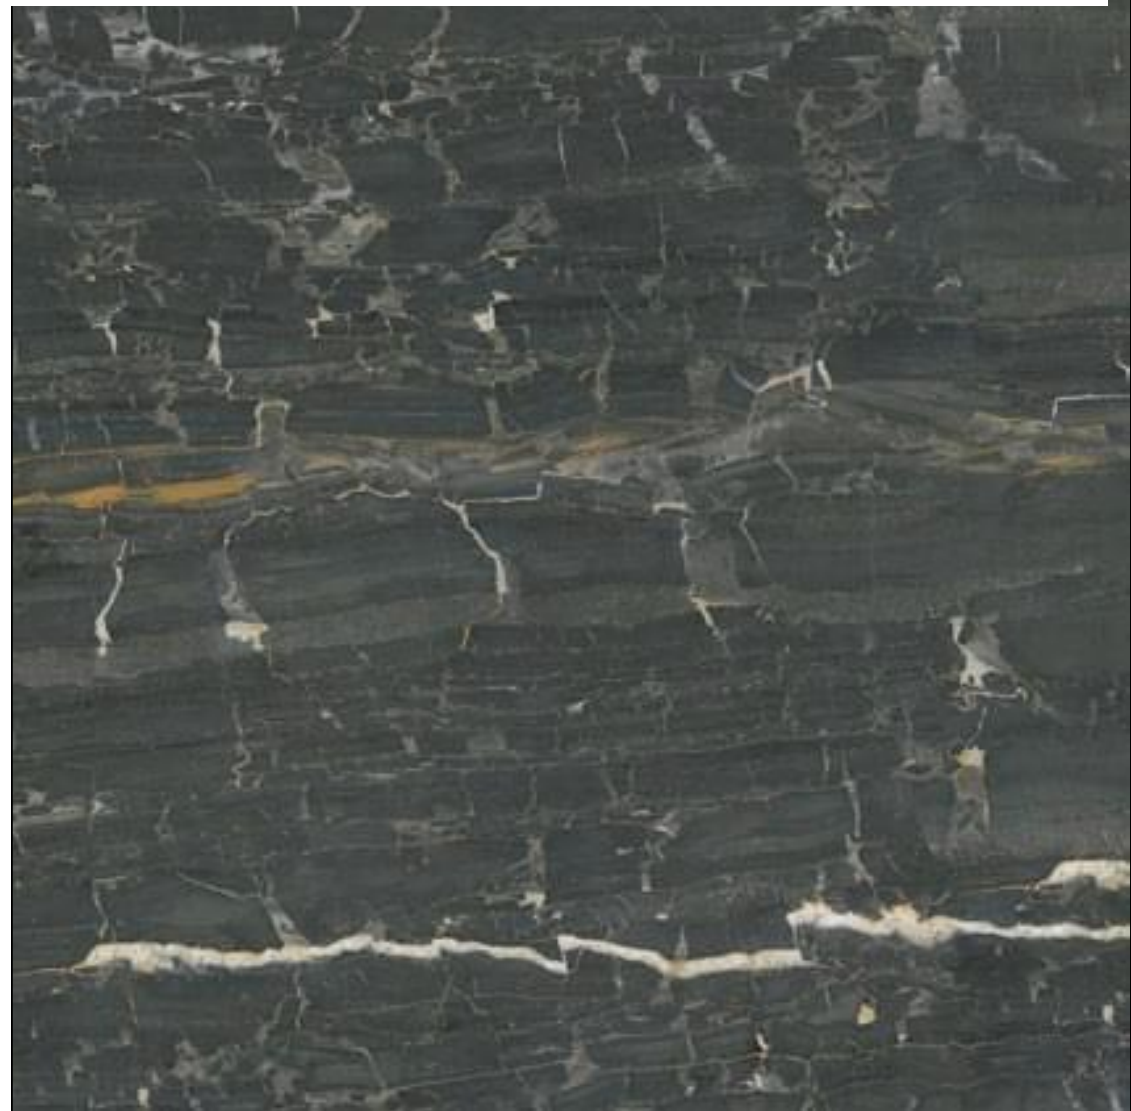

Керамогранит 187970 Leonardo Black Polished 90x90 Dune

Код товара:	163273
Бренд:	Dune