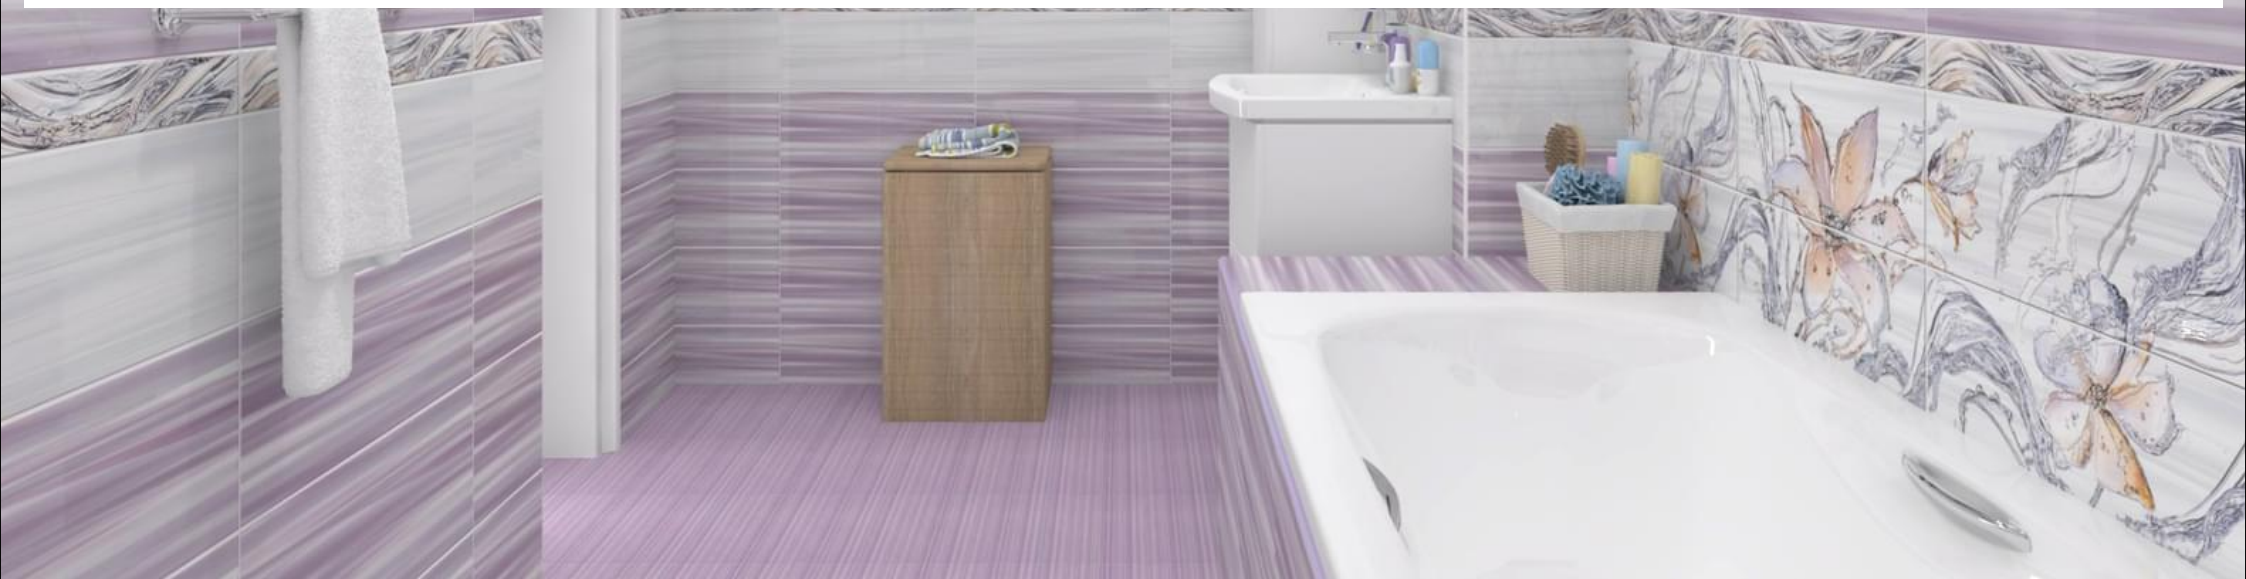

Ethel (Azori)