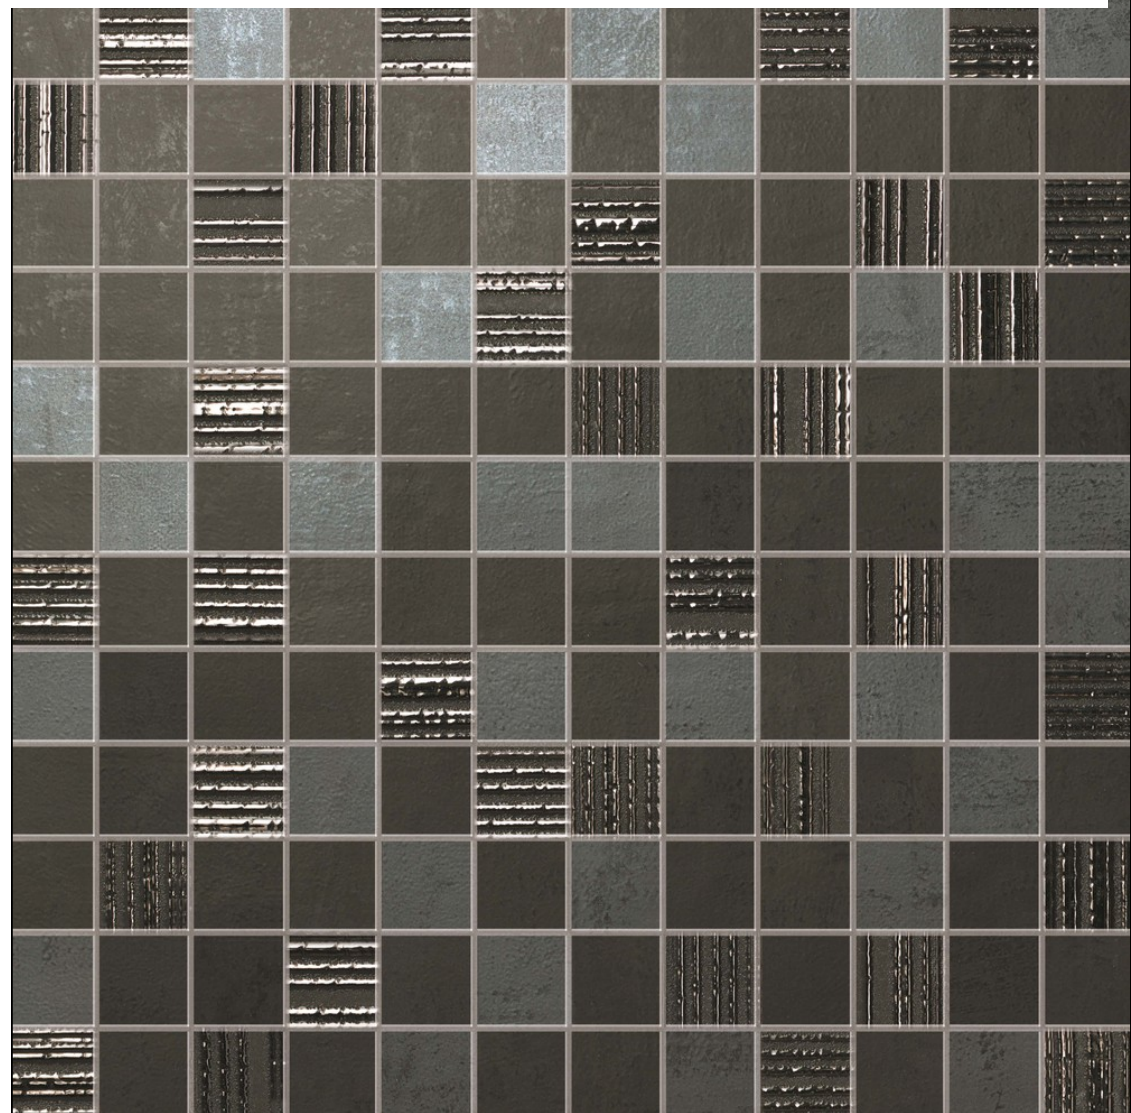

Код товара:	16540
Бренд:	Atlas Concorde Italy

Декор 9EMP Ewall Platinum Mosaic 30.5x30.5 Atlas Concorde Italy

Код товара:

16541

Бренд:

Atlas Concorde Italy

Декор 9EMR Ewall Red MiniBrick 30.5x30.5 Atlas Concorde Italy