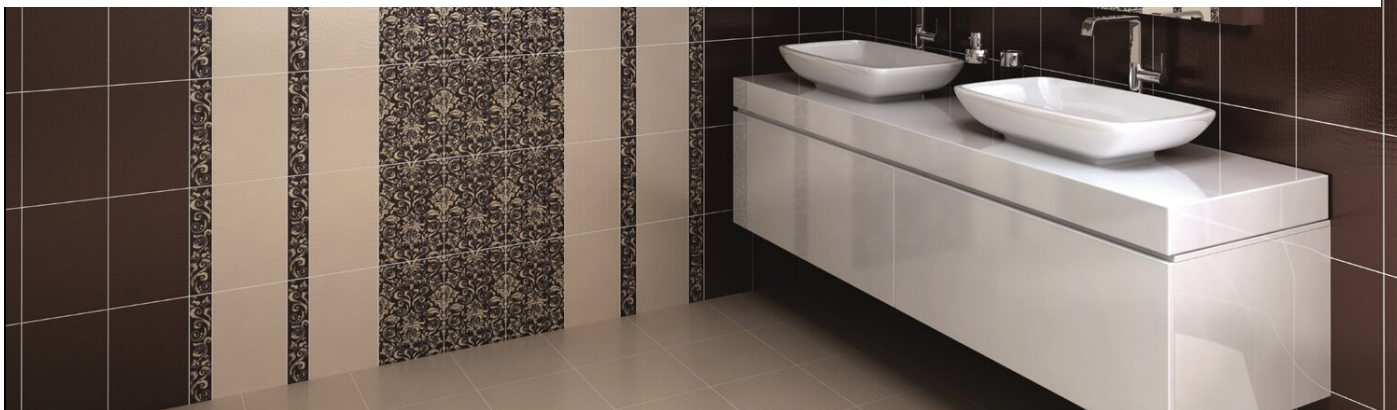

Верньеро (Kerama Marazzi)

Верньеро (Kerama Marazzi)

Верньеро (Kerama Marazzi)

Верньеро (Kerama Marazzi)

Верньеро (Kerama Marazzi)

Декор Kerama Marazzi Верньеро 20x30 AD\A223\8218

Код товара:	164653
Бренд:	Kerama Marazzi