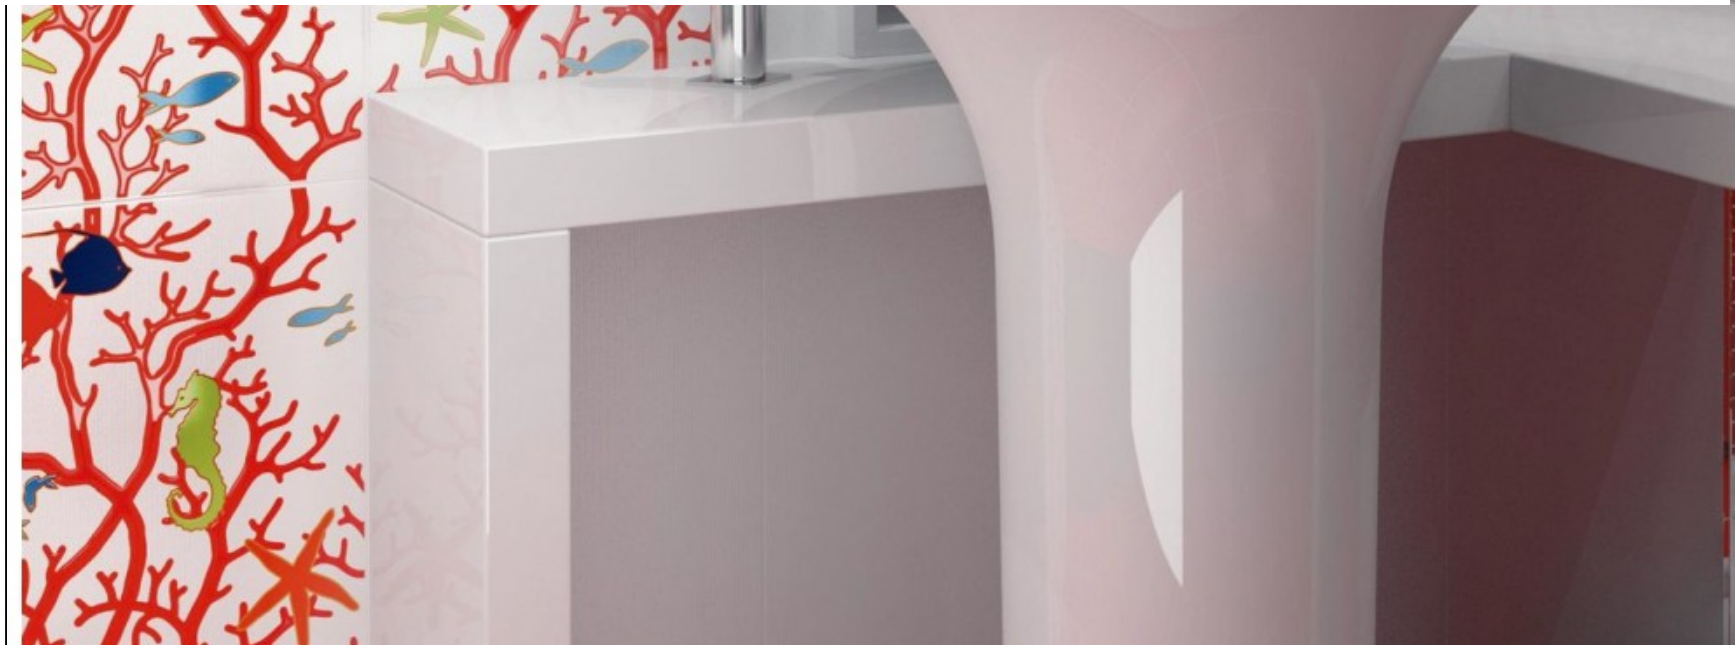

Коралловый риф (Kerama Marazzi)

Коралловый риф (Kerama Marazzi)

Коралловый риф (Kerama Marazzi)

Коралловый риф (Kerama Marazzi)

[Бордюр Kerama Marazzi Коралловый риф 7.2x30 SS\A110\11000T](#)

Код товара:	164634
Бренд:	Kerama Marazzi