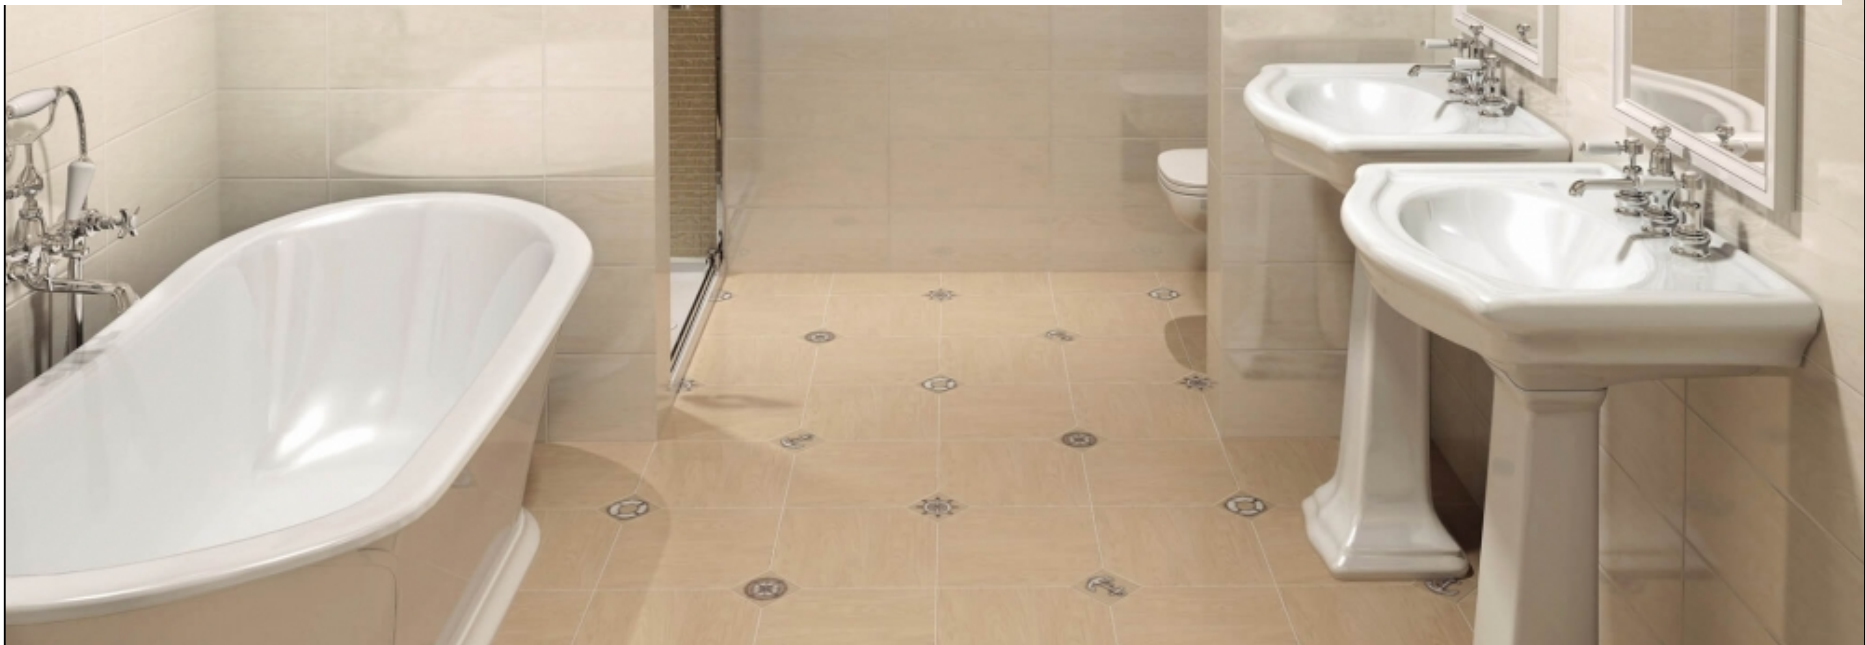

Рометта (Kerama Marazzi)

Рометта (Kerama Marazzi)

Рометта (Kerama Marazzi)

Рометта (Kerama Marazzi)

[Бордюр Kerama Marazzi Рометта 5.7x20 AR91\8184](#)

Код товара:	164651
Бренд:	Kerama Marazzi

Вставка Kerama Marazzi Рометта 7.2x7.2 AD\A57\3367