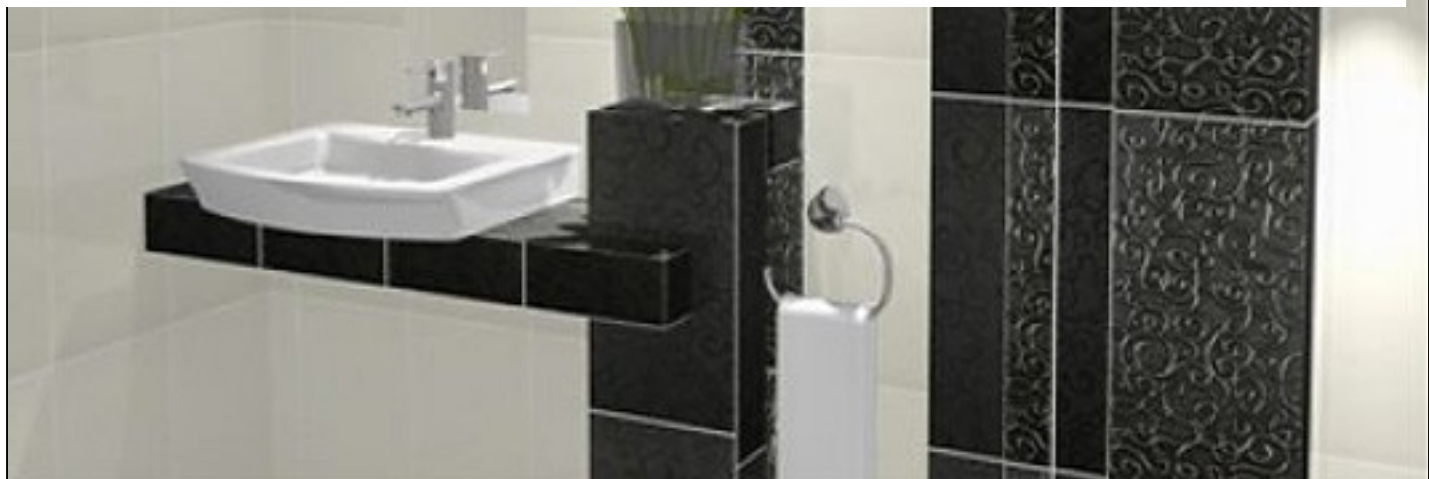

Saloni (Polcolorit)

Saloni (Polcolorit)

Saloni (Polcolorit)

Saloni (Polcolorit)

Saloni (Polcolorit)

Бордюр Polcolorit Saloni Beige 6.5x50

Код товара:	163682
Бренд:	Polcolorit