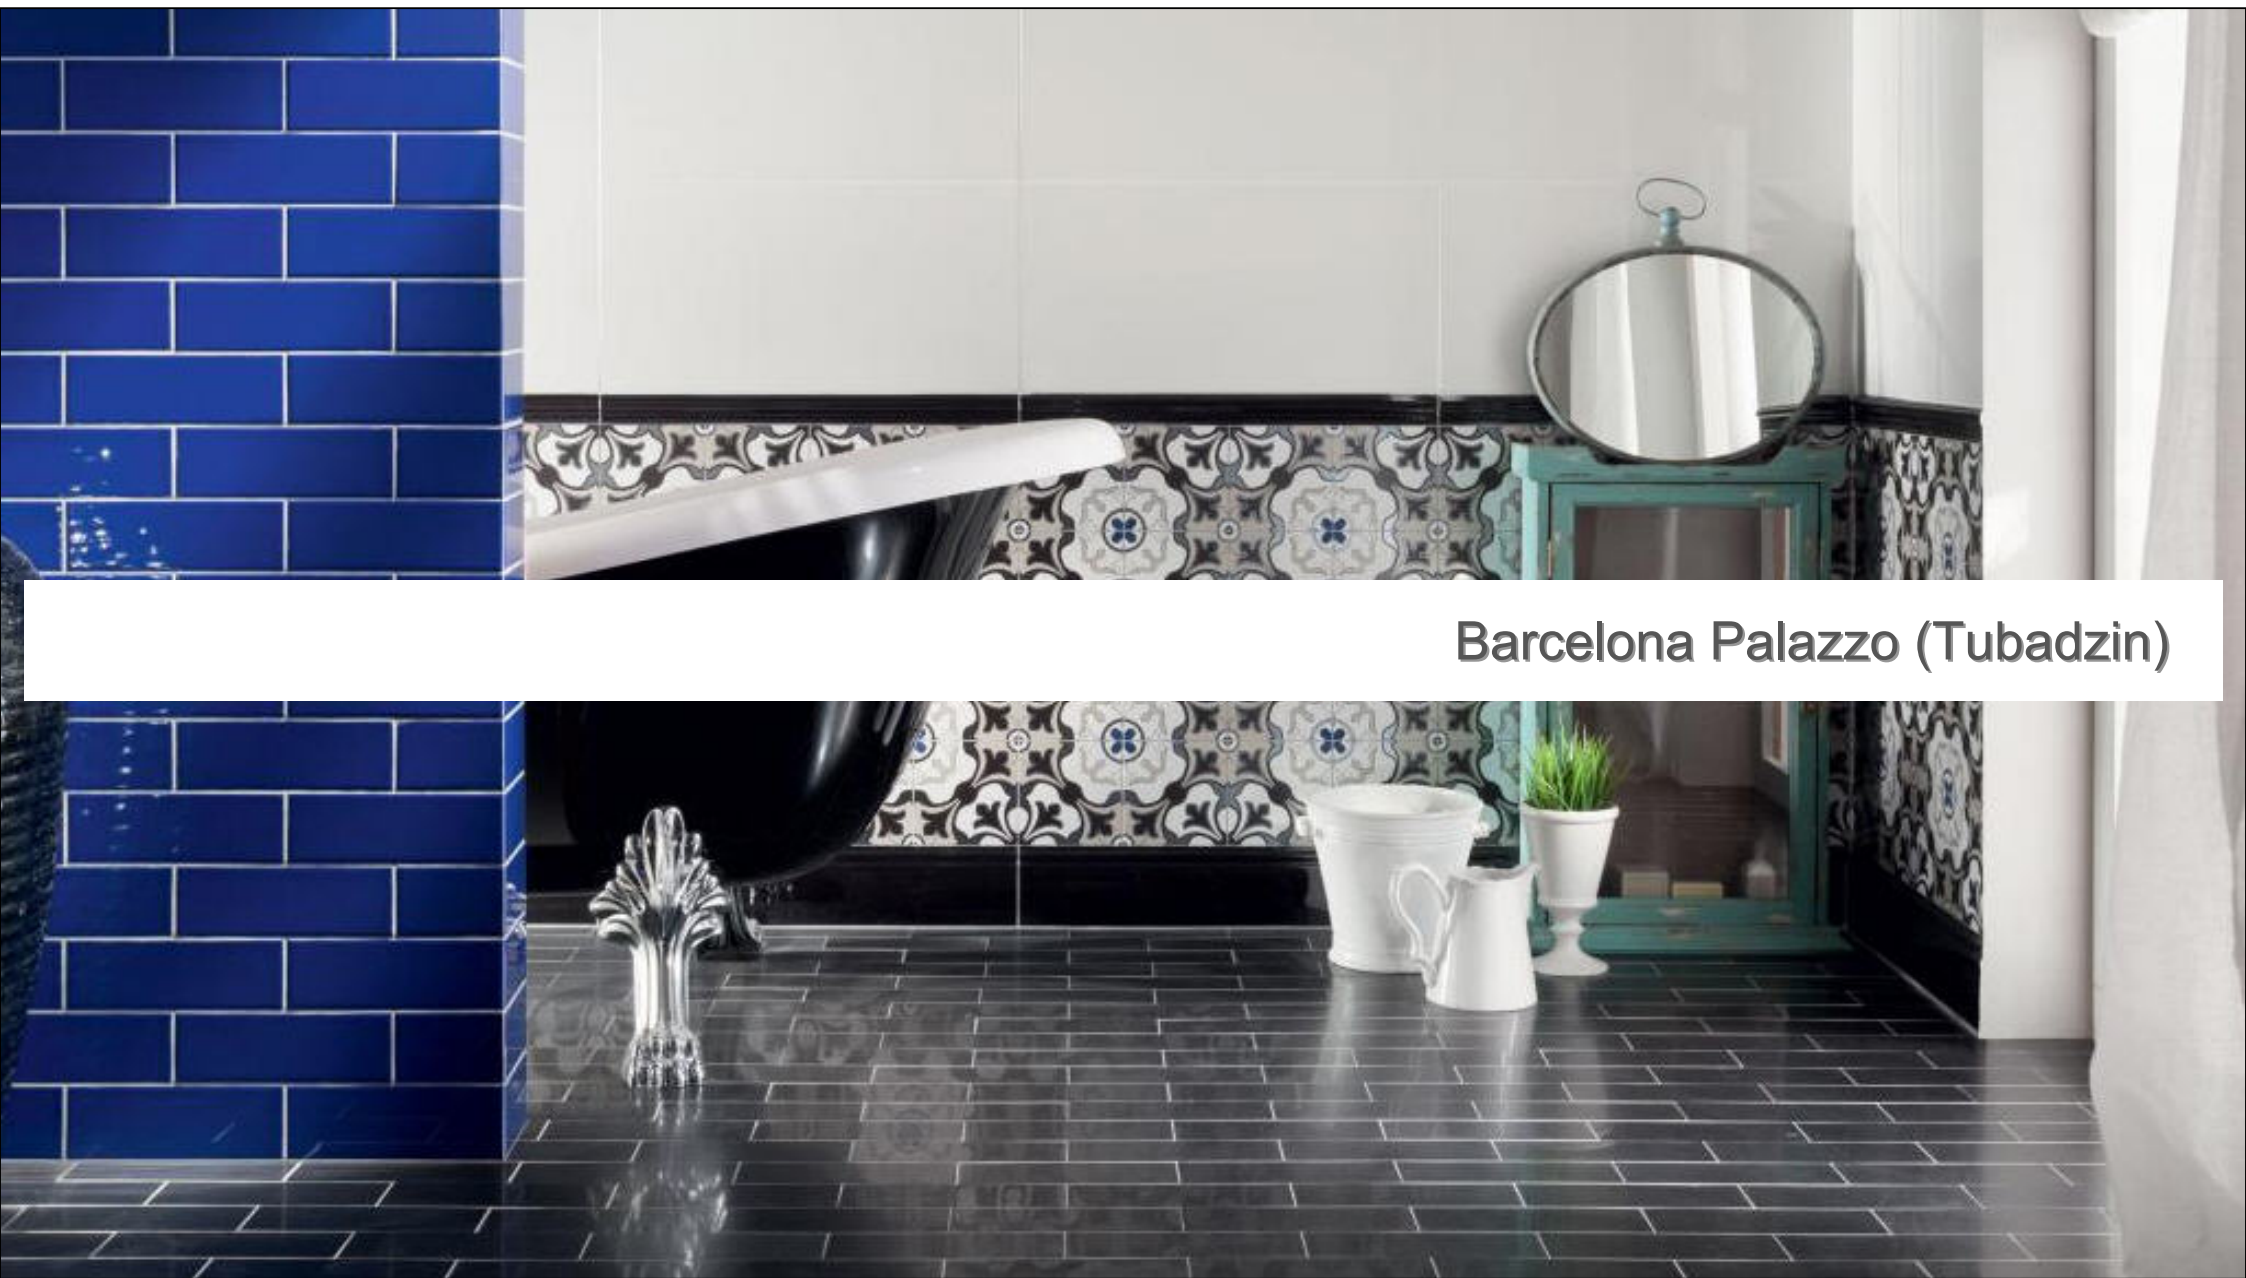

Barcelona Palazzo (Tubadzin)

Barcelona Palazzo (Tubadzin)

Barcelona Palazzo (Tubadzin)

Barcelona Palazzo (Tubadzin)

Barcelona Palazzo (Tubadzin)

Плитка Tubadzin Barcelona Palazzo Bellvitage 29.8x59.8 настенная