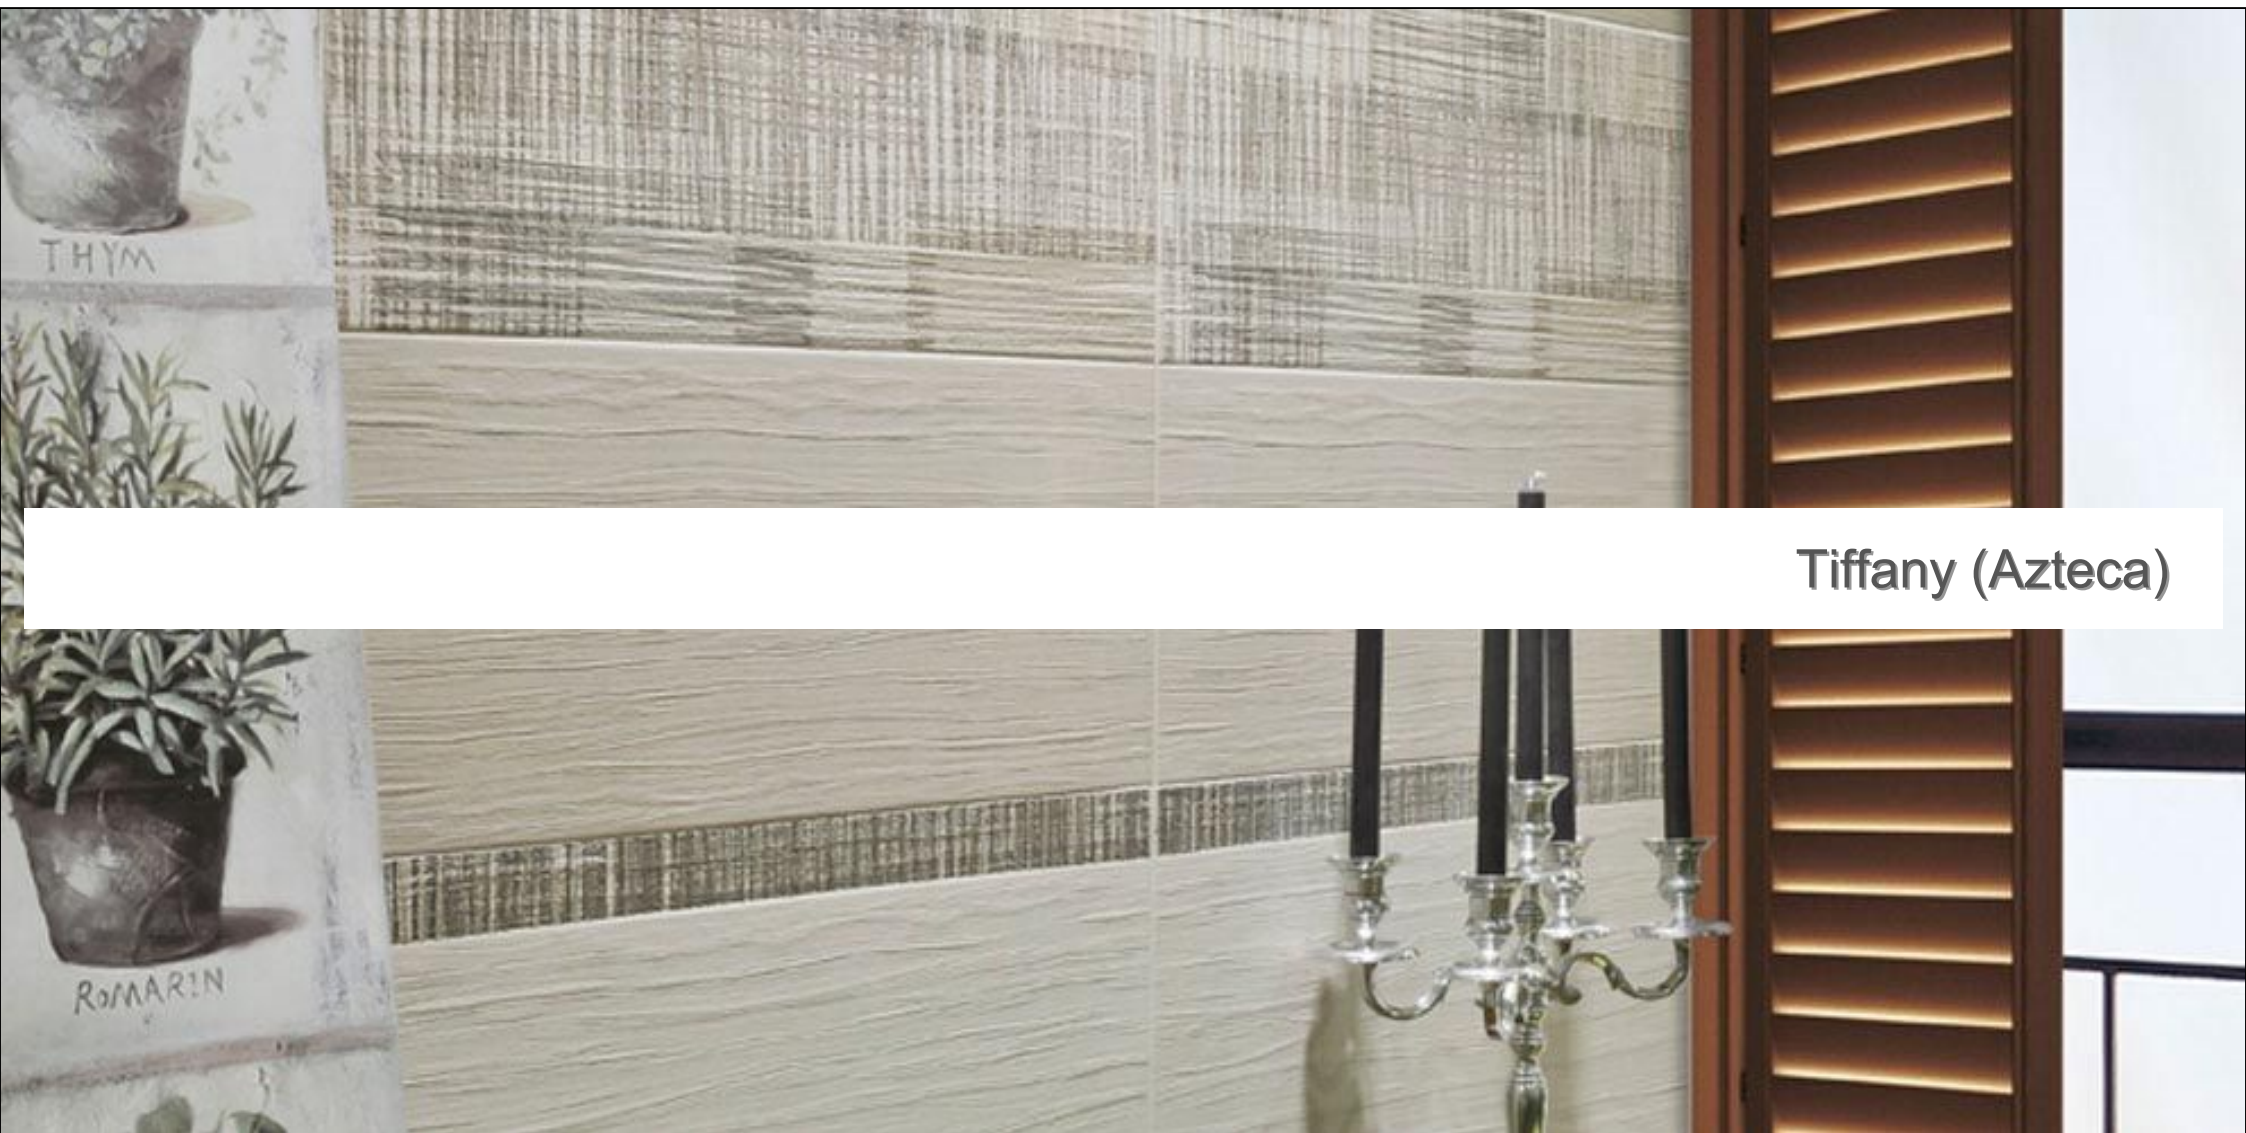

Tiffany (Azteca)