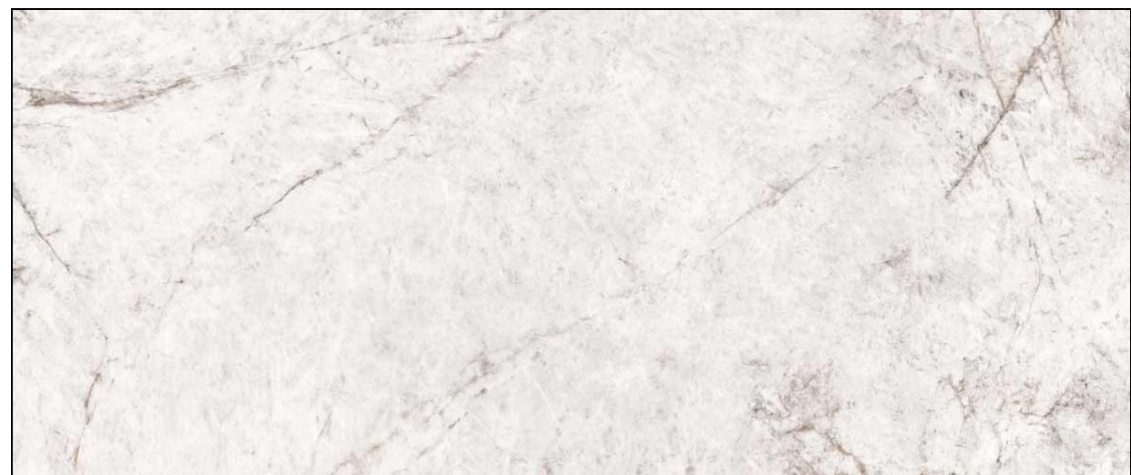

Керамогранит АВК Ceramiche Sensi Gems Iceberg Soft R 120x280 PF60008691

Код товара:	286170
Бренд:	АВК Ceramiche