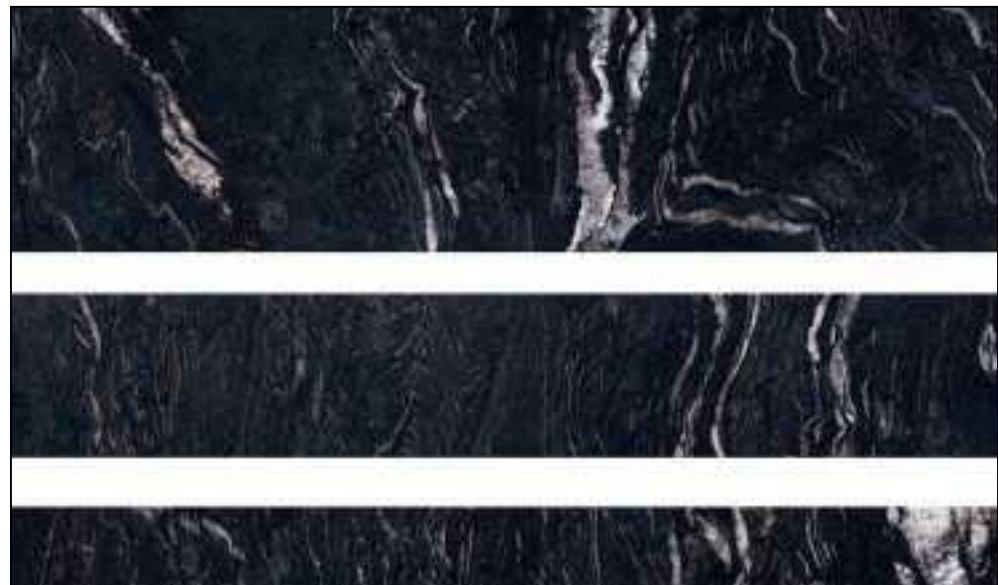

Керамогранит ABK Ceramiche Sensi Gems Mix Sizes Titanium Black R 30x60
PF60006732

Код товара:	287199
Бренд:	ABK Ceramiche