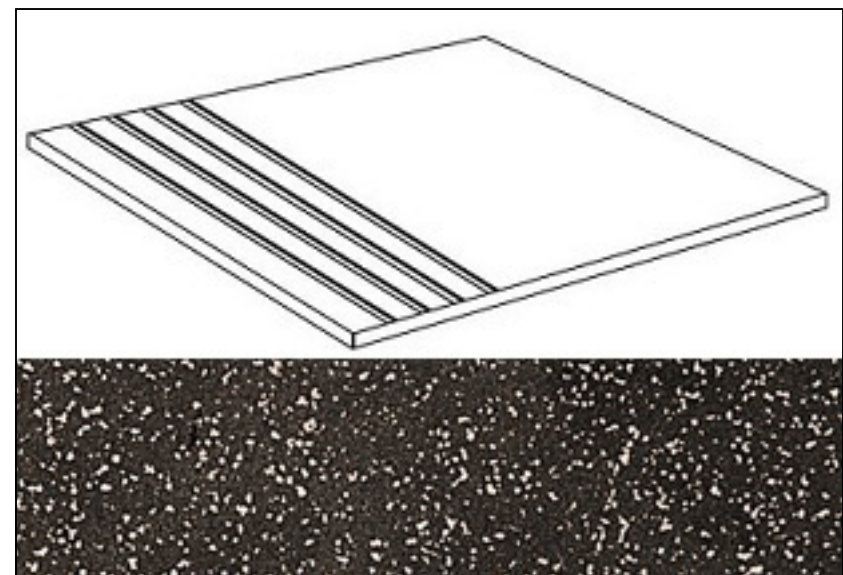

Ступень 3yGL Granigliati Grafite Gradino Matt 30x30 Atlas Concorde Italy

Код товара: 17011

Бренд: Atlas Concorde Italy