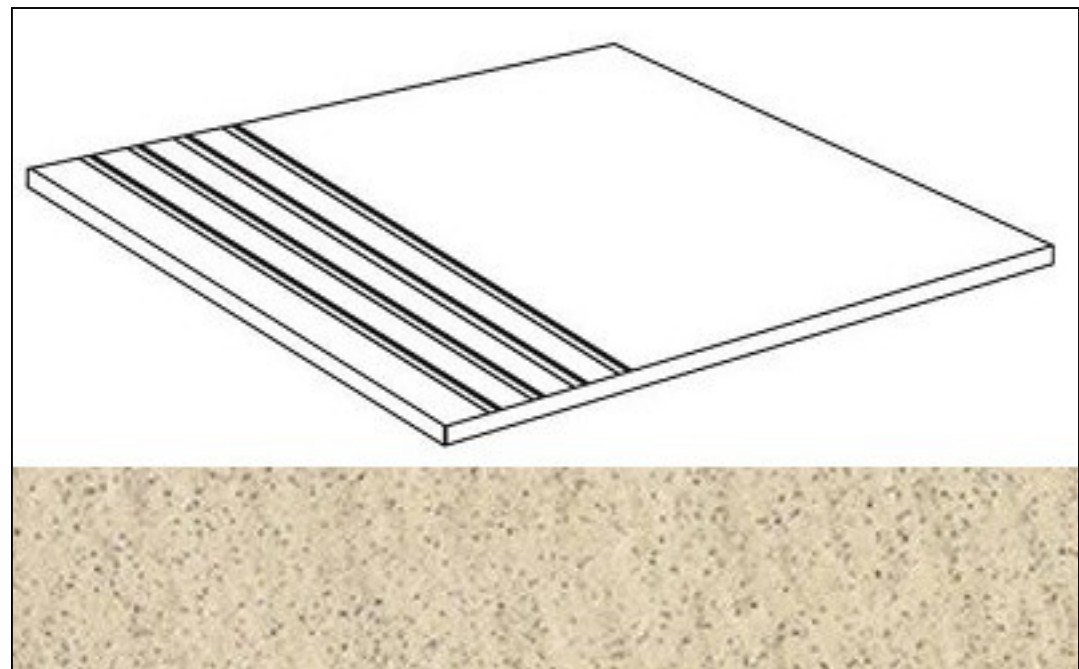

Ступень 3yRP Granigliati Bianco Lasa Gradino Strutturato 30x30 Atlas Concorde Italy

Код товара: 17016

Бренд: Atlas Concorde Italy