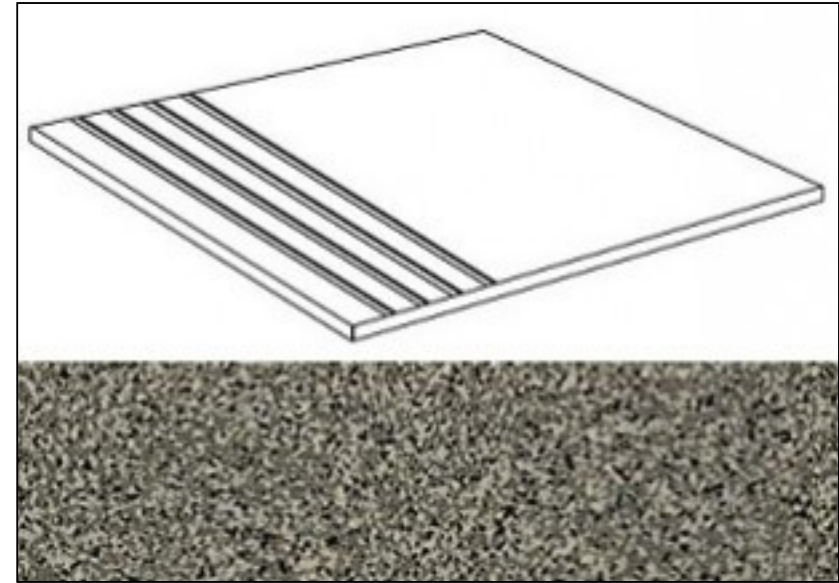

Ступень 3yG3 Granigliati Serizzo Gradino Matt 30x30 Atlas Concorde Italy

Код товара:	17009
Бренд:	Atlas Concorde Italy