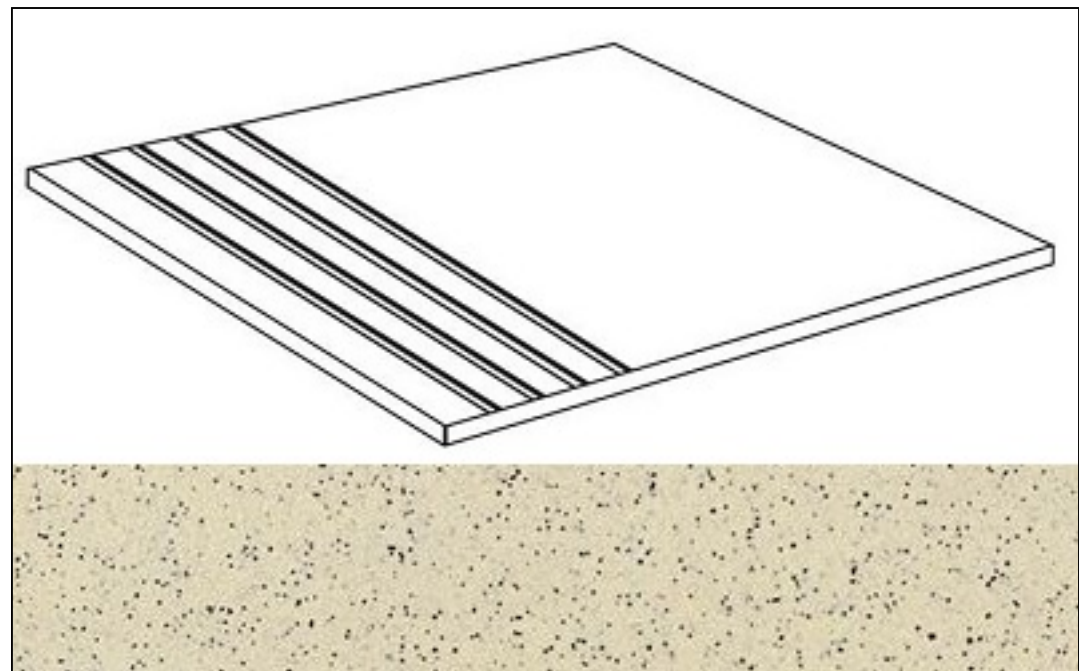

Ступень 3yGP Granigliati Bianco Lasa Gradino Matt 30x30 Atlas Concorde Italy

Код товара:	17012
Бренд:	Atlas Concorde Italy