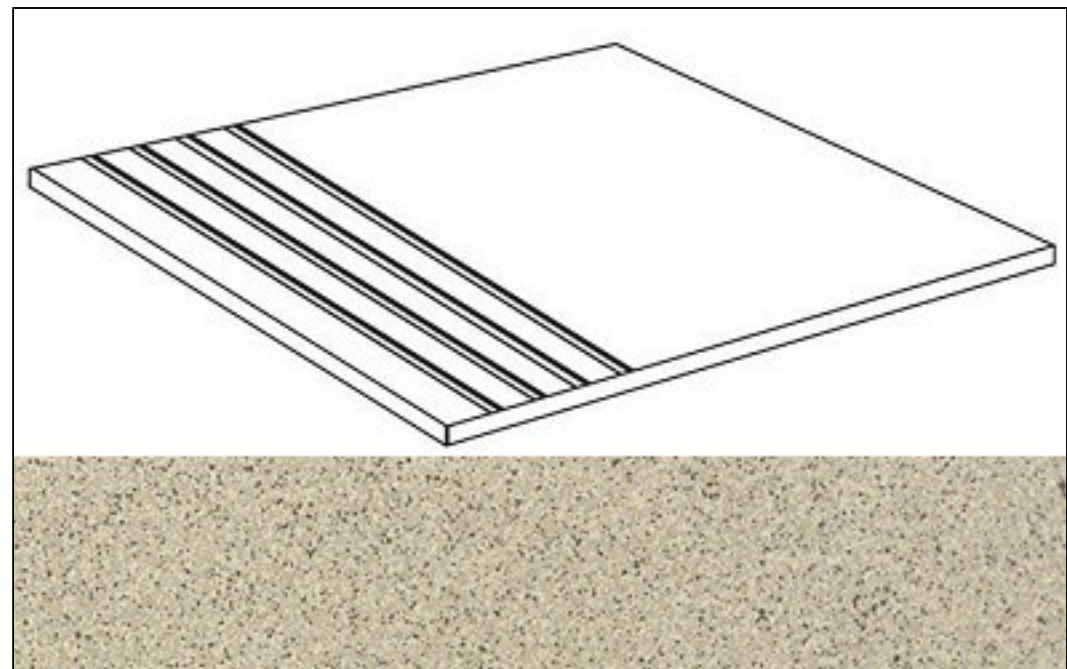

Ступень 3yG4 Granigliati Luserna Gradino Matt 30x30 Atlas Concorde Italy

Код товара:	17010
Бренд:	Atlas Concorde Italy