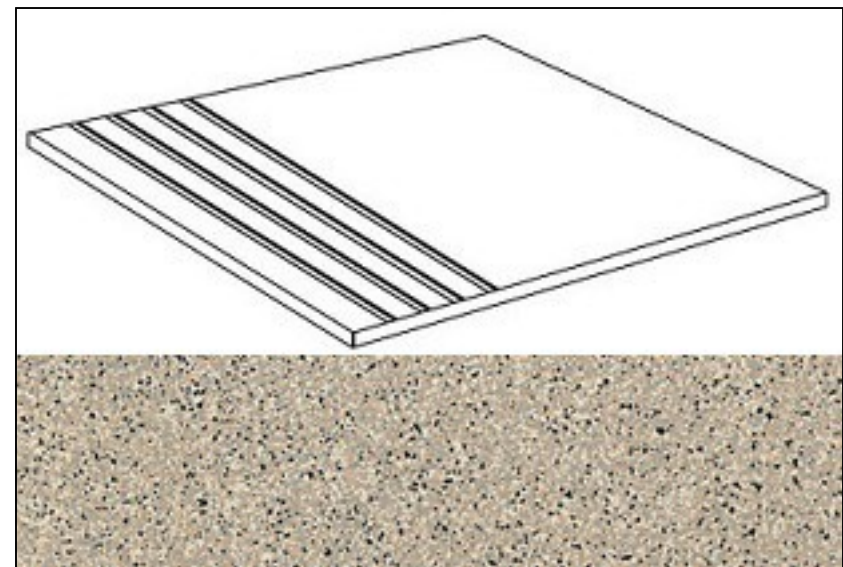

Ступень 3yGQ Granigliati Libeccio Gradino Matt 30x30 Atlas Concorde Italy

Код товара: 17013

Бренд: Atlas Concorde Italy