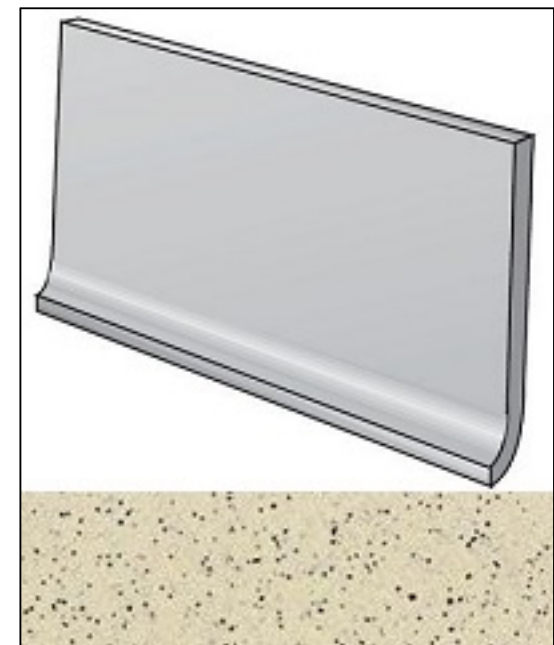

Плинтус 1WBP Granigliati Bianco Lasa Sguscia C.B. 10x20 Atlas Concorde Italy

Код товара:	17008
Бренд:	Atlas Concorde Italy