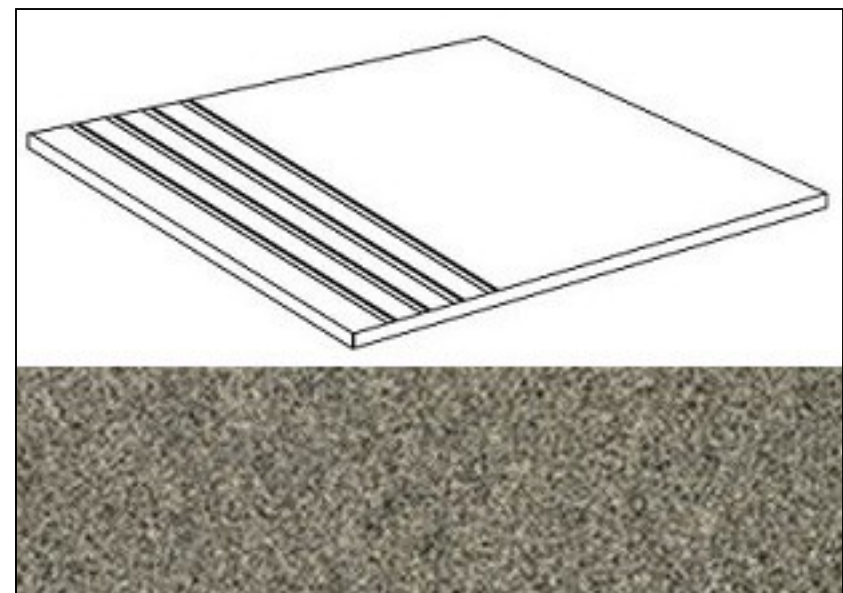

Ступень 3yR3 Granigliati Serizzo Gradino Strutturato 30x30 Atlas Concorde Italy

Код товара:	17014
Бренд:	Atlas Concorde Italy