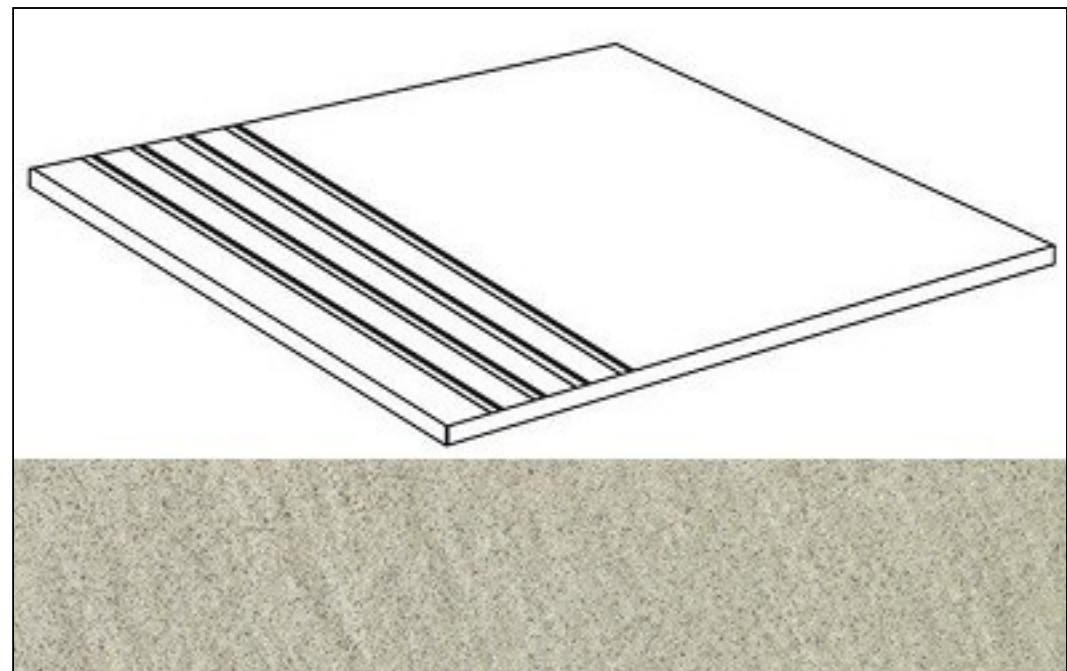

Ступень 3yR4 Granigliati Luserna Gradino Strutturato 30x30 Atlas Concorde Italy

Код товара:	17015
Бренд:	Atlas Concorde Italy