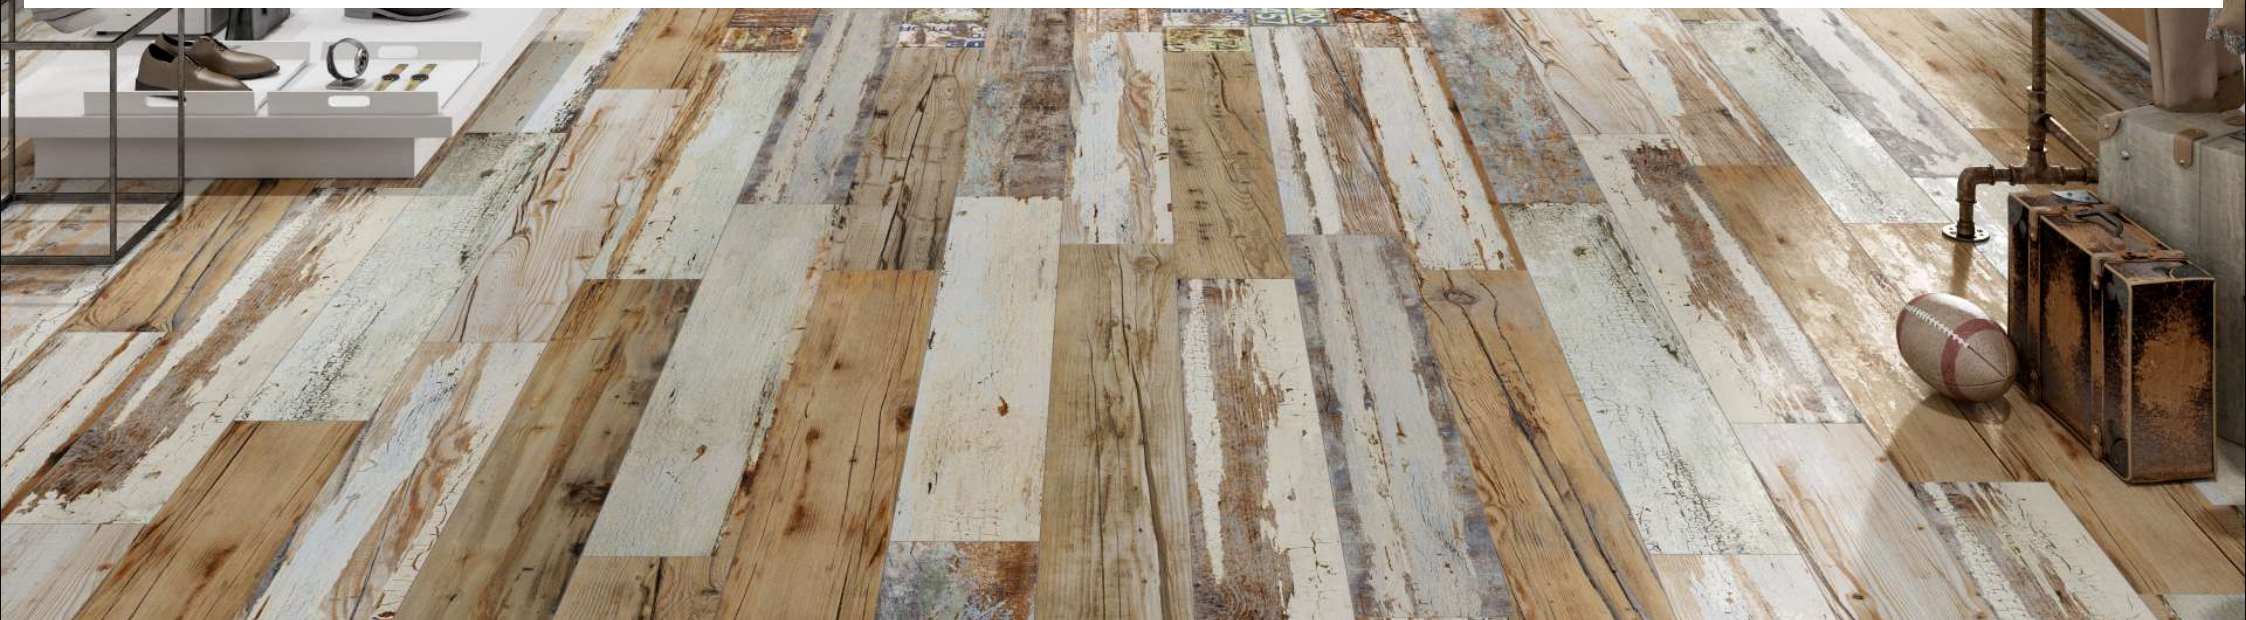

Foresta (Peronda)

Foresta (Peronda)

Foresta (Peronda)

Foresta (Peronda)

Foresta (Peronda)

Foresta (Peronda)

Керамогранит Peronda Foresta Benton-G/15.3 15.3x91 19375

Код товара:	165312
Бренд:	Peronda