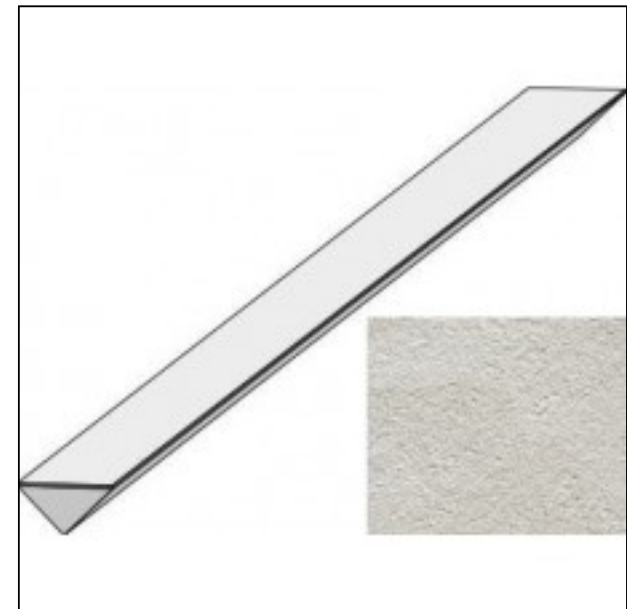

Бордюрь LY3W Klif 3D White Corner 40 1.4x40 Atlas Concorde Italy

Код товара: 17162

Бренд: Atlas Concorde Italy