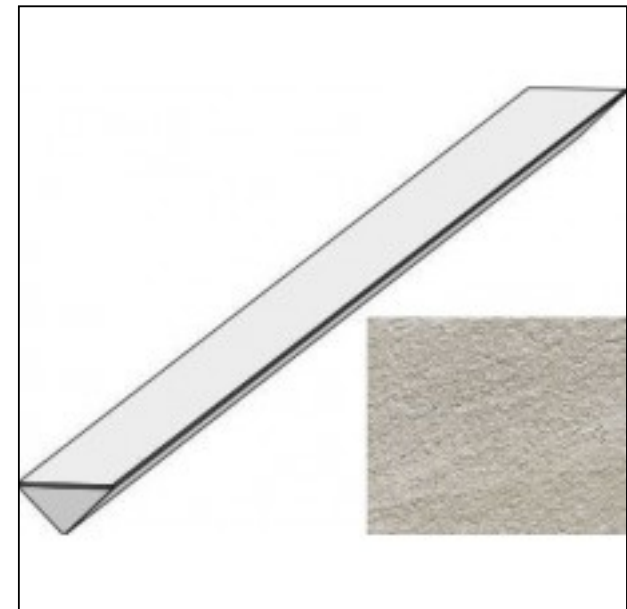

Бордю́р LY3S Klif 3D Silver Corner 40 1.4x40 Atlas Concorde Italy

Код товара:	17161
Бренд:	Atlas Concorde Italy