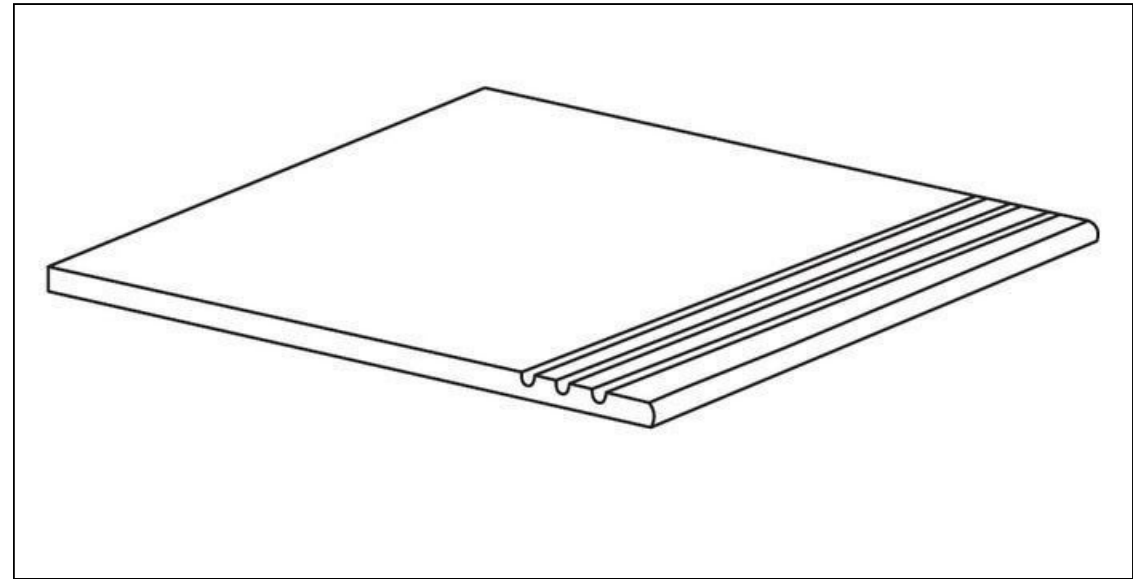

Ступень AMG4 Klif Grey Gradino 37.5x75 Atlas Concorde Italy

Код товара:	17175
Бренд:	Atlas Concorde Italy