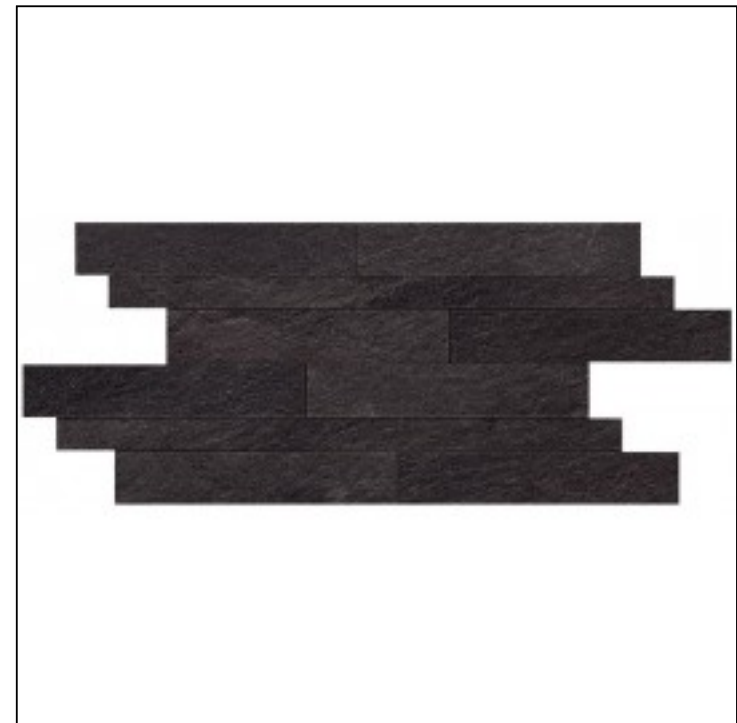

Декор AN7F Klif Dark Brick 37.5x75 Atlas Concorde Italy

Код товара: 17148

Бренд: Atlas Concorde Italy