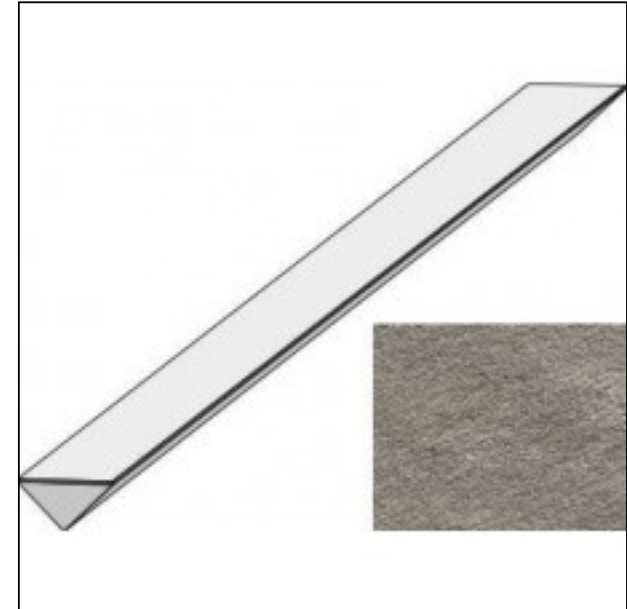

Бордюр LY3G Klif 3D Grey Corner 40 1.4x40 Atlas Concorde Italy

Код товара:	17160
Бренд:	Atlas Concorde Italy