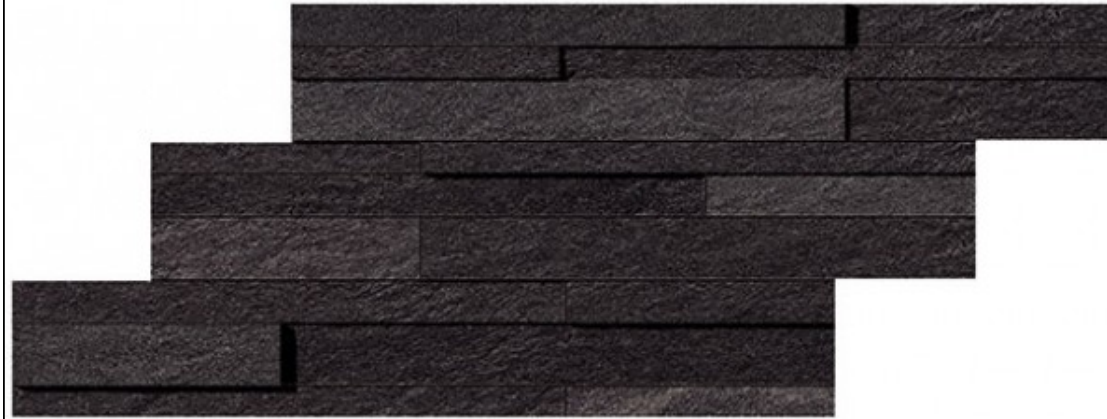

Декор AN7N Klif Dark Brick 3D 28x55 Atlas Concorde Italy

Код товара:	17156
Бренд:	Atlas Concorde Italy