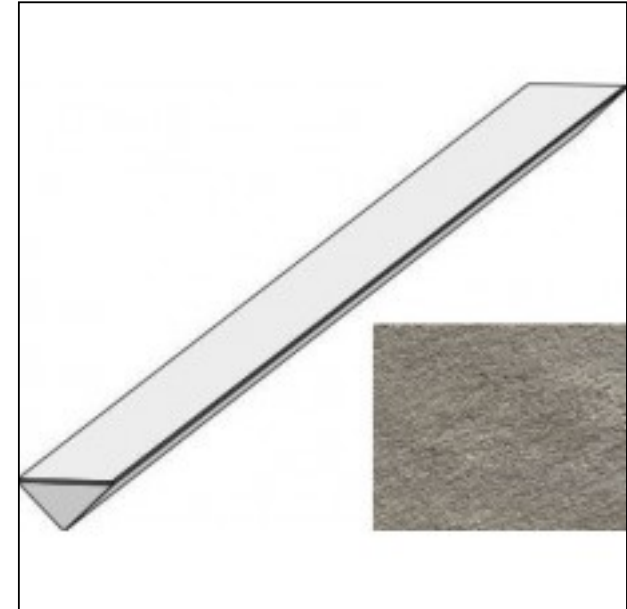

Бордю́р LK4G Klif Grey Corner 40 1.4x40 Atlas Concorde Italy

Код товара:	17157
Бренд:	Atlas Concorde Italy