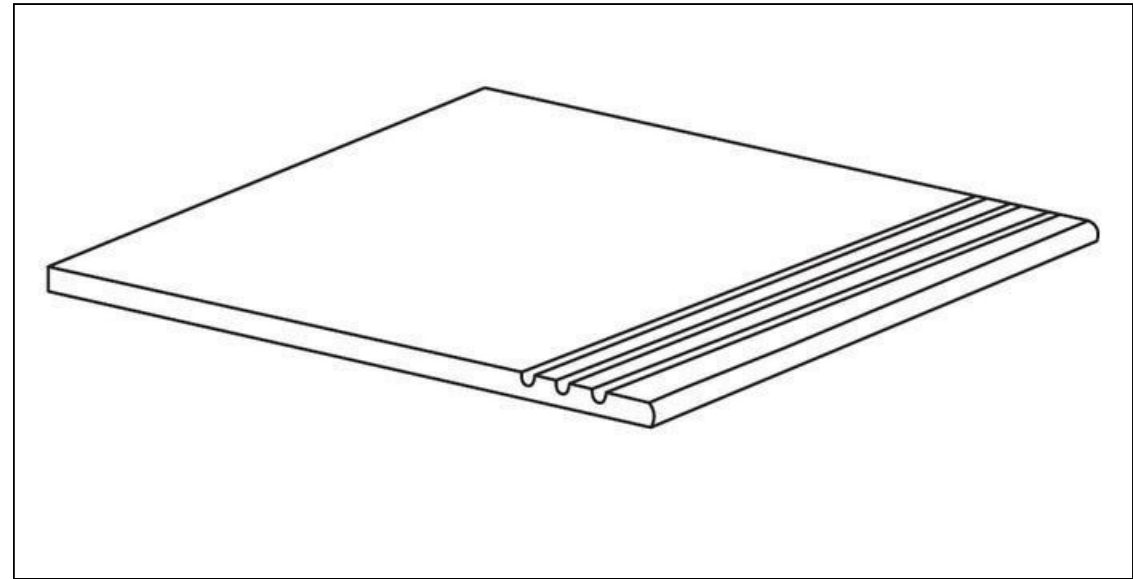

Ступень AN4P Klif White Gradino 37.5x75 Atlas Concorde Italy

Код товара:	17177
Бренд:	Atlas Concorde Italy