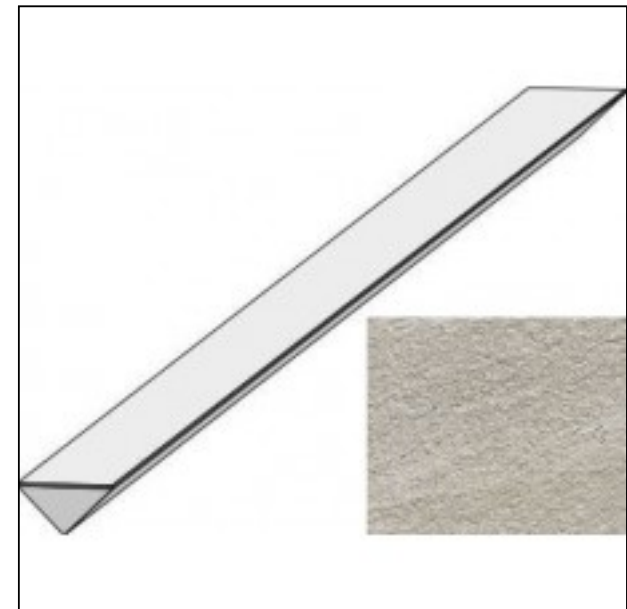

Бордю́р LK4S Klif Silver Corner 40 1.4x40 Atlas Concorde Italy

Код товара:	17158
Бренд:	Atlas Concorde Italy