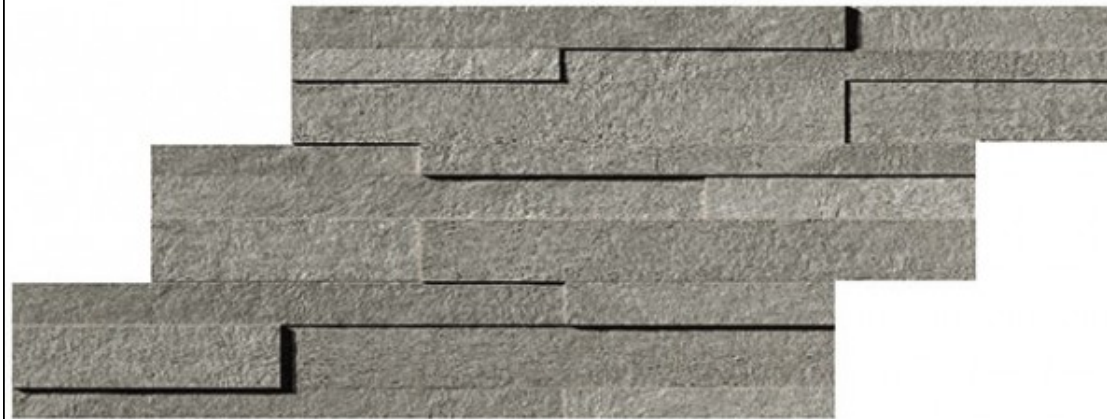

Декор AN7M Klif Grey Brick 3D 28x55 Atlas Concorde Italy

Код товара:	17155
Бренд:	Atlas Concorde Italy