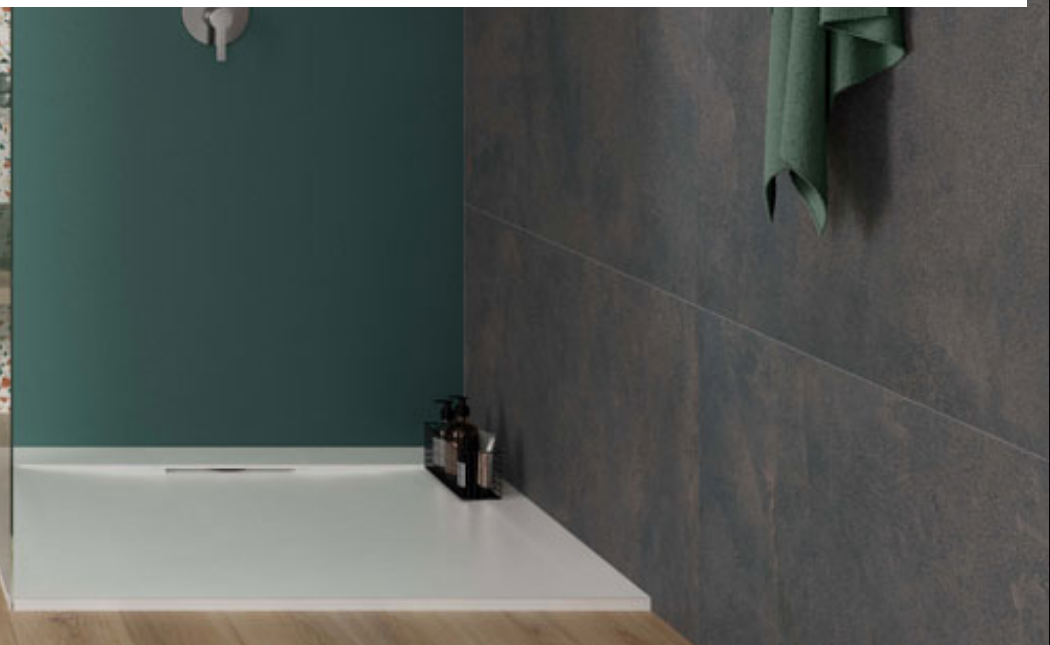

Blend (ABK Ceramiche)

Blend (ABK Ceramiche)

Blend (ABK Ceramiche)

Blend (ABK Ceramiche)

Blend (ABK Ceramiche)

Керамогранит АВК Ceramiche Blend Dots Grey Ret 60x60 PF60006710

Код товара:	166674
Бренд:	АВК Ceramiche