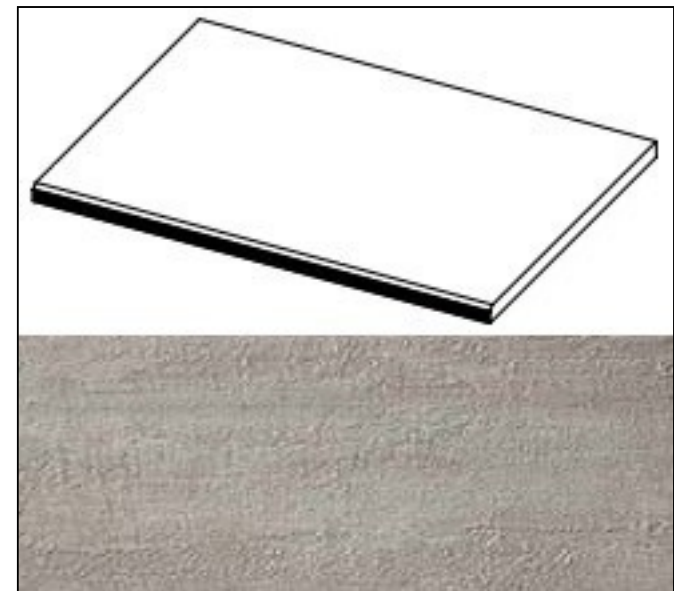

Керамогранит напольный AT4I Mark Chrome Smussato 30x60 Lastra Atlas Concorde Italy

Код товара:	17384
Бренд:	Atlas Concorde Italy