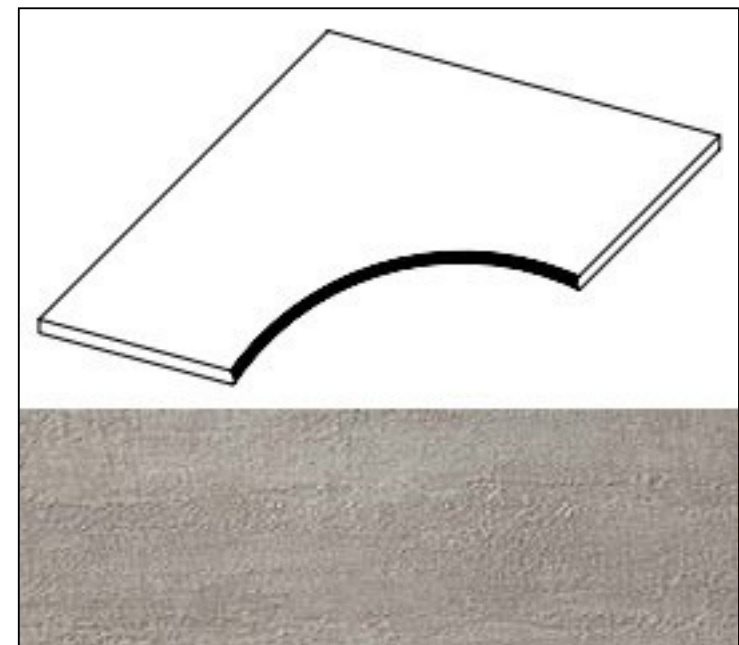

Керамогранит напольный AT4F Mark Chrome Curve 60 Lastra Atlas Concorde Italy

Код товара: 17366

Бренд: Atlas Concorde Italy