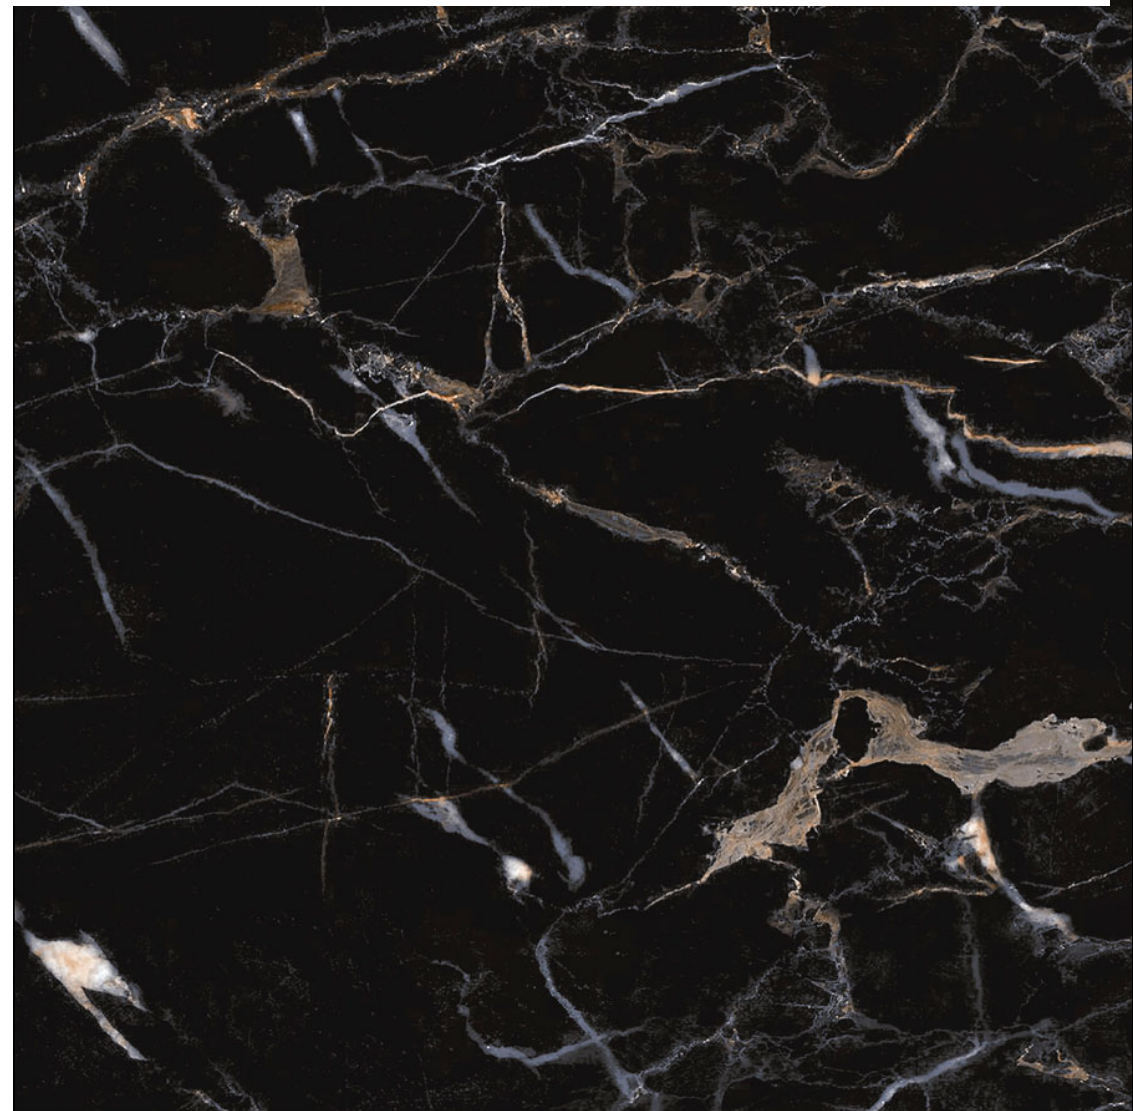

Код товара:

173504

Бренд:

Alma Ceramica

Плитка Alma Ceramica Arina 41.8x41.8 напольная черная TFU03ARA200

Код товара:	173505
Бренд:	Alma Ceramica

Плитка Alma Ceramica Arina 41.8x41.8 напольная белая TFU03ARA000