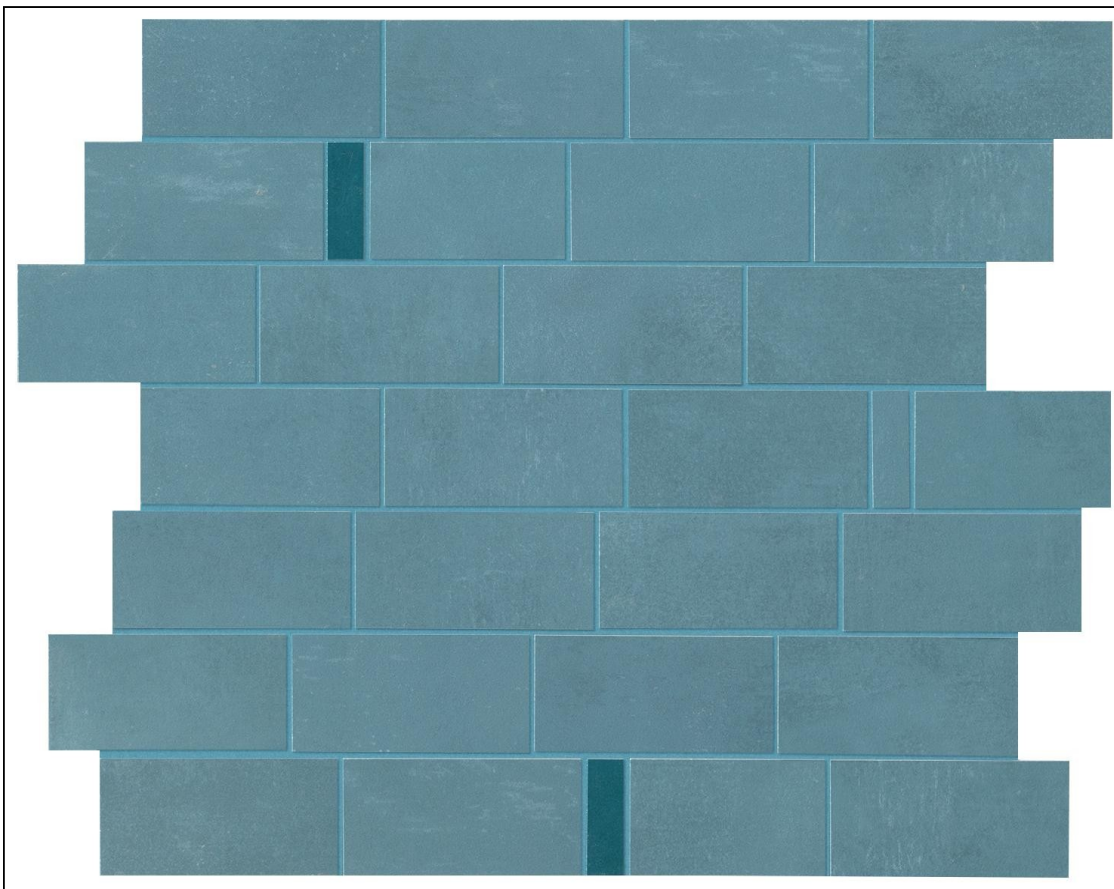

Мозаика Atlas Concorde Italy Boost Pro Powder Blue Minibrick Pro Ocean 29.7x33.3 9BMU

Код товара:	176486
Бренд:	Atlas Concorde Italy