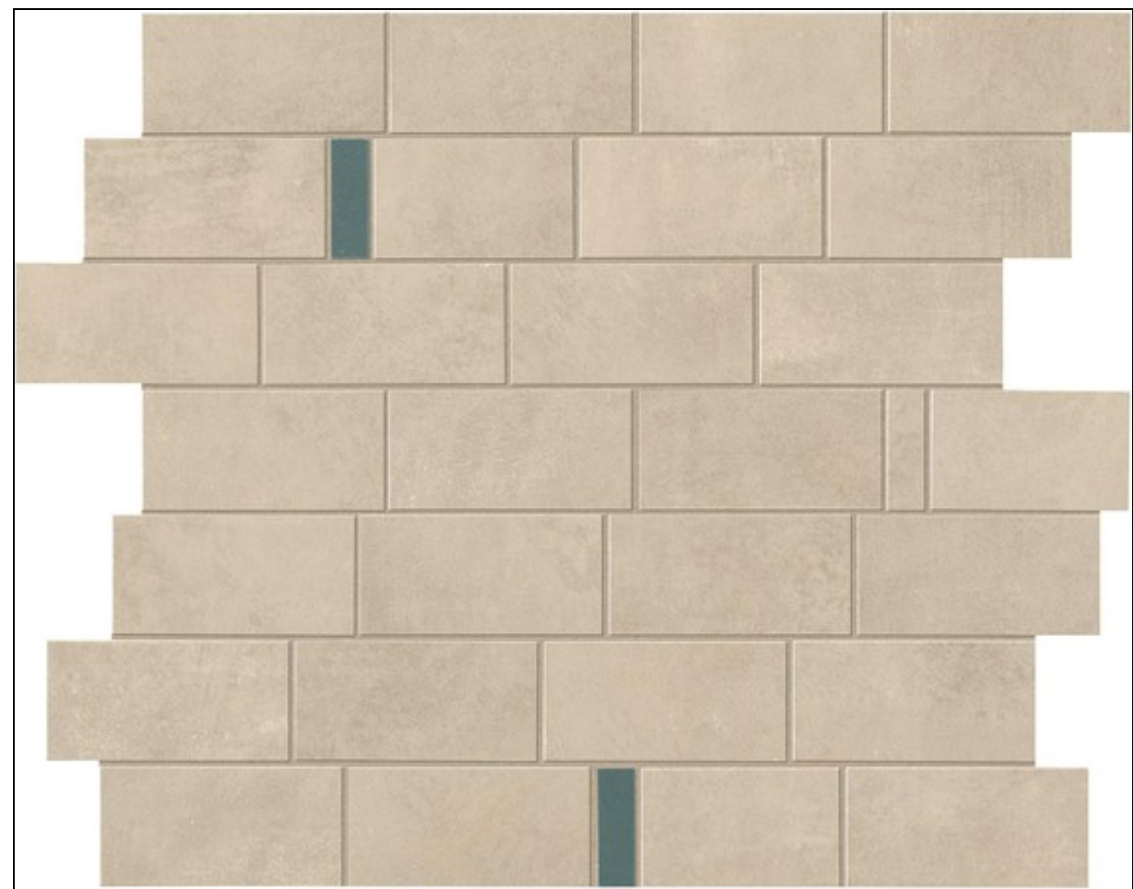

Мозаика Atlas Concorde Italy Boost Pro Cream Minibrick Pro Blue 29.7x33.3 9BMV

Код товара:	176484
Бренд:	Atlas Concorde Italy