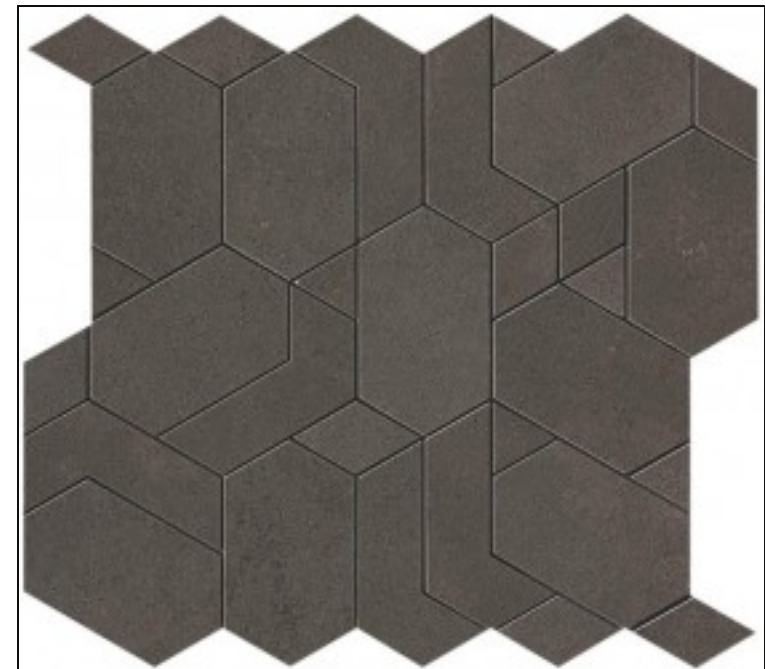

Мозаика Atlas Concorde Italy Boost Pro Tobacco Mosaico Shapes 31x33.5 A0QD

Код товара:	218303
Бренд:	Atlas Concorde Italy