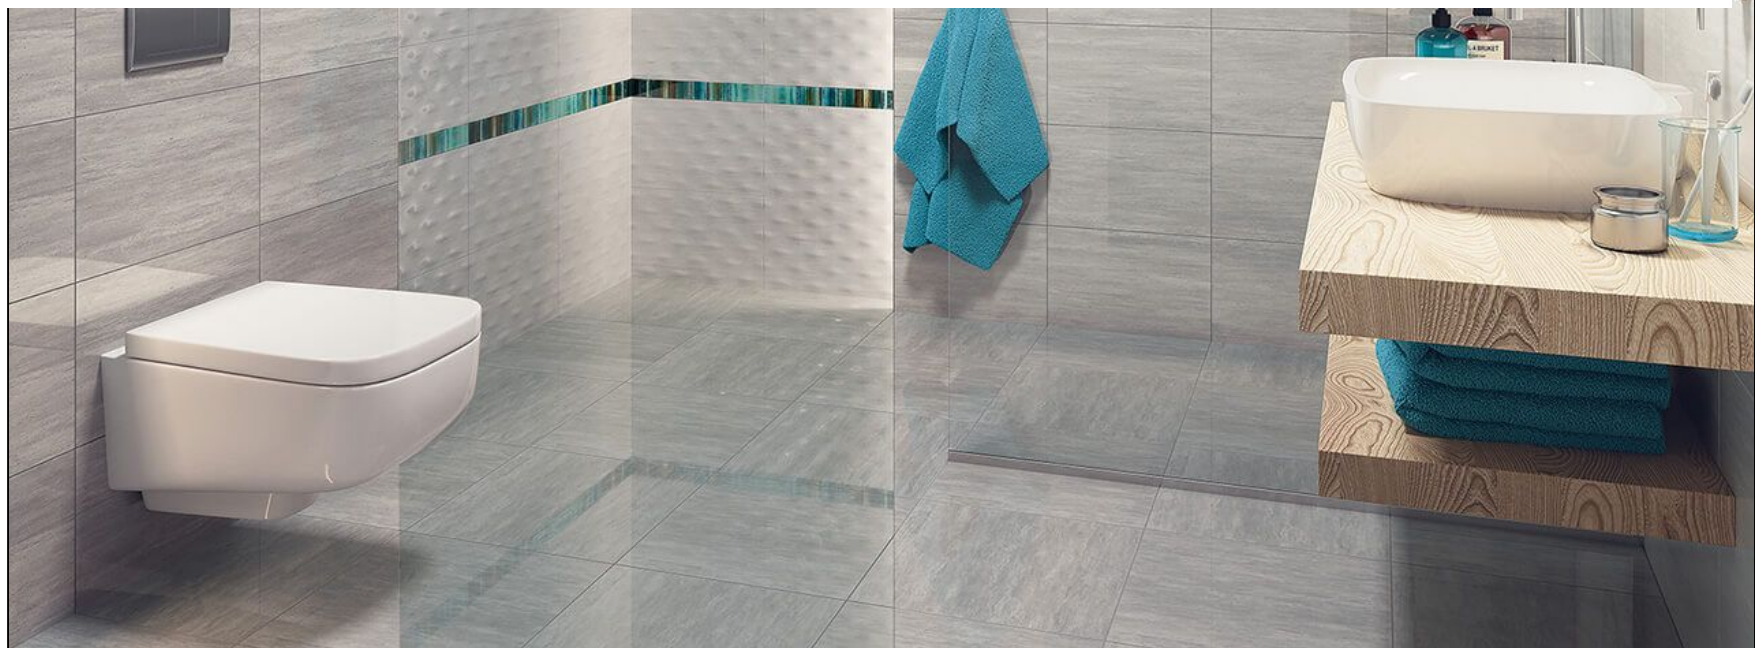

Nati (Paradyz)

Nati (Paradyz)

Nati (Paradyz)

Nati (Paradyz)

Бордюр Paradyz Nati Listwa стеклянный 4.8x40

Код товара: 176550

Бренд: Paradyz

Декор Paradyz Nati Grys Inserto Mix 25x40