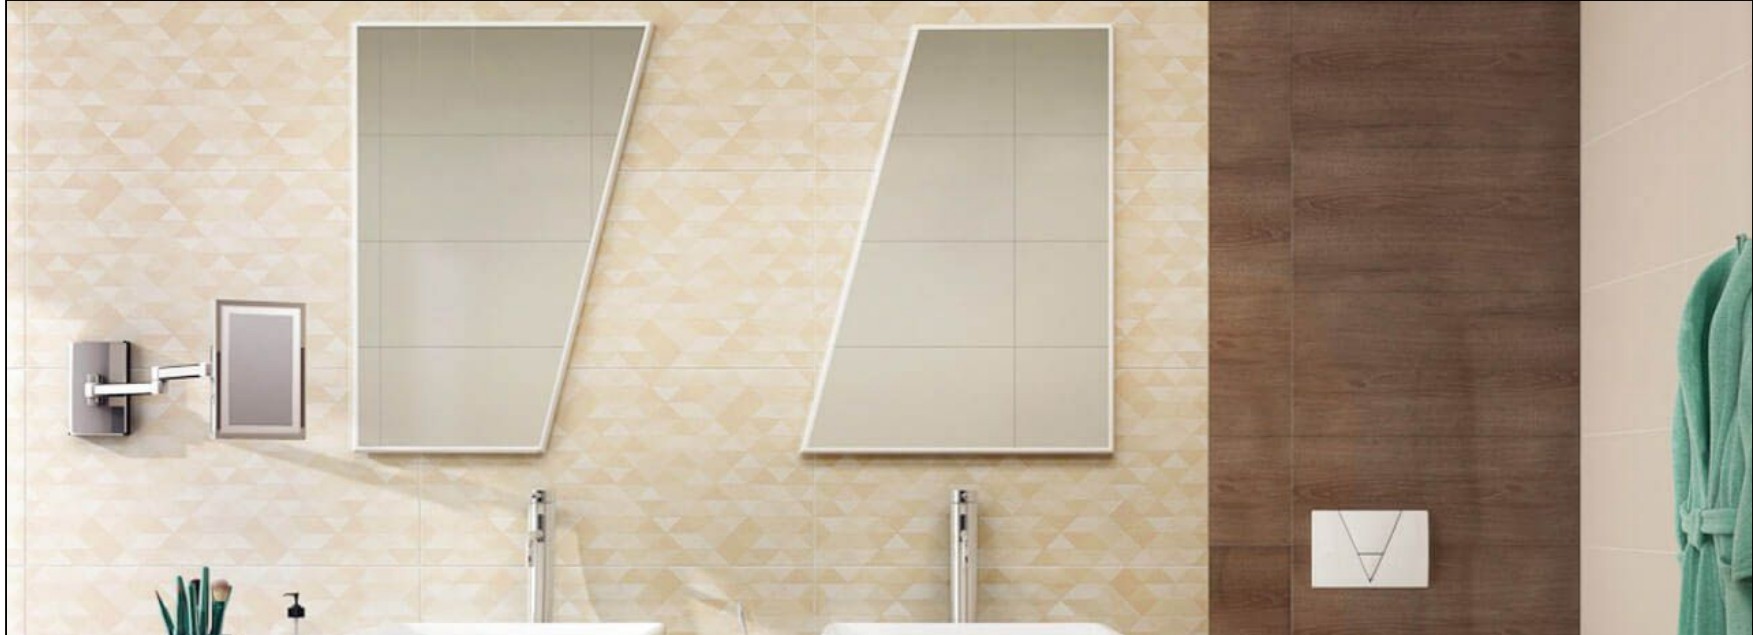

Sari (Paradyz)

Sari (Paradyz)

Sari (Paradyz)

Sari (Paradyz)

Бордюр Paradyz Sari Beige Listwa 40x4.8

Код товара:	176556
Бренд:	Paradyz

Декор Paradyz Sari Beige Inserto 25x40

Код товара:	176557
Бренд:	Paradyz