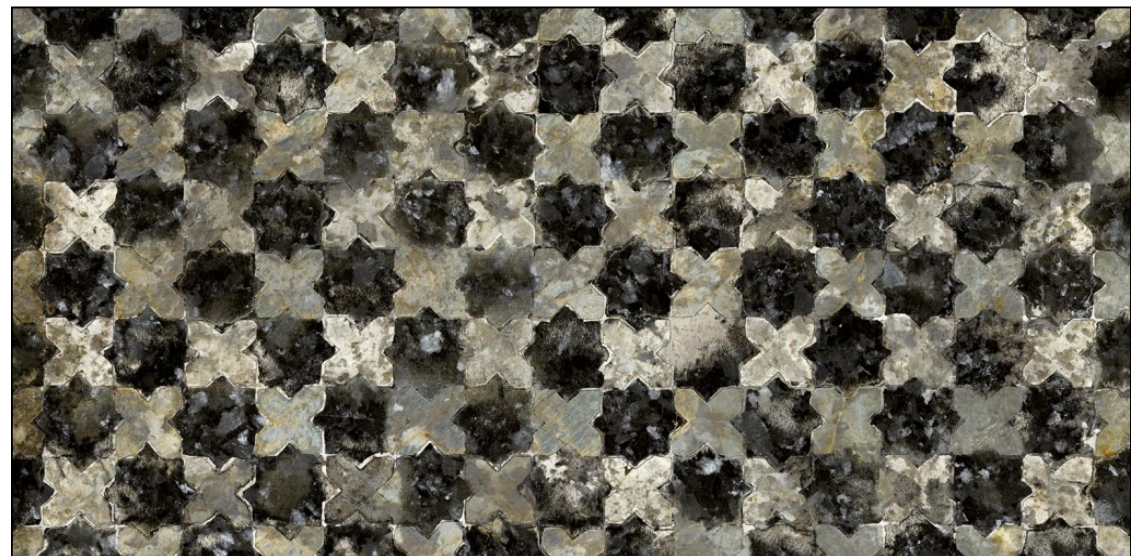

Керамогранит Piemme Valentino Opulence Antique Dark Lev Rett 60x119.5 03588

Код товара:	174842
Бренд:	Piemme Valentino