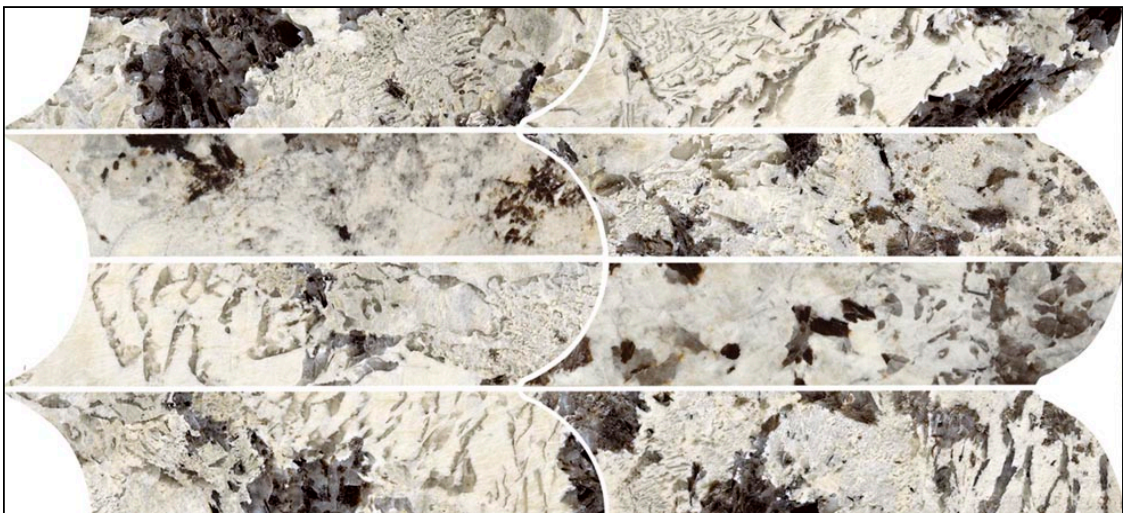

Бренд:

Piemme Valentino

Керамогранит Piemme Valentino Opulence Eccentric Lev Rett 30x60 03355

Код товара:	235195
Бренд:	Piemme Valentino

Керамогранит Piemme Valentino Opulence Caprice Lev Rett 30x60 03356