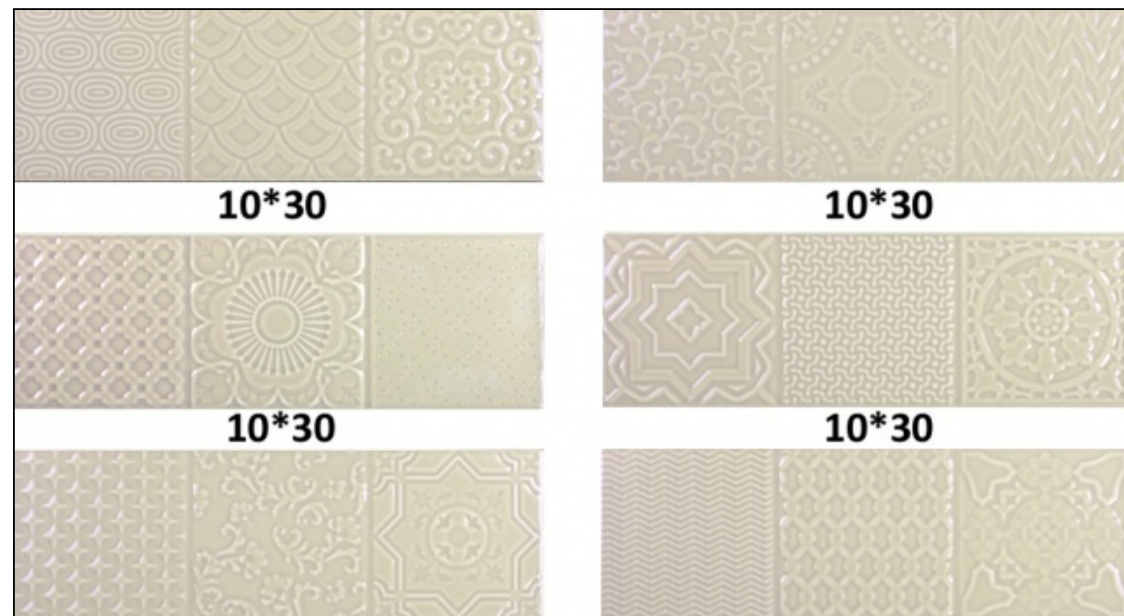

Плитка Monopole Ceramica Esencia Relieve Oliva Brillo 10x30 настенная

Код товара:	265795
Бренд:	Monopole Ceramica