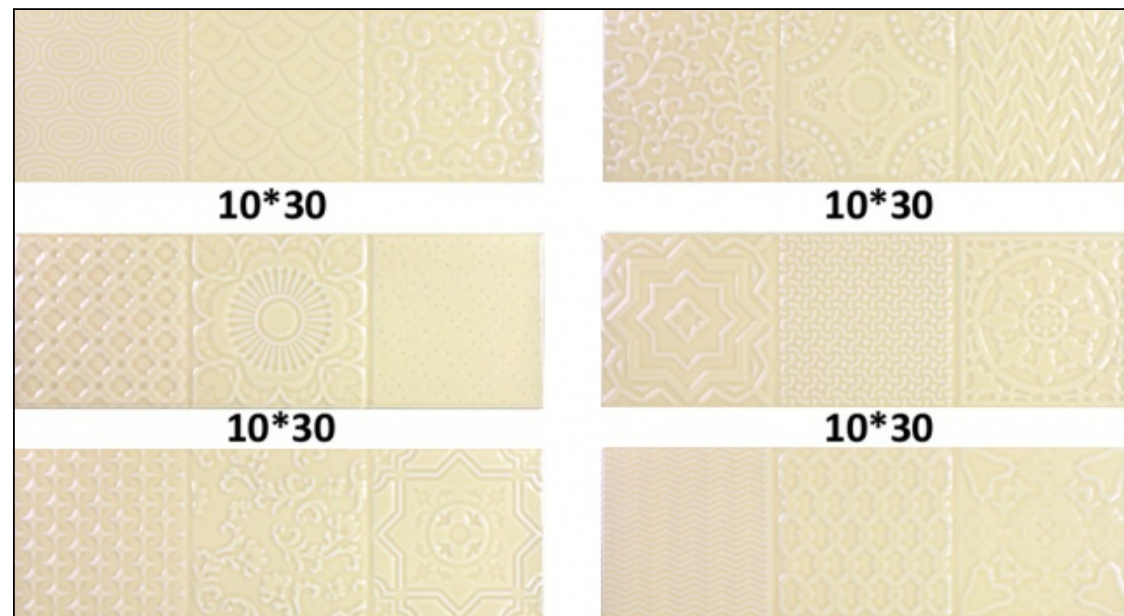

Плитка Monopole Ceramica Esencia Relieve Miel Brillo 10x30 настенная

Код товара:	265796
Бренд:	Monopole Ceramica