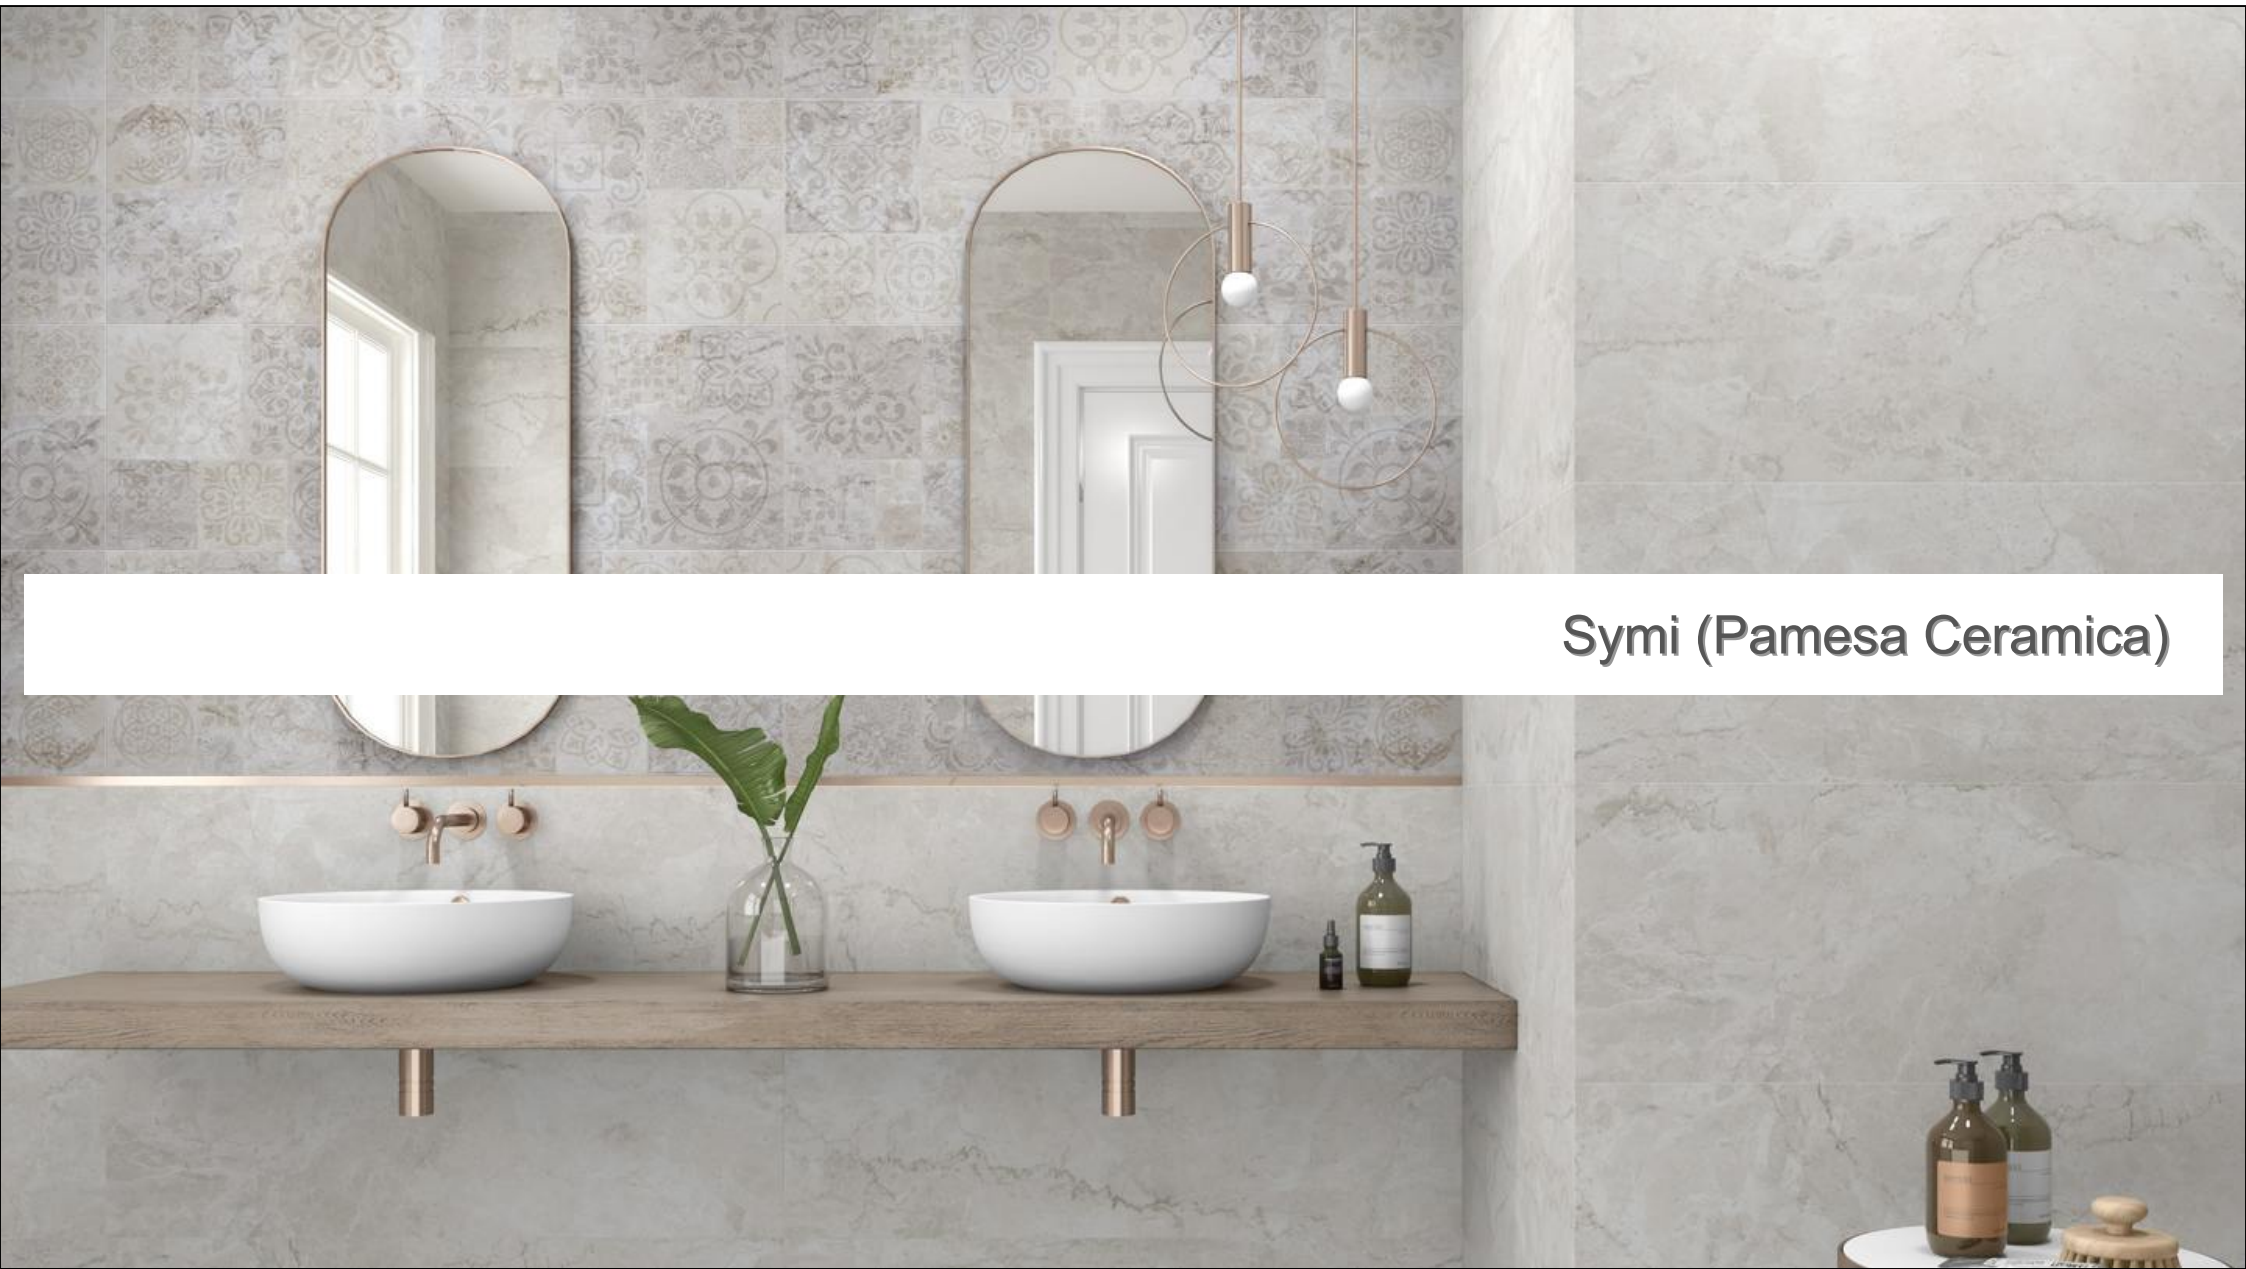

Symi (Pamesa Ceramica)

Symi (Pamesa Ceramica)

Symi (Pamesa Ceramica)

Symi (Pamesa Ceramica)

Плитка Pamesa Ceramica Symi Dec. 33.3x100 настенная 31-627-001-1712

| | |
|-------------|-----------------|
| Код товара: | 177421 |
| Бренд: | Pamesa Ceramica |