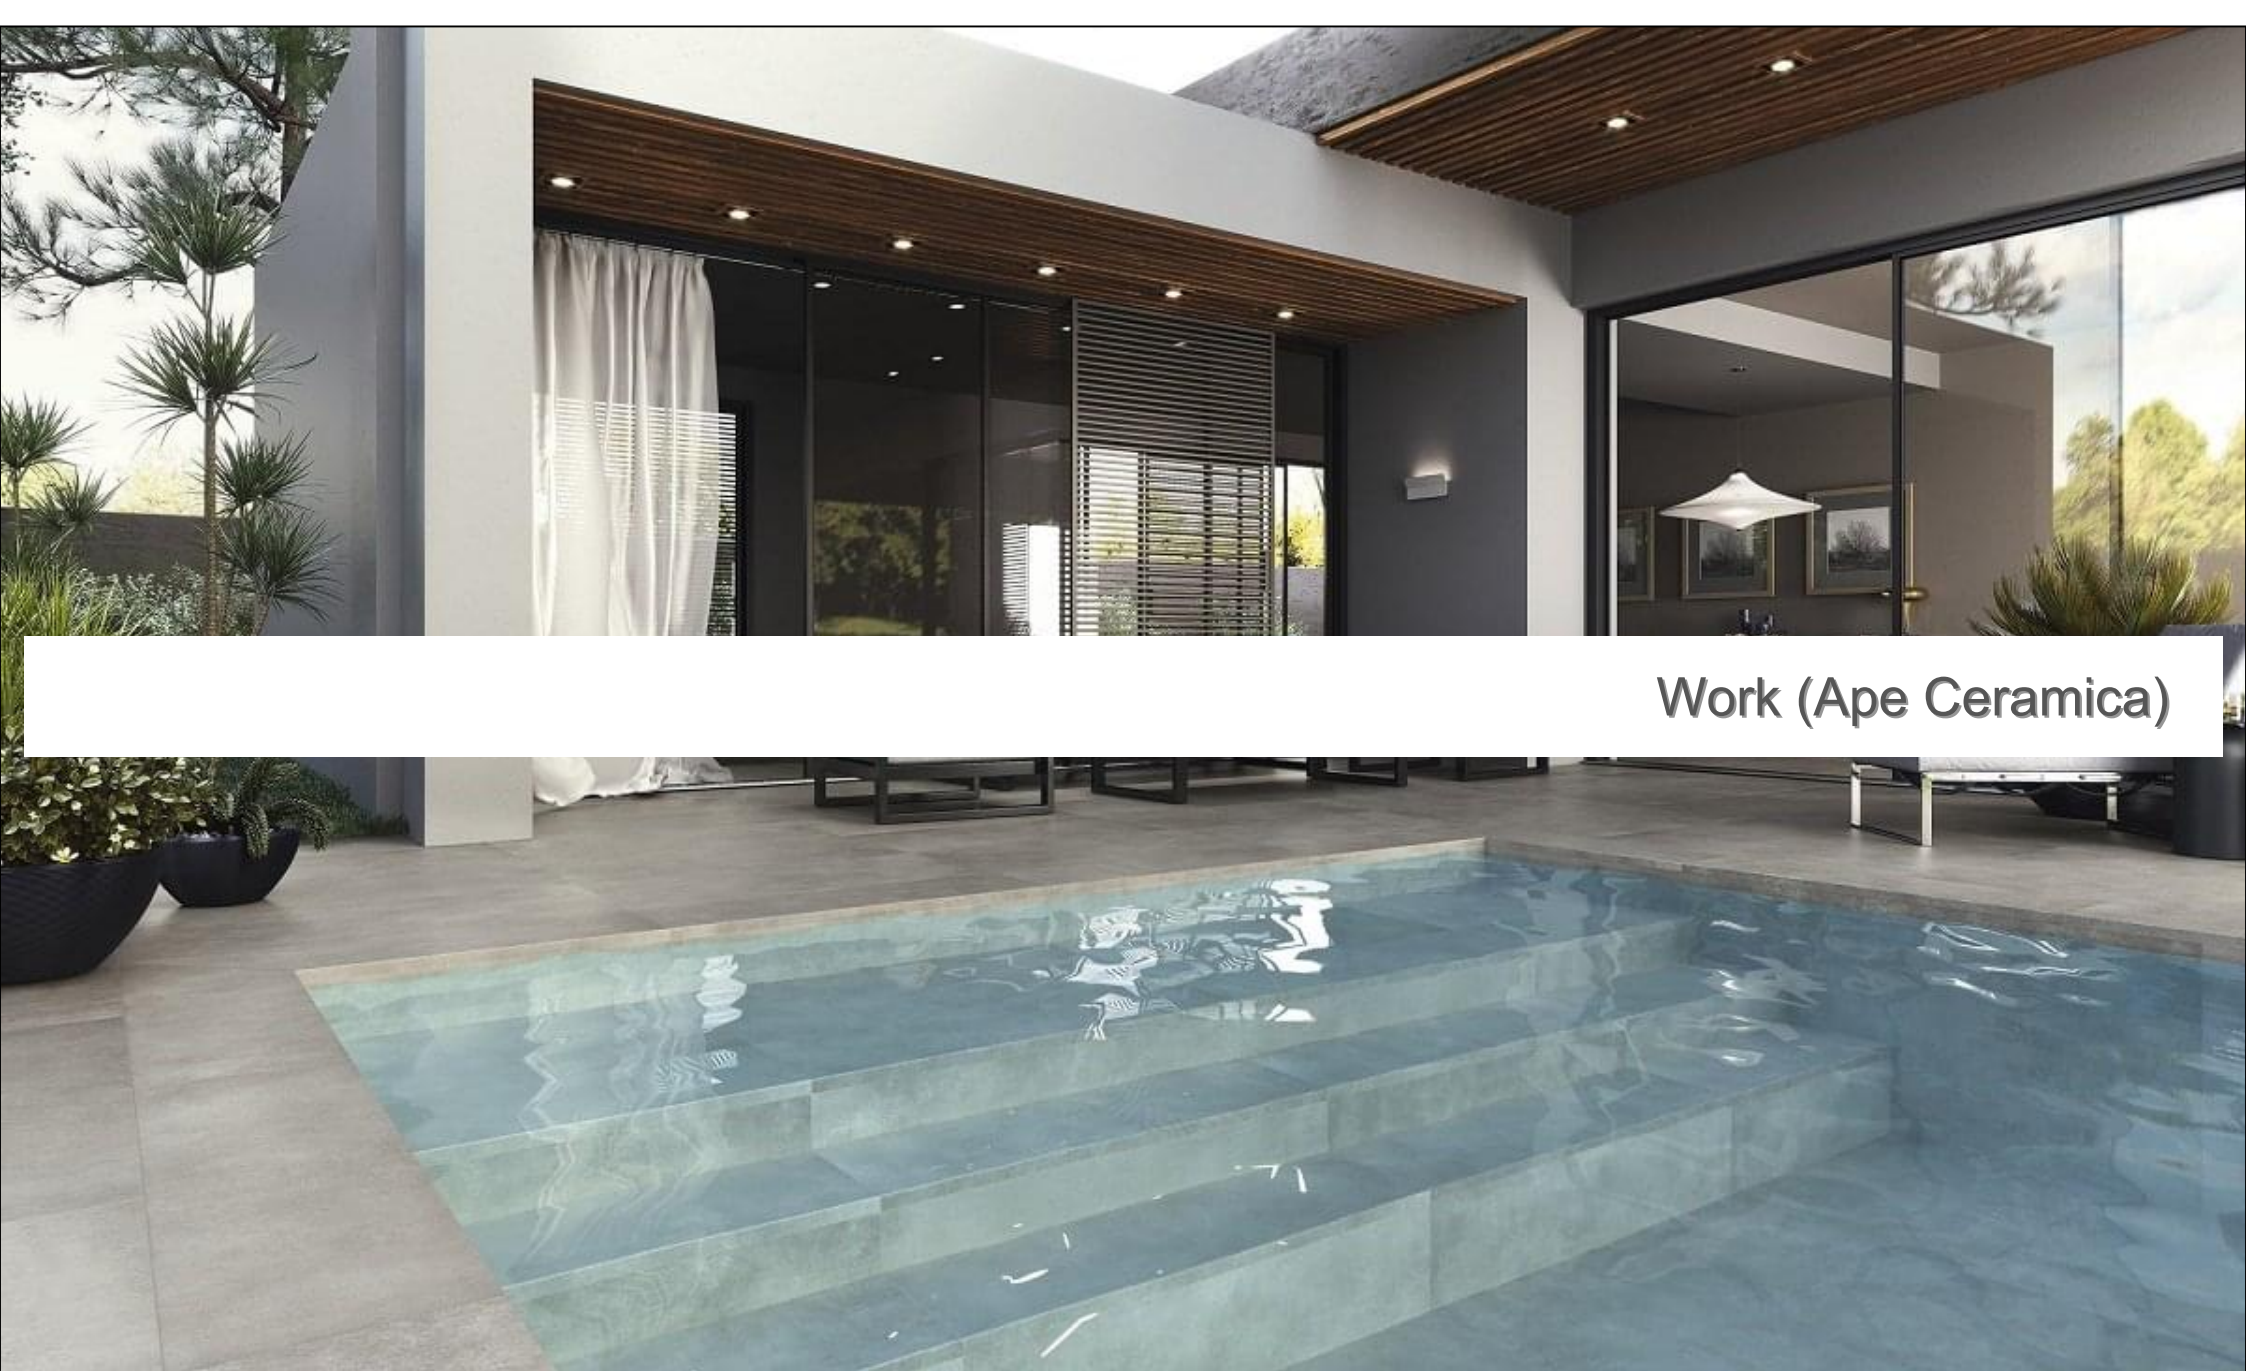

Work (Ape Ceramica)

Work (Ape Ceramica)

Work (Ape Ceramica)

Work (Ape Ceramica)

Work (Ape Ceramica)

Ступень Ape Ceramica Peldano Recto C1 Work B Cenere 33x120 A036255

Код товара:	177859
Бренд:	Ape Ceramica

Ступень Ape Ceramica Peldano Recto C1 Work B Taupe 33x120 A036257