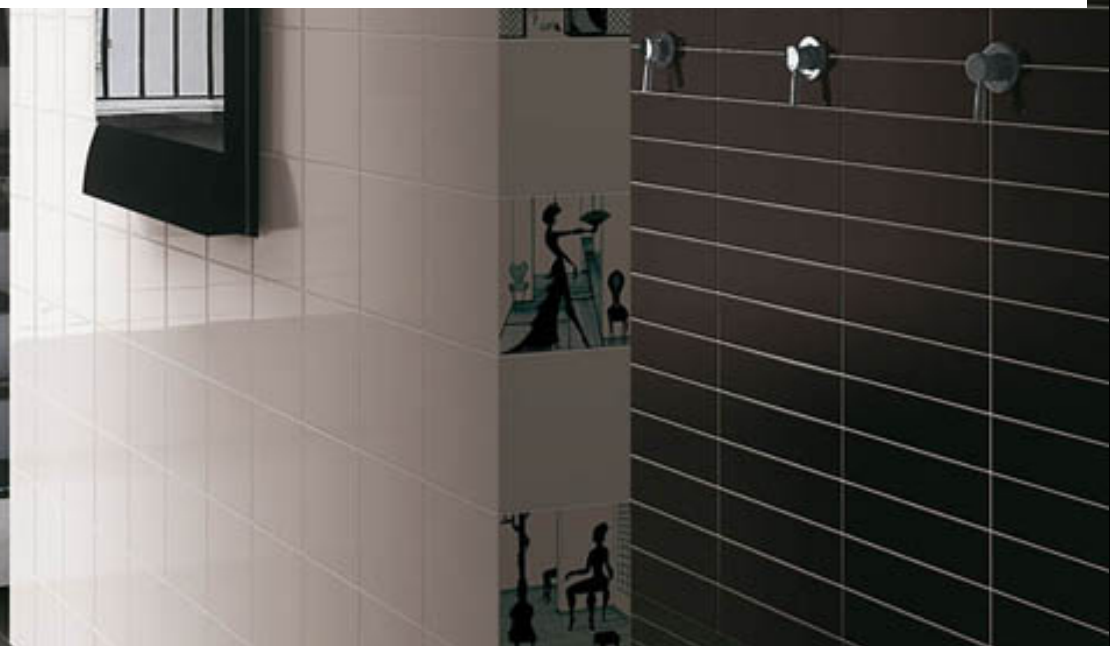

Isabel (Bardelli)