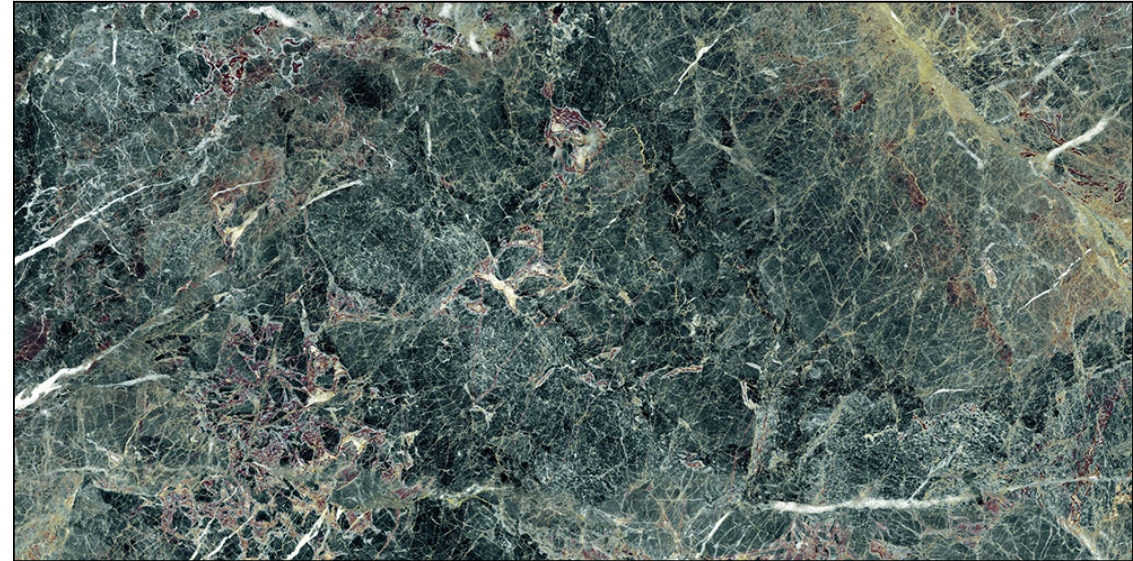

Matisse (Bestile)

Matisse (Bestile)

Matisse (Bestile)

Matisse (Bestile)

Matisse (Bestile)

Matisse (Bestile)

Керамогранит Bestile Matisse Cobalto Pulido Rect. 60x120

Код товара:	183713
Бренд:	Bestile

Керамогранит Bestile Matisse Ocean Pulido Rect. 60x120

Код товара: 183714

Бренд: Bestile

Керамогранит Bestile Matisse Turquesa Pulido Rect. 60x120

Код товара:	183715
Бренд:	Bestile