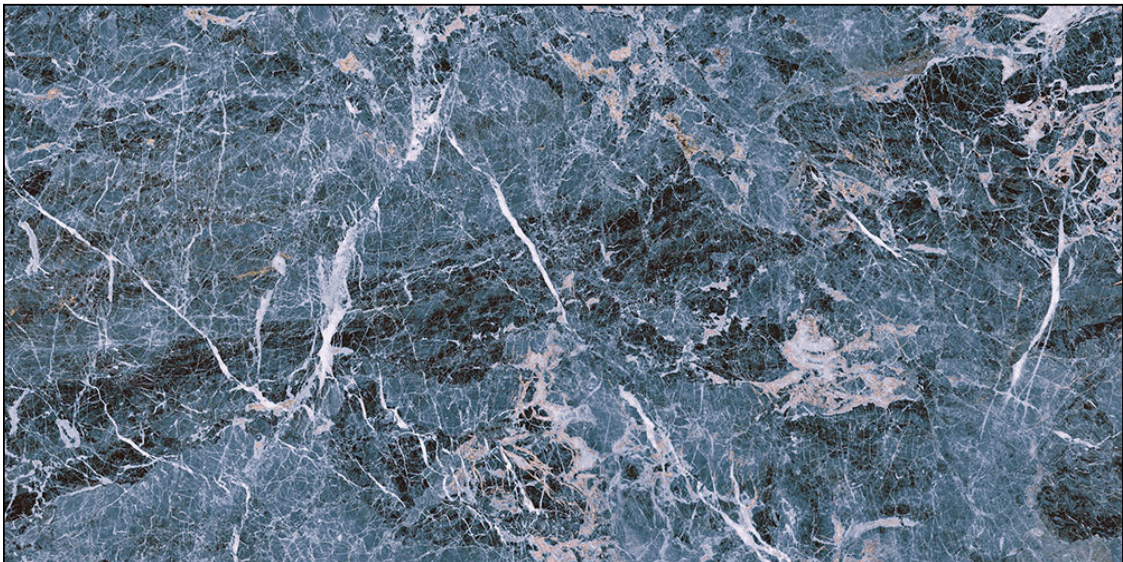

Matisse (Bestile)

Matisse (Bestile)

Matisse (Bestile)

Matisse (Bestile)

Matisse (Bestile)

Matisse (Bestile)

Керамогранит Bestile Matisse Cobalto Pulido Rect. 60x120

Код товара:	183713
Бренд:	Bestile

Керамогранит Bestile Matisse Ocean Pulido Rect. 60x120

Код товара: 183714

Бренд: Bestile

Керамогранит Bestile Matisse Turquesa Pulido Rect. 60x120

Код товара:	183715
Бренд:	Bestile