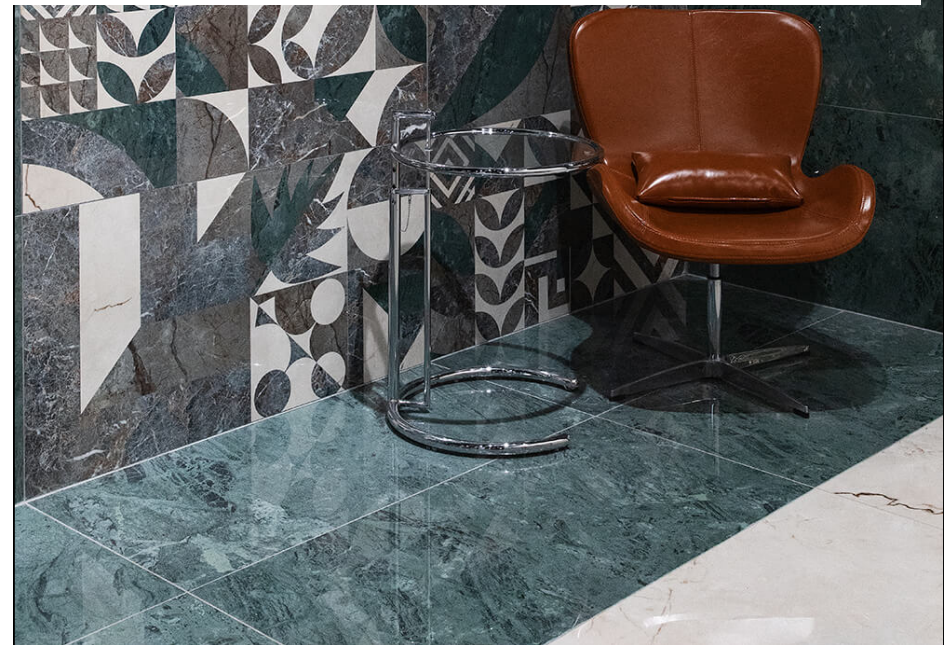

Matisse (Bestile)

Matisse (Bestile)

Matisse (Bestile)

Matisse (Bestile)

Matisse (Bestile)

Matisse (Bestile)

Керамогранит Bestile Matisse Cobalto Pulido Rect. 60x120

Код товара:	183713
Бренд:	Bestile

Керамогранит Bestile Matisse Ocean Pulido Rect. 60x120

Код товара: 183714

Бренд: Bestile

Керамогранит Bestile Matisse Turquesa Pulido Rect. 60x120

Код товара:	183715
Бренд:	Bestile