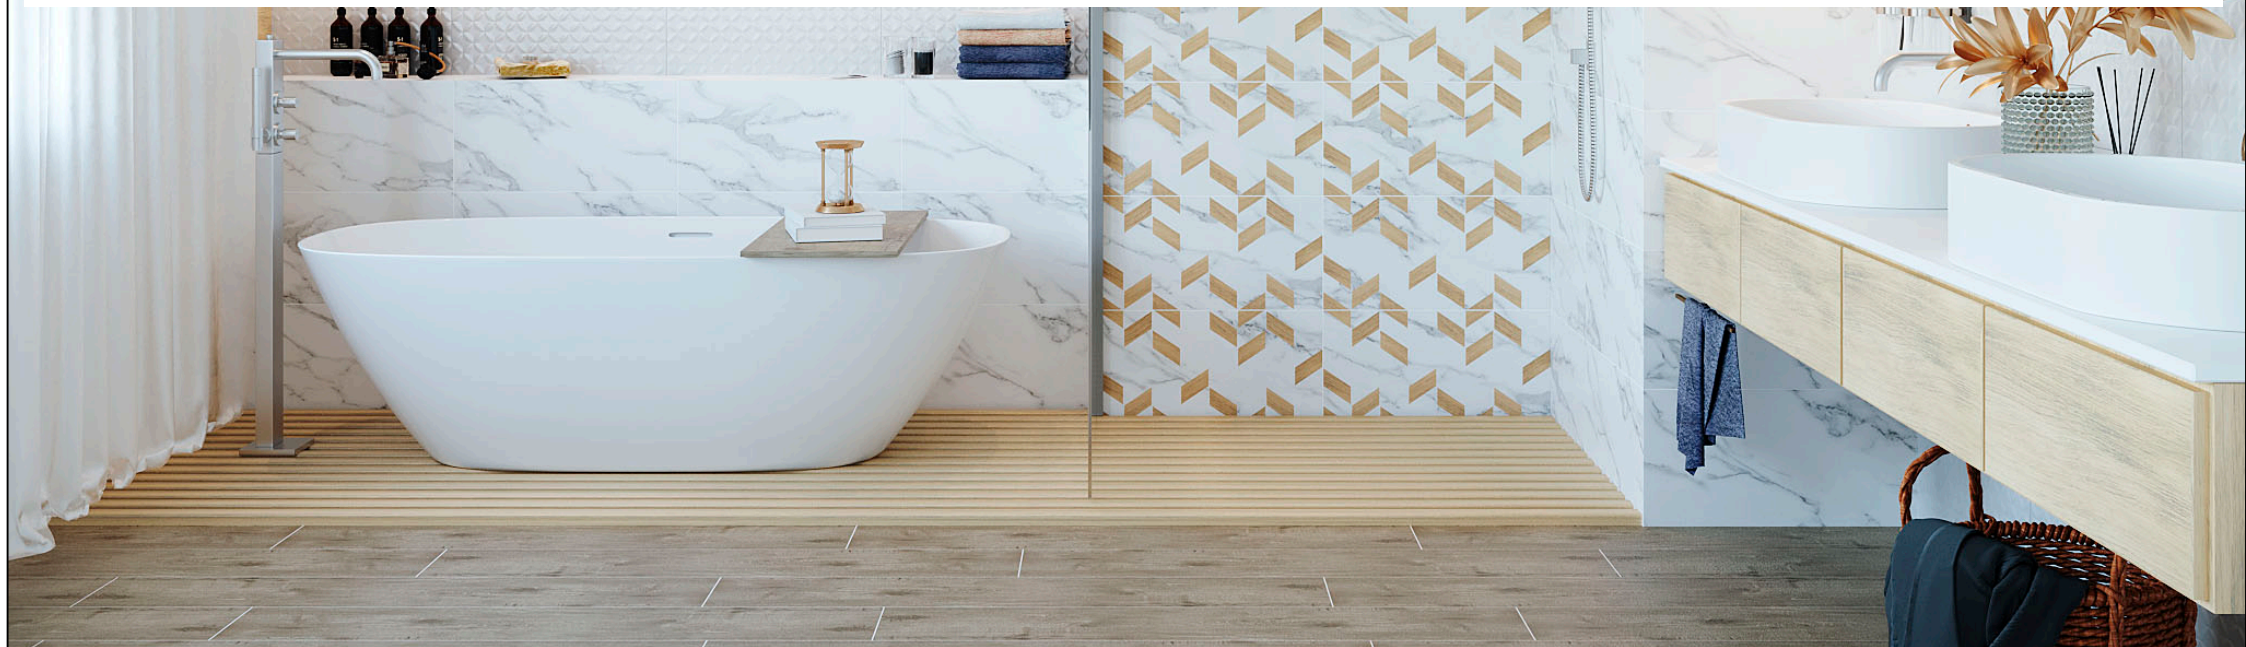

Pastel (Creto)

Pastel (Creto)

Pastel (Creto)

Pastel (Creto)

Pastel (Creto)

Плитка Creto Pastel White 30x60 настенная NB_A0014

Код товара:	183480
Бренд:	Creto

Плитка Creto Pastel Tree Fiancee 30x60 настенная NRL_P0025