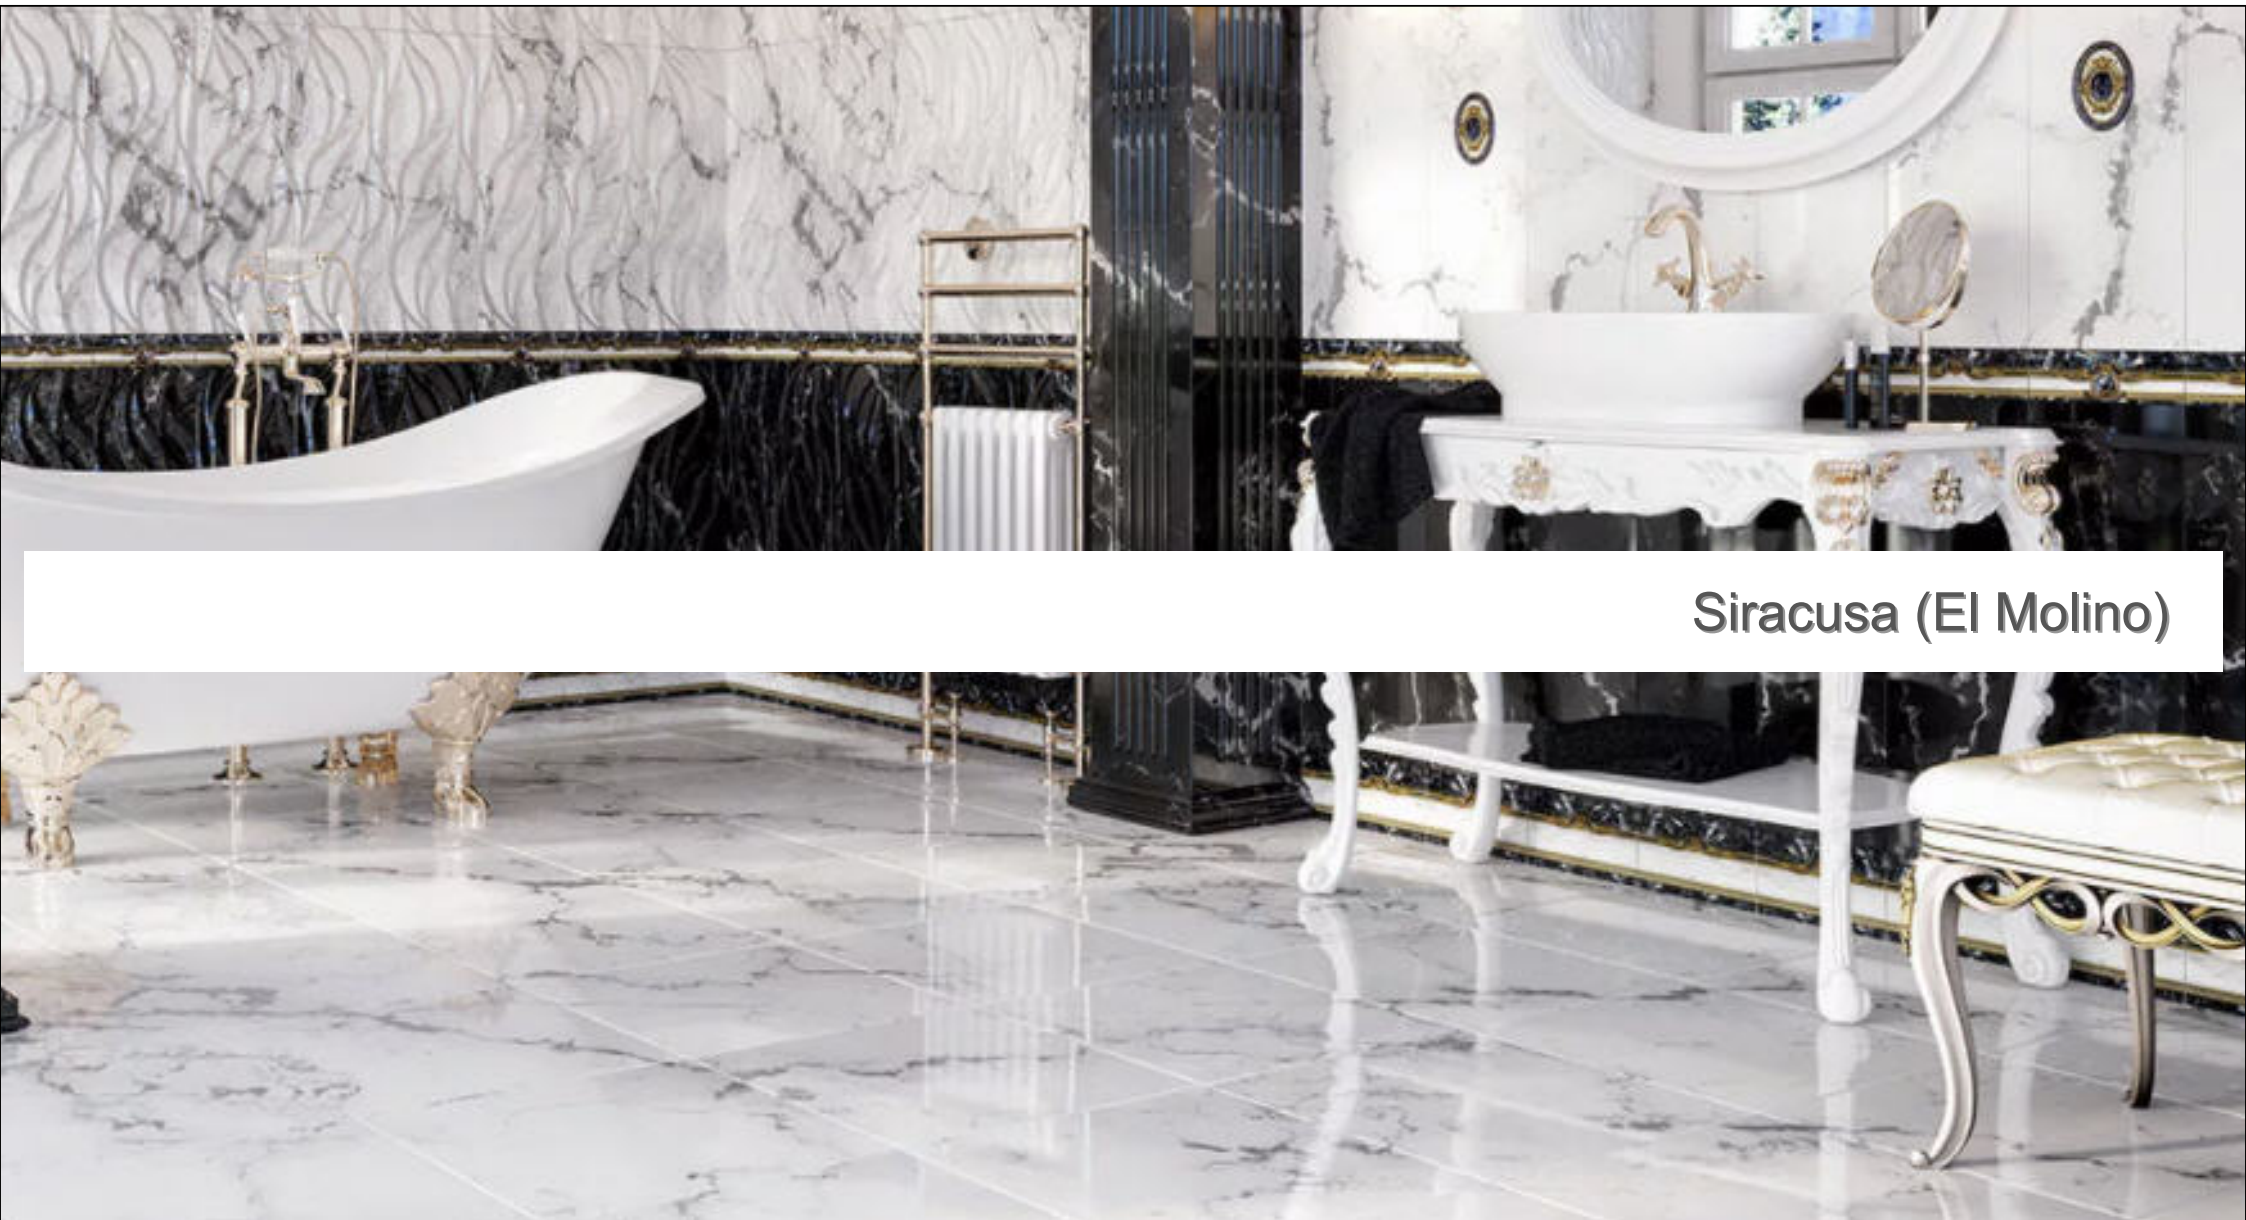

Siracusa (El Molino)

Siracusa (El Molino)

Siracusa (El Molino)

Siracusa (El Molino)

Siracusa (El Molino)

Плитка El Molino Siracusa Blanco 25x75 настенная

Код товара: 184416

Бренд: El Molino