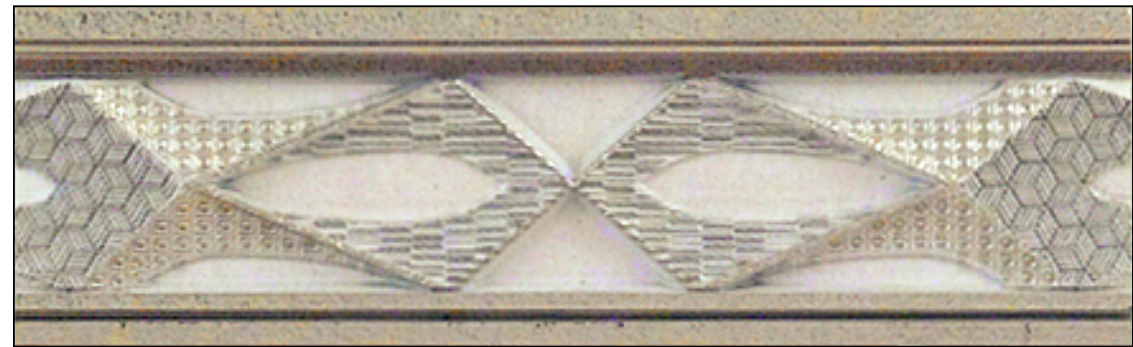

Бордюр El Molino Torso Oro Cenefa 7x25

Код товара:	184436
Бренд:	El Molino