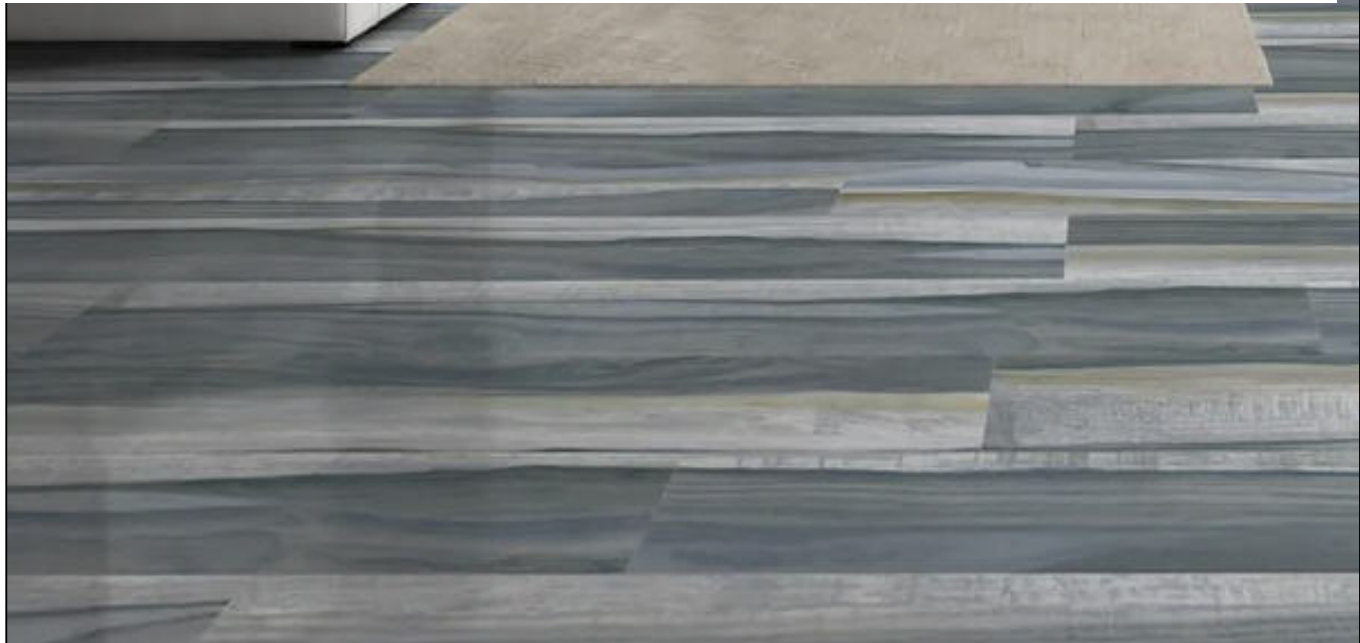

Kitami (Emotion Ceramics)

Kitami (Emotion Ceramics)

Kitami (Emotion Ceramics)

Kitami (Emotion Ceramics)

Керамогранит Emotion Ceramics Kitami Azul Mate 23.3x120

Код товара:	184506
Бренд:	Emotion Ceramics