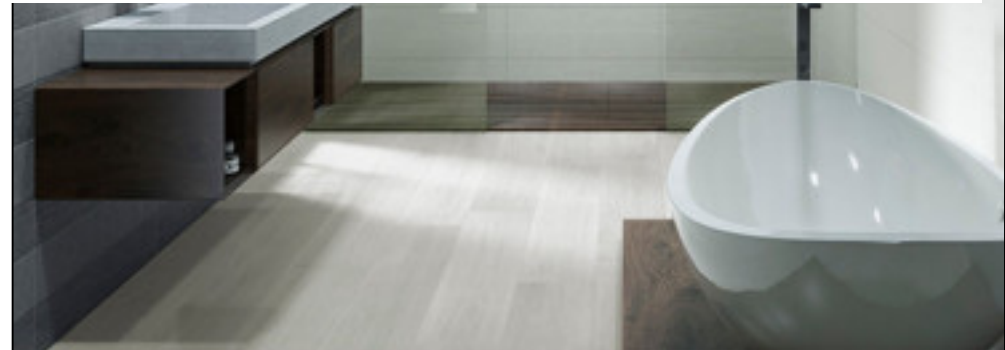

Chic (Metropol)

Chic (Metropol)

Chic (Metropol)

Chic (Metropol)

Chic (Metropol)

Chic (Metropol)

Плитка Metropol Chic Art Blanco 30x90 настенная

Код товара:	182064
Бренд:	Metropol