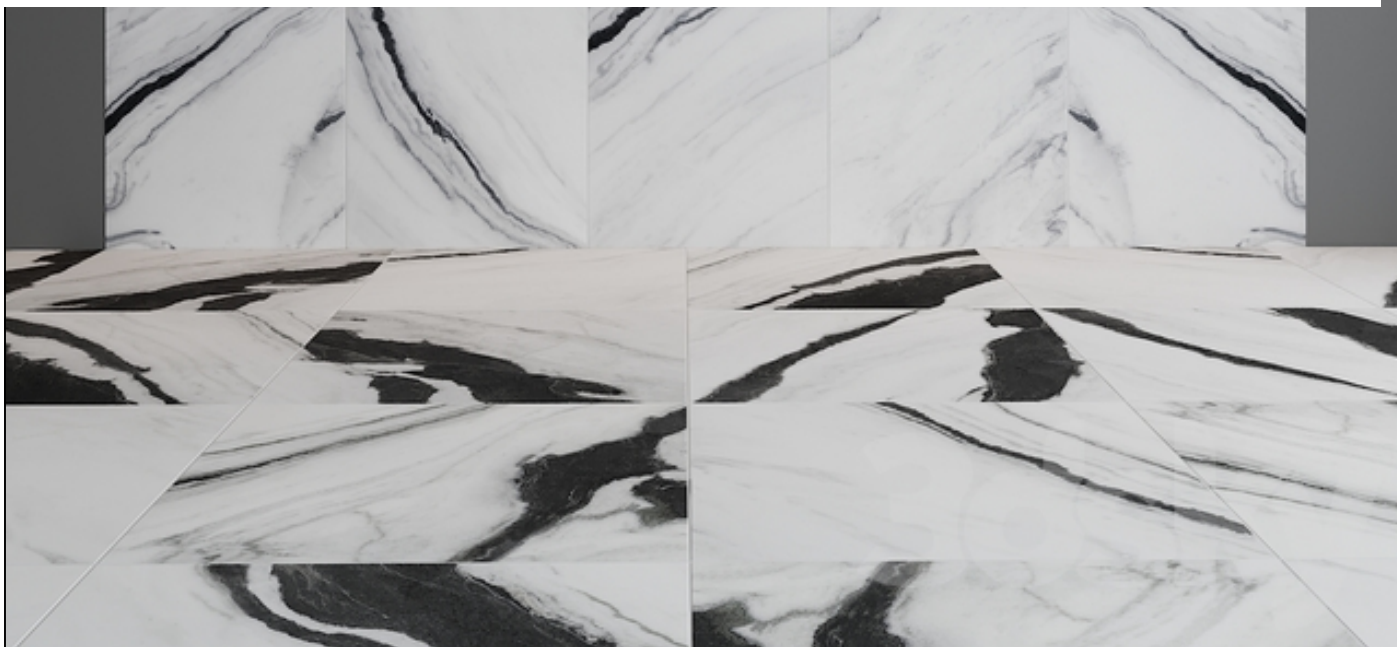

Panda (ITC)

Panda (ITC)

Panda (ITC)

Panda (ITC)

Panda (ITC)

Керамогранит ИТС Panda White 60x120

Код товара: 184850

Бренд: ИТС