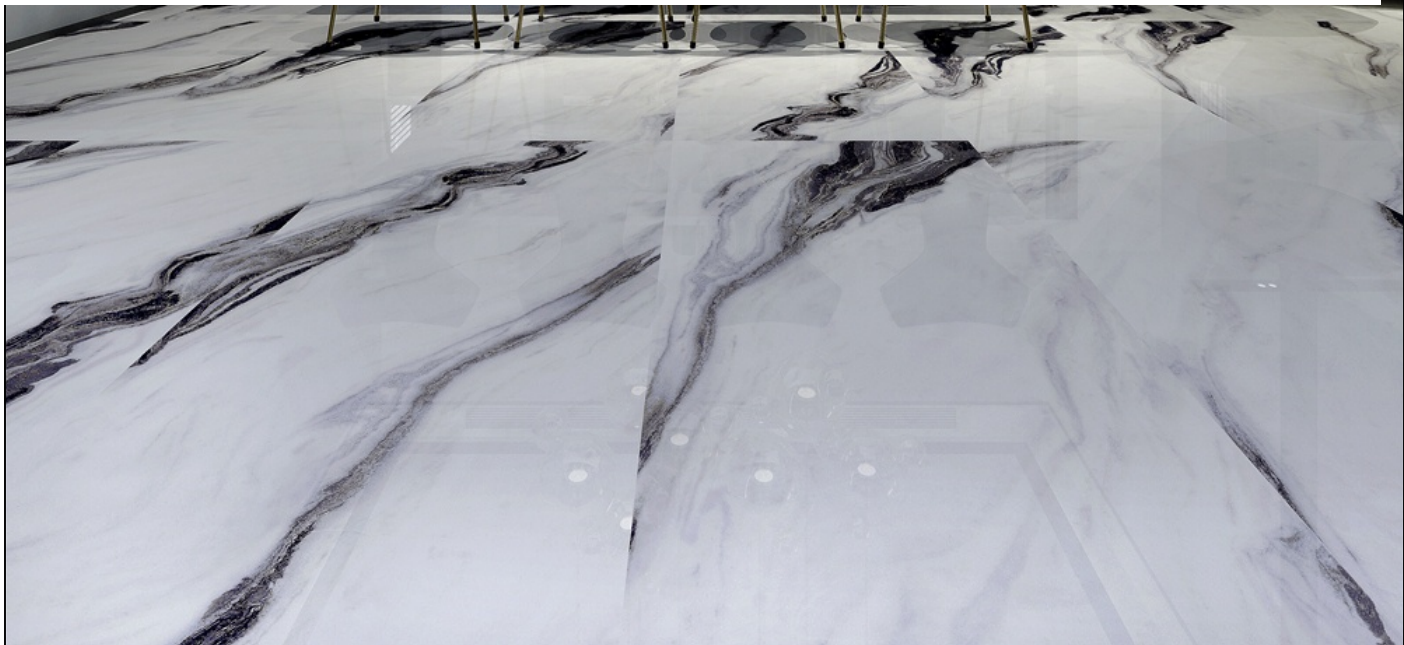

Panda (ITC)

Panda (ITC)

Panda (ITC)

Panda (ITC)

Panda (ITC)

Керамогранит ИТС Panda White 60x120

Код товара: 184850

Бренд: ИТС