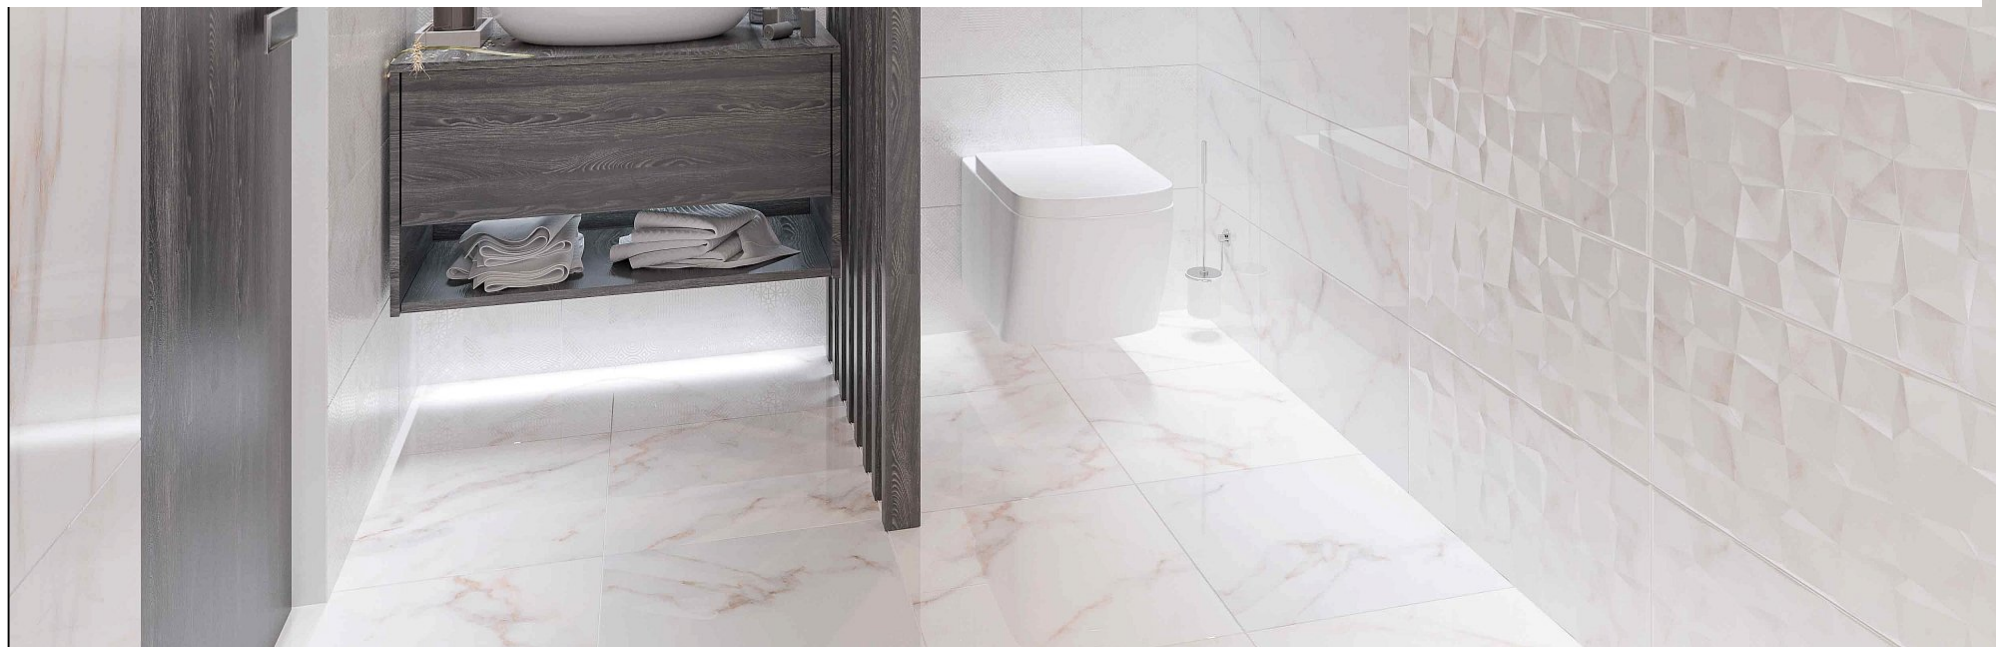

Twilight (ITC)

Twilight (ITC)

Twilight (ITC)

Twilight (ITC)

Керамогранит ИТС Twilight White 60x120

Код товара: 184855

Бренд: ИТС