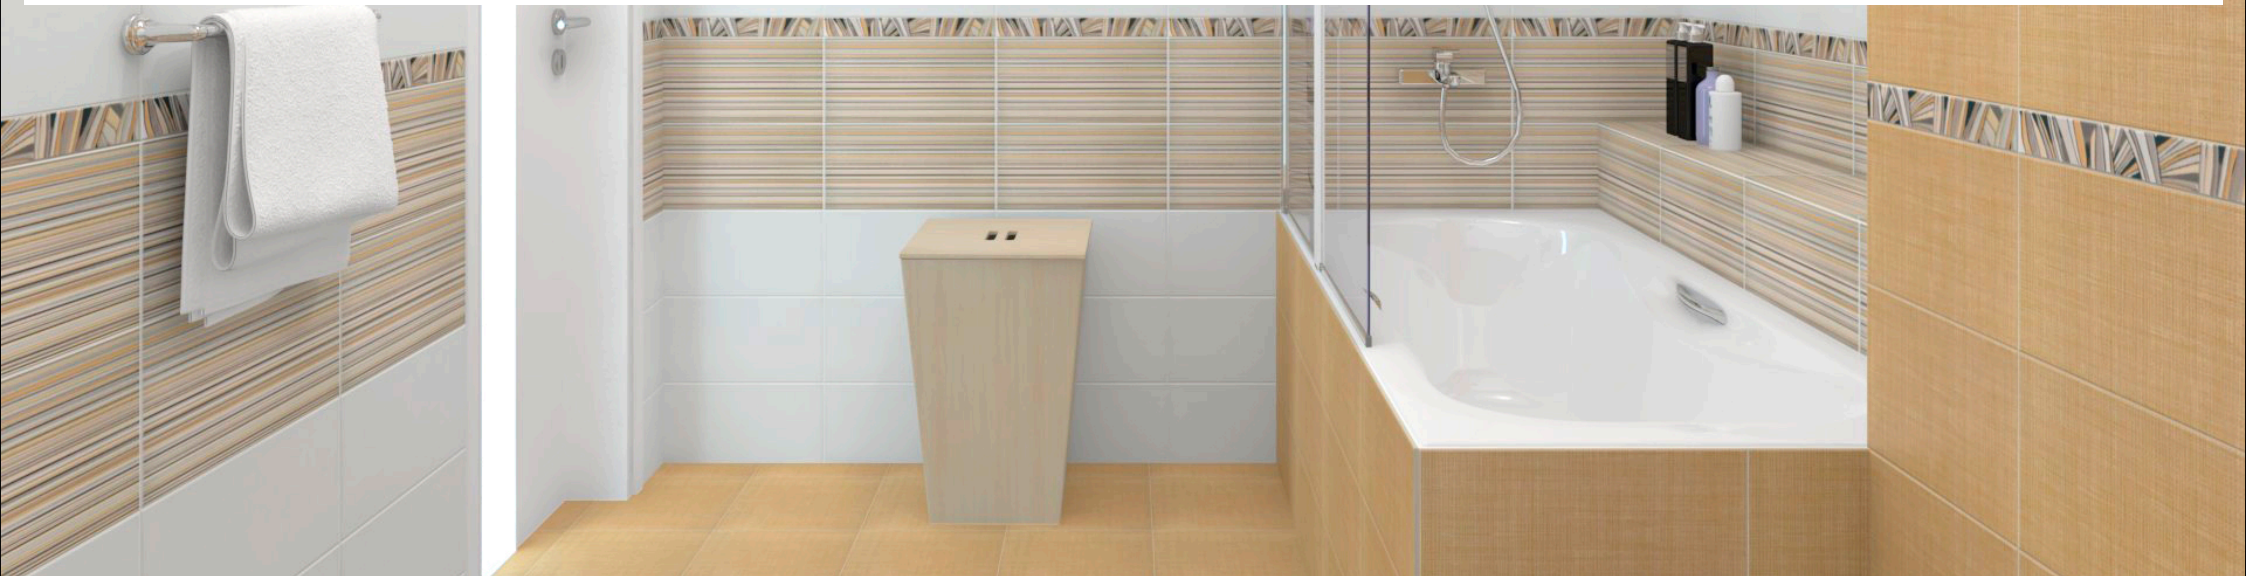

Камила (Lasselsberger Ceramics)

Камила (Lasselsberger Ceramics)

Камила (Lasselsberger Ceramics)

Камила (Lasselsberger Ceramics)

Камила (Lasselsberger Ceramics)

Бордюр Lasselsberger Ceramics Камила Цветы бежевый 4.5x39.8 1504-0070

Код товара:	173846
Бренд:	Lasselsberger Ceramics