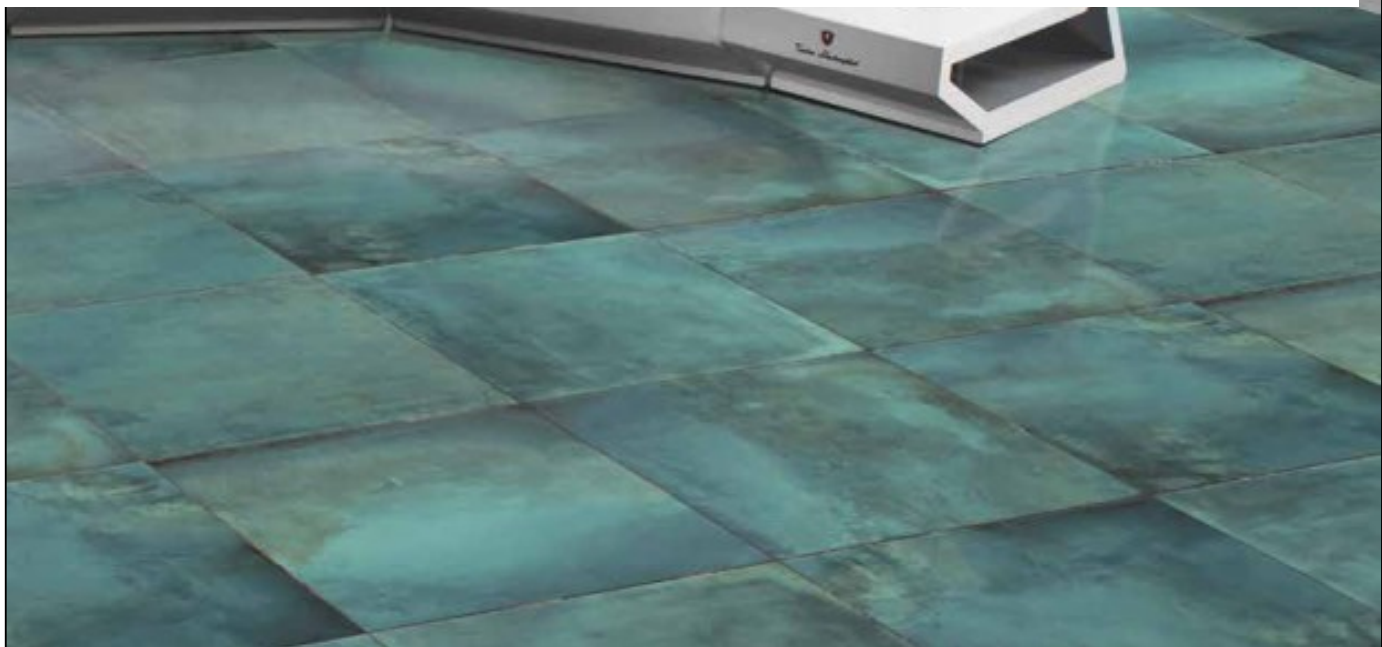

Sakhir (Gambarelli)

**Sakhir (Gambarelli)**

Sakhir (Gambarelli)

Sakhir (Gambarelli)

Sakhir (Gambarelli)

Sakhir (Gambarelli)

## Декор Gambarelli Sakhir Ramina Dec Felce 60x120

Код товара:	183024
Бренд:	Gambarelli