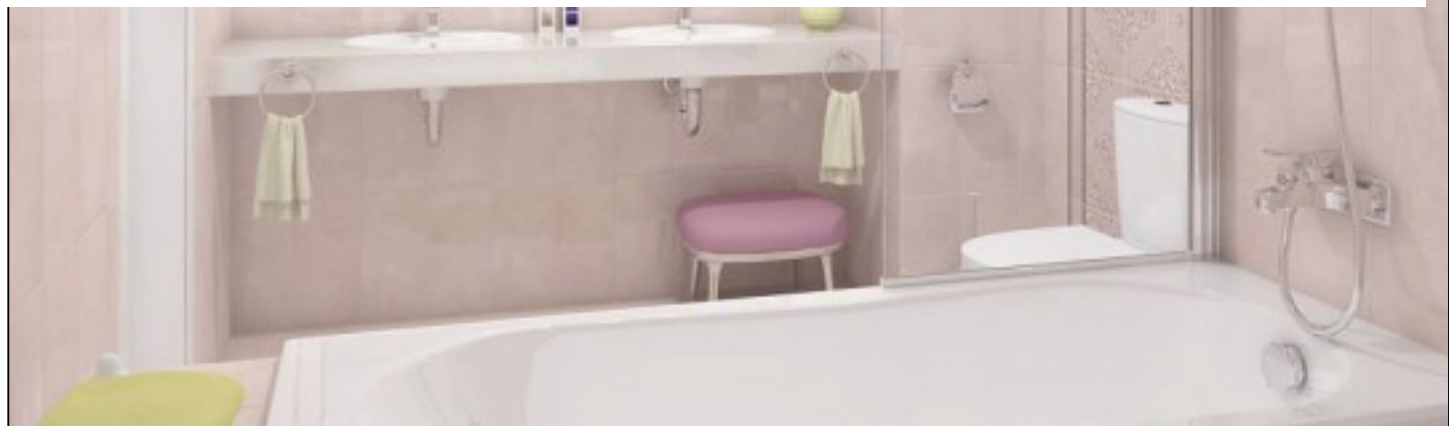

Versus (Laparet)