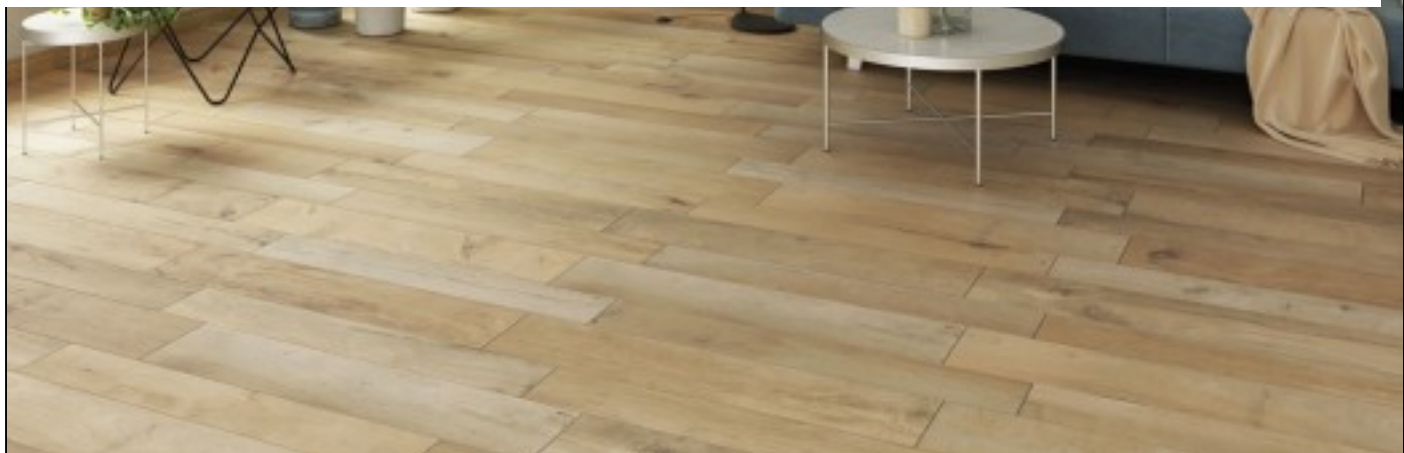

Aspen (Rondine)

Aspen (Rondine)

Aspen (Rondine)

Aspen (Rondine)

Aspen (Rondine)

Керамогранит Rondine Aspen Beige 15x100 J87748

Код товара:	179358
Бренд:	Rondine

Керамогранит Rondine Aspen Brown 15x100 J87749