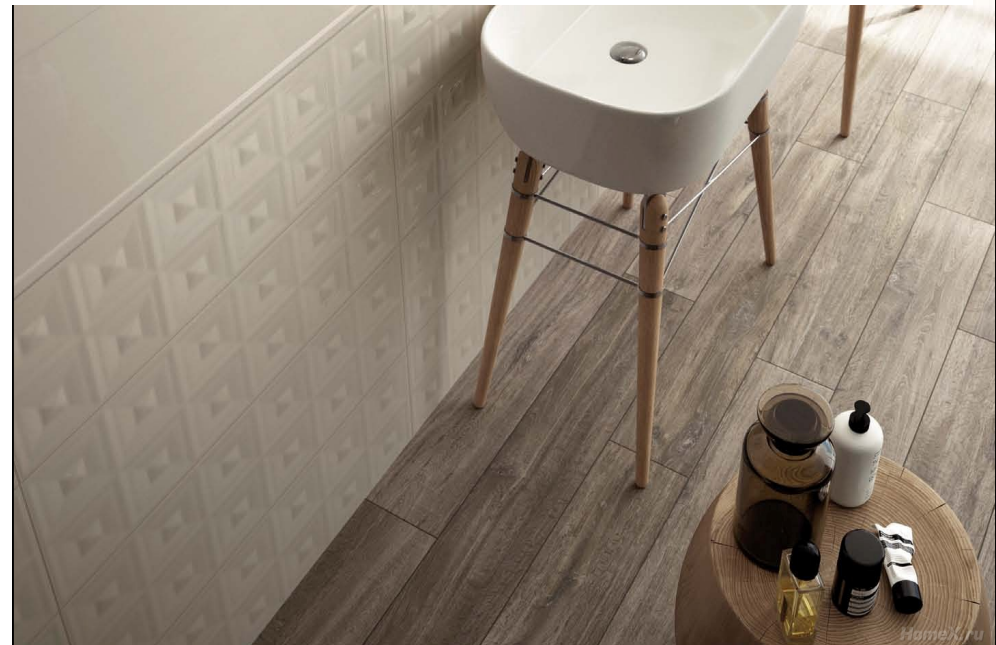

Nuance (Imola Ceramica)

Nuance (Imola Ceramica)

Nuance (Imola Ceramica)

Nuance (Imola Ceramica)

Nuance (Imola Ceramica)

Nuance (Imola Ceramica)

Плитка Imola Ceramica Nuance 24.7x74.5 настенная NuanceA

Код товара:	186564
Бренд:	Imola Ceramica