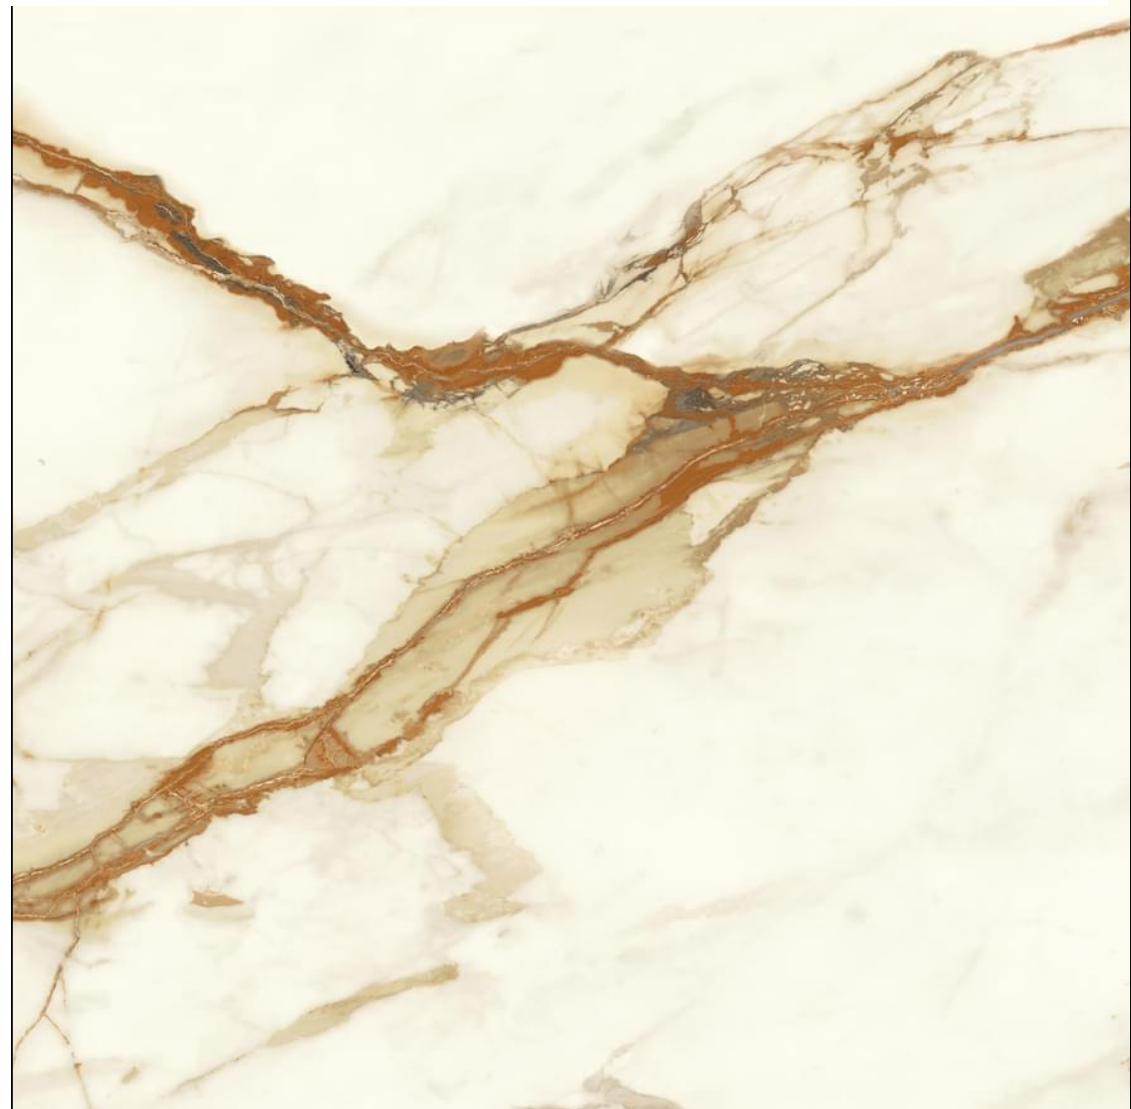

Керамогранит Atlas Concorde Italy Marvel Shine Calacatta Imperiale Silk 75x75 A3W5

Код товара: 218823

Бренд: Atlas Concorde Italy