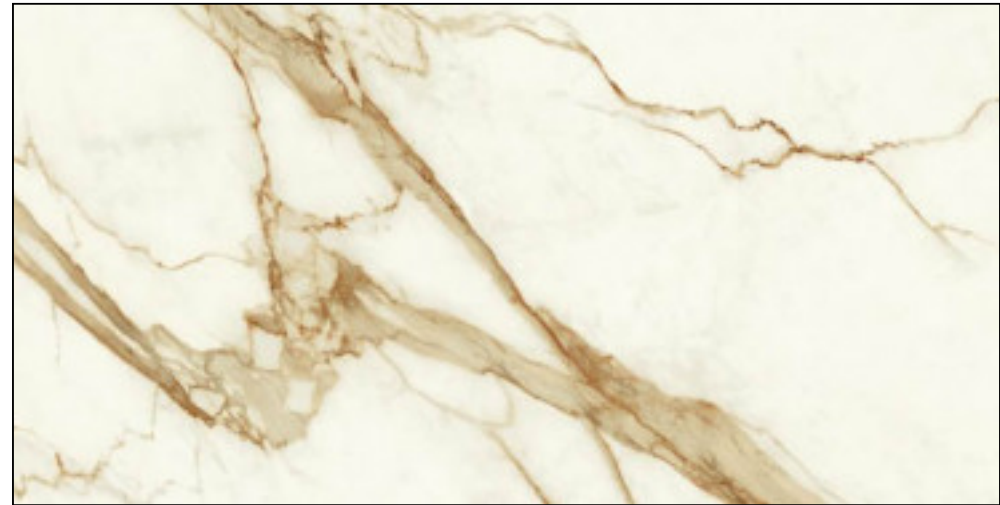

Керамогранит Atlas Concorde Italy Marvel Shine Calacatta Imperiale Silk 30x60 A5TJ

Код товара:	218827
Бренд:	Atlas Concorde Italy