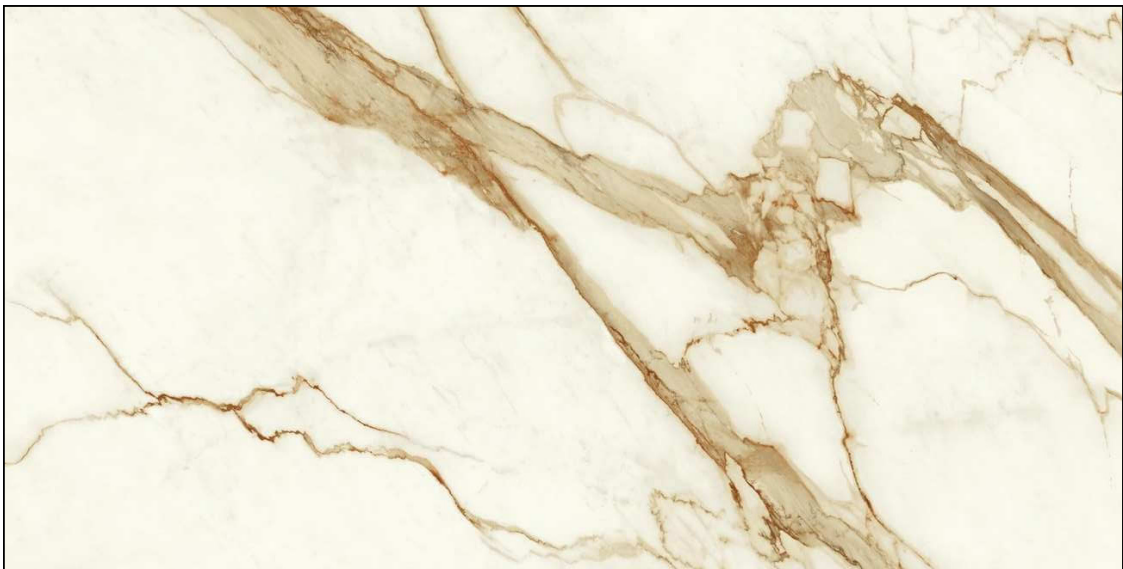

Керамогранит Atlas Concorde Italy Marvel Shine Calacatta Imperiale 75x150 Lappato A7GD

Код товара:	192634
Бренд:	Atlas Concorde Italy