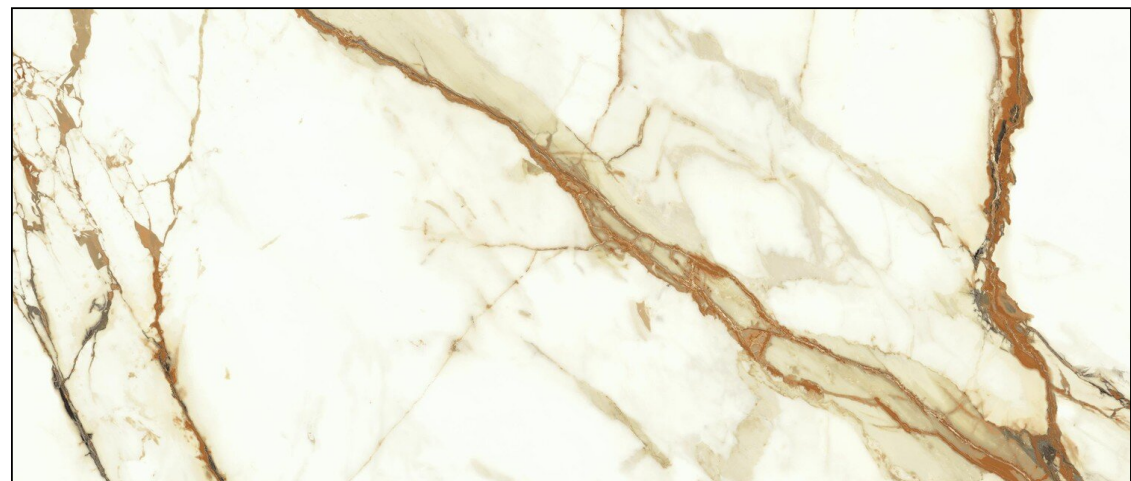

Код товара:	192631
Бренд:	Atlas Concorde Italy

Плитка Atlas Concorde Italy Marvel Shine Calacatta Imperiale 50x120 Silk настенная A4TW

Код товара:	192632
Бренд:	Atlas Concorde Italy

Керамогранит Atlas Concorde Italy Marvel Shine Calacatta Imperiale R10B Soft Touch
60x60 A4QP