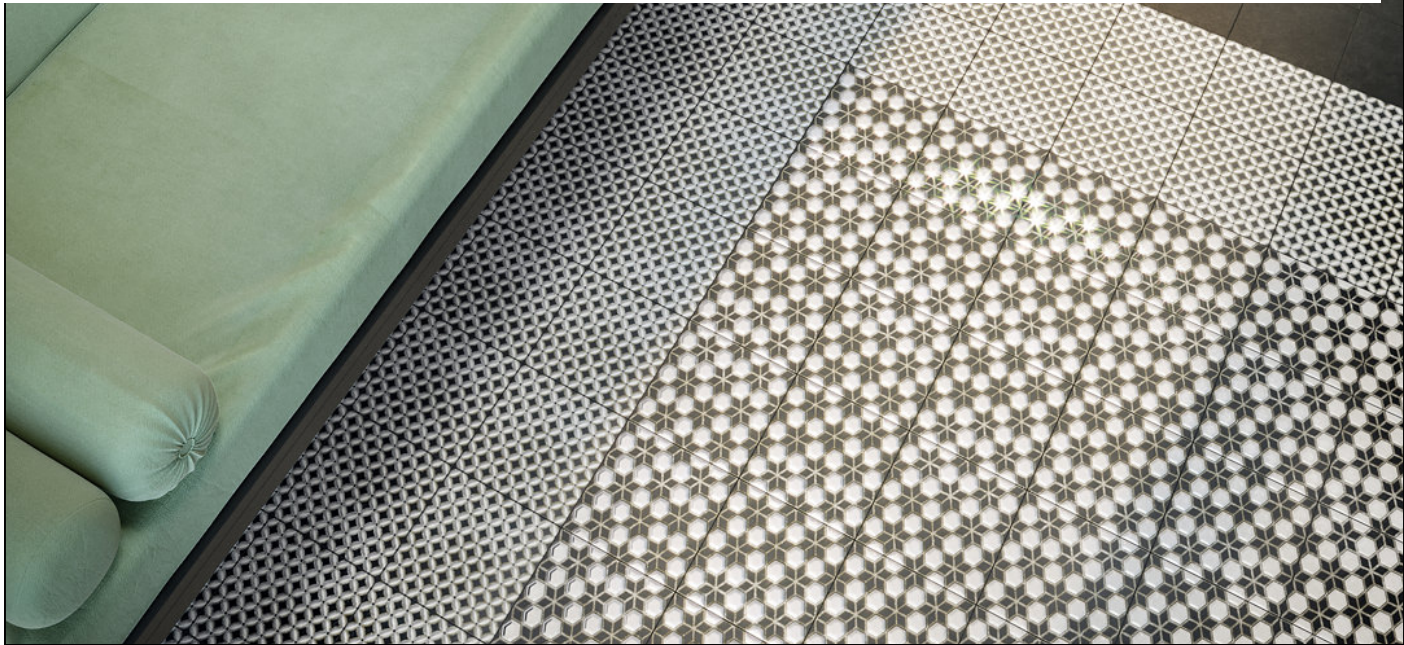

Фреджио (Kerama Marazzi)

Фреджио (Kerama Marazzi)

Фреджио (Kerama Marazzi)

Фреджио (Kerama Marazzi)

Фреджио (Kerama Marazzi)

Плитка Kerama Marazzi Фреджио серый светлый матовый 20x20 напольная SG1597N

Код товара:	187113
Бренд:	Kerama Marazzi

Плитка Kerama Marazzi Фреджио черный матовый 20x20 напольная SG1598N

Код товара:	187114
Бренд:	Kerama Marazzi

Декор Kerama Marazzi Фреджио 1 черно-белый 20x20 VT/A294/SG1544N

Код товара:	187115
Бренд:	Kerama Marazzi