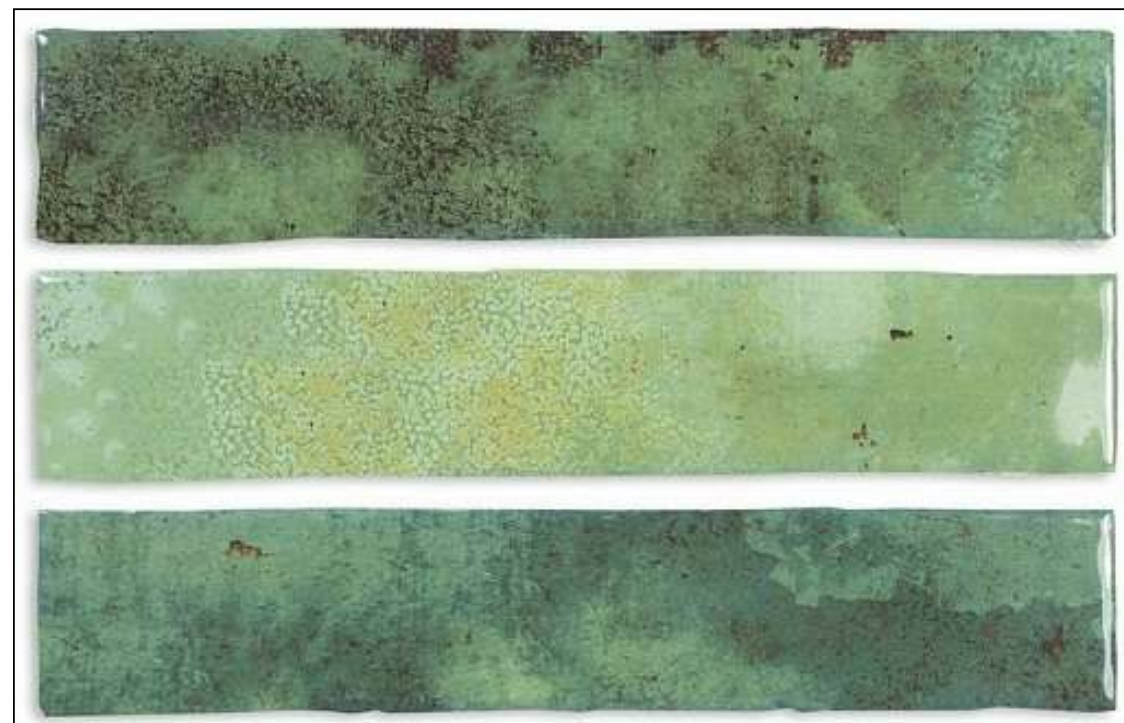

Плитка DNA Tiles Enamel Moss 5x25 настенная 123146

Код товара:	185344
Бренд:	DNA Tiles