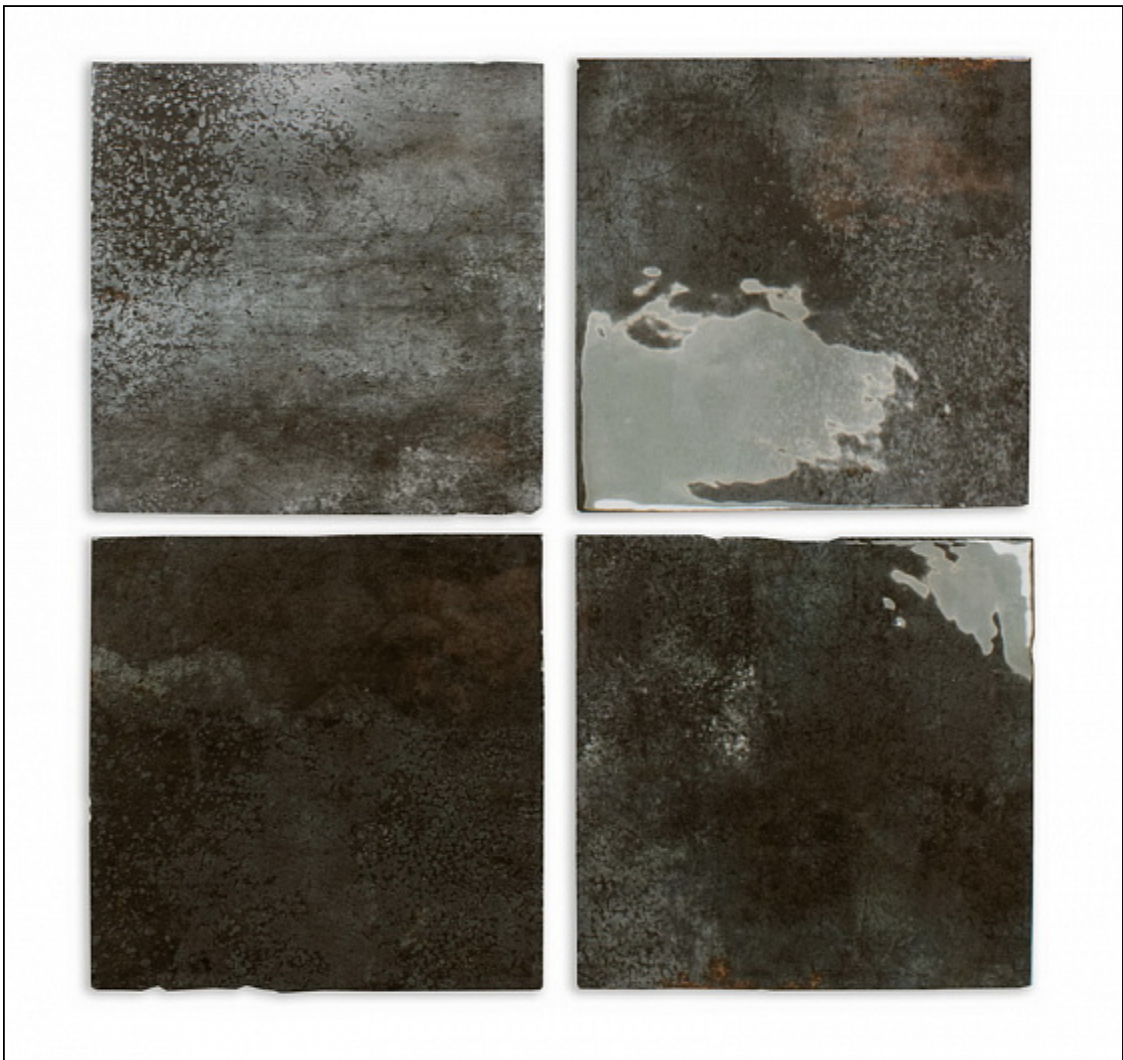

Плитка DNA Tiles Enamel Square Charcoal 12.5x12.5 настенная 123076

Код товара:	185347
Бренд:	DNA Tiles