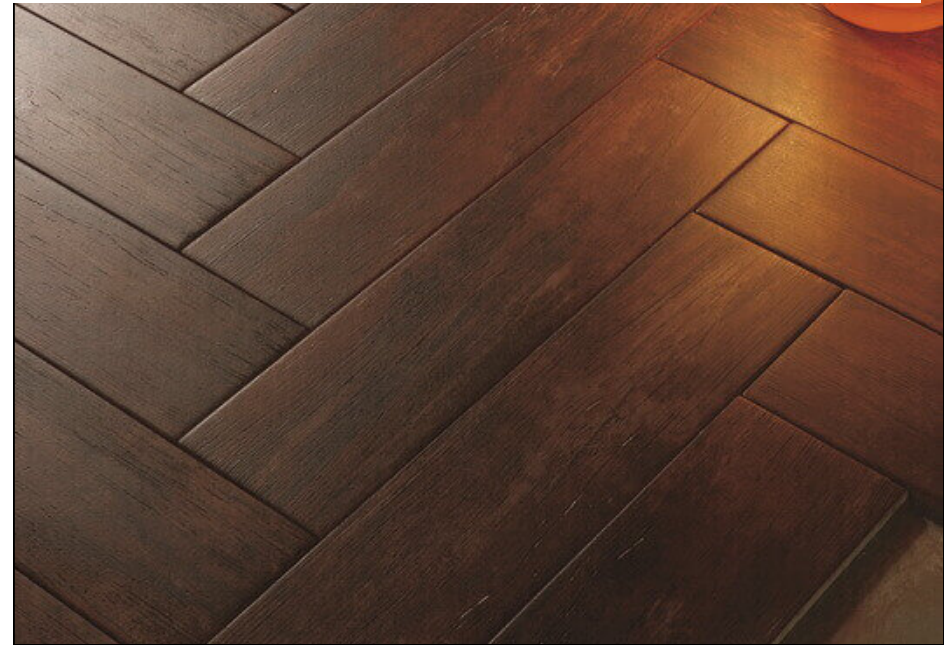

# Плинтус Serenissima Cir Timber Battiscopa Country Suede 7.5x60.8

Код товара:	179411
Бренд:	Serenissima Cir