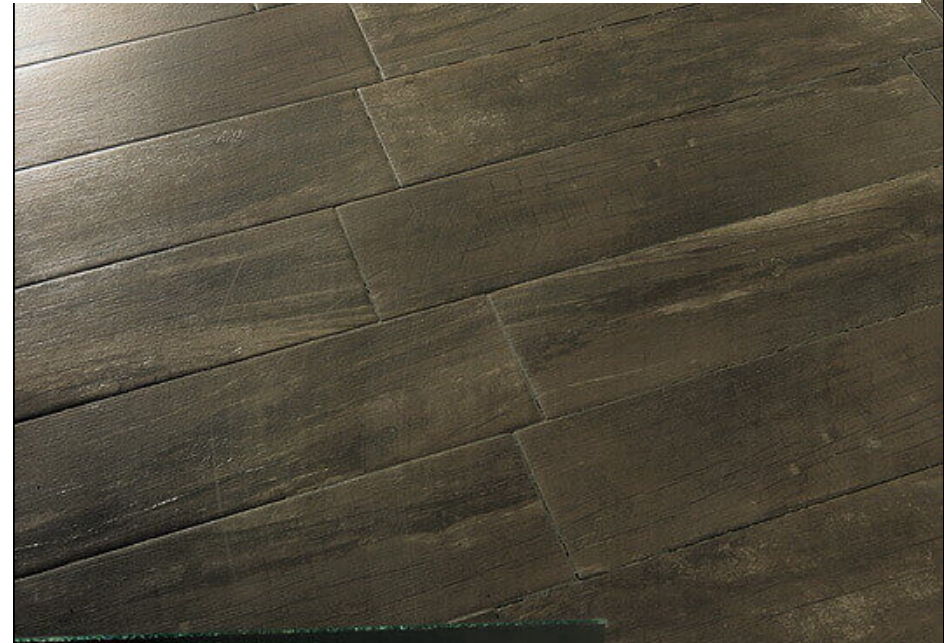

Timber (Serenissima Cir)