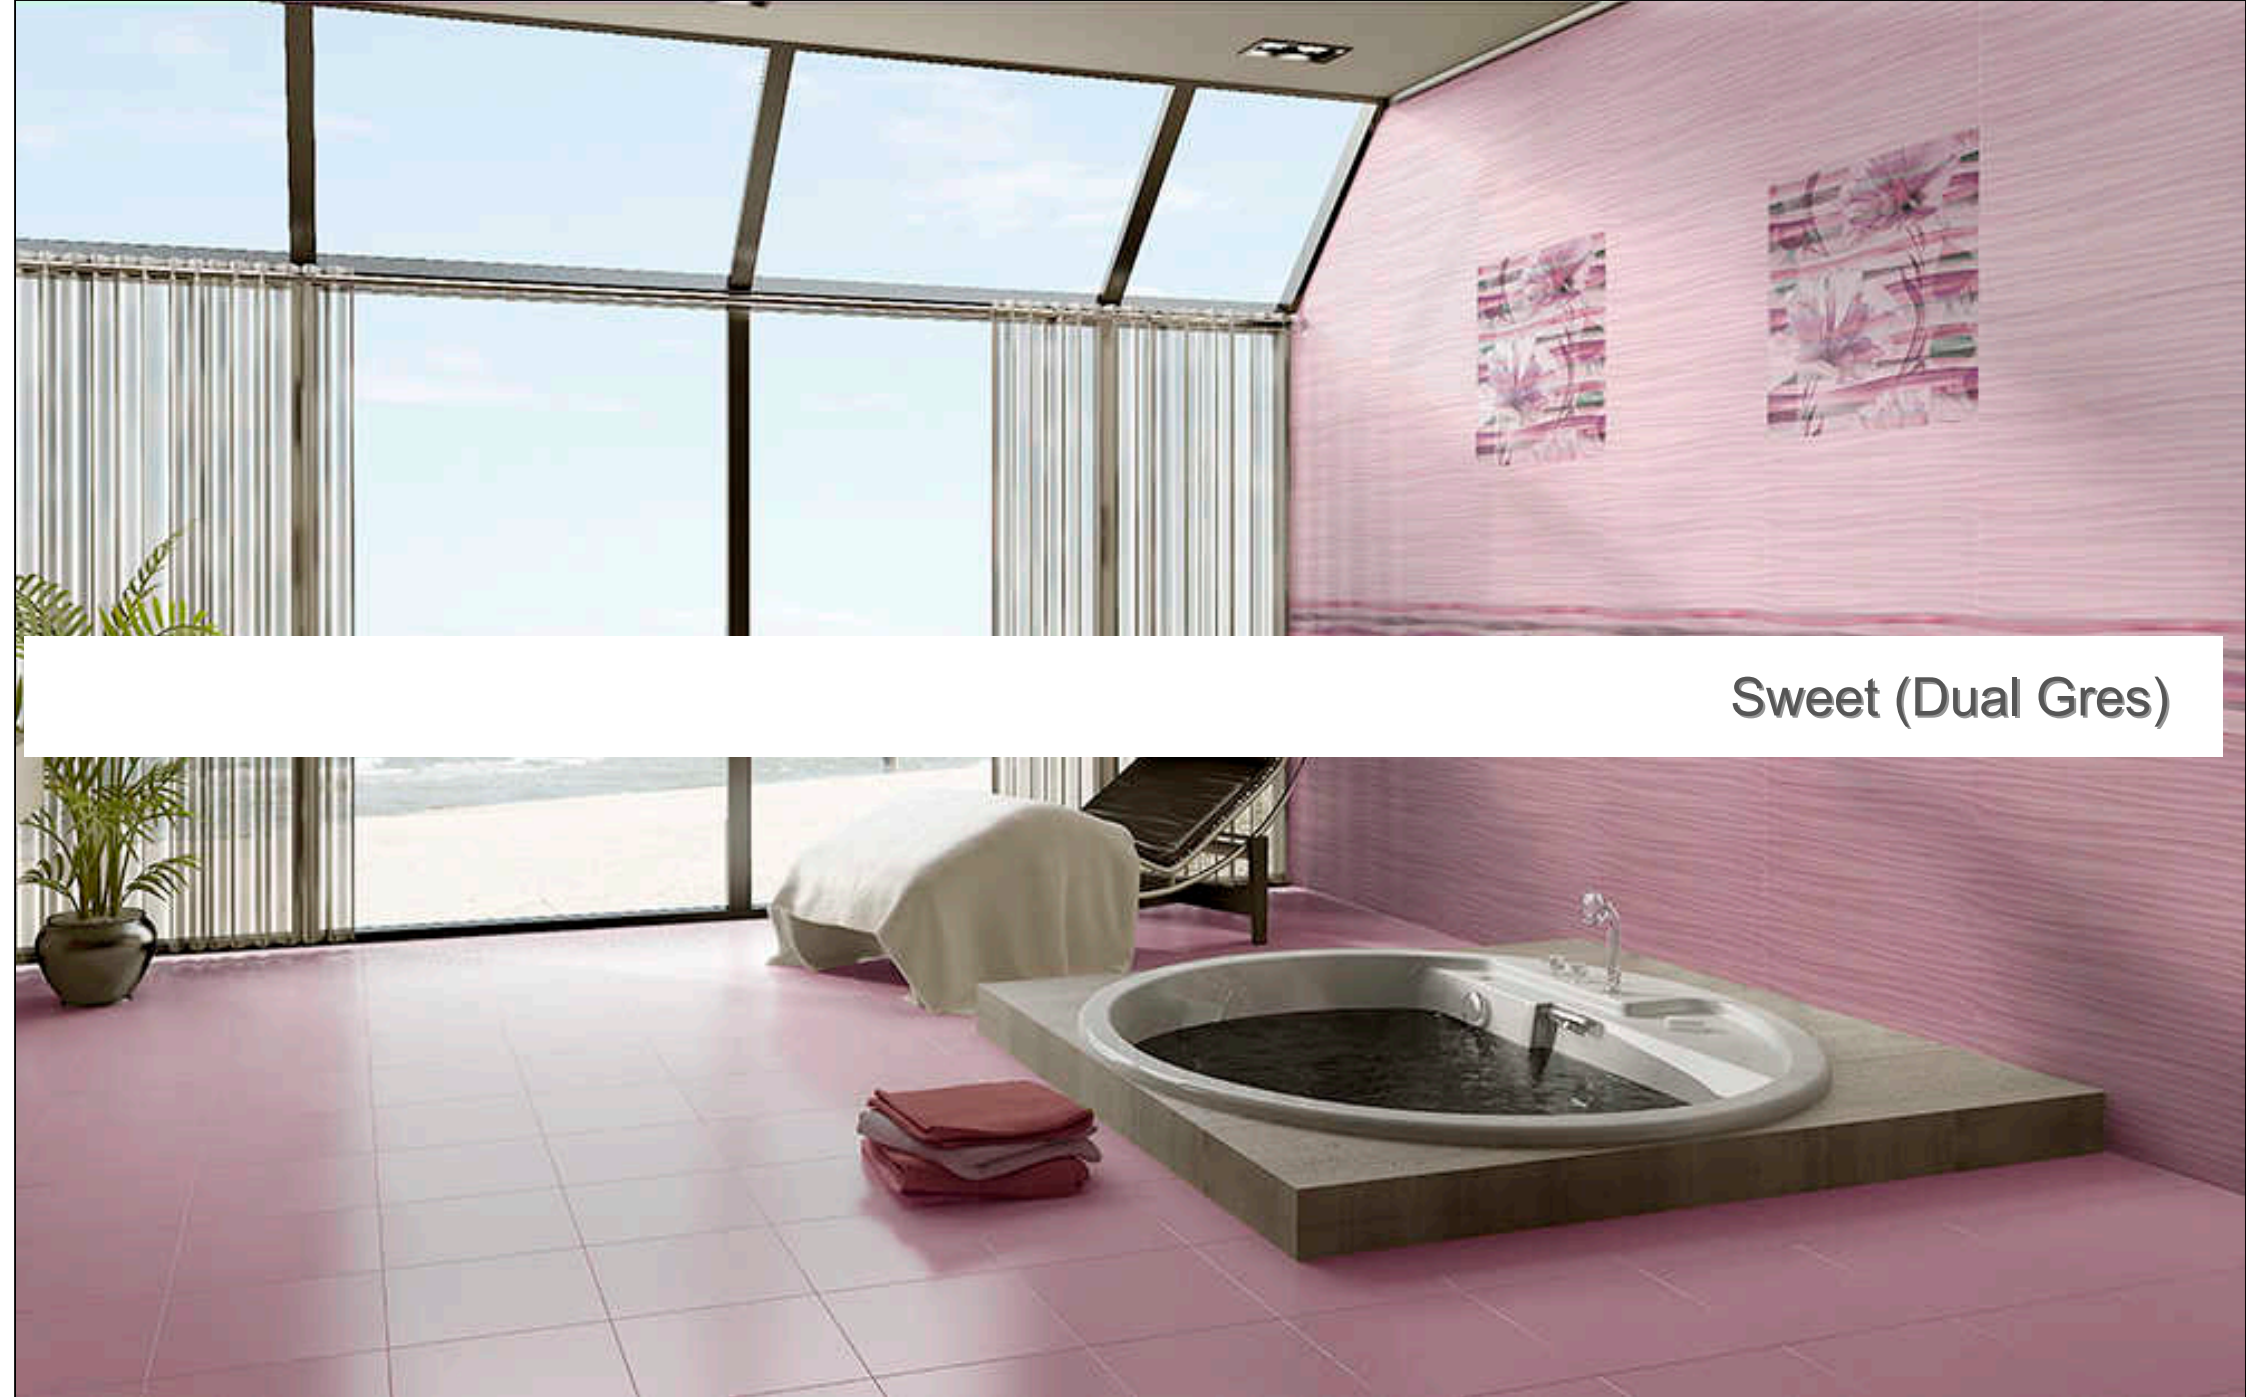

Sweet (Dual Gres)

Sweet (Dual Gres)

Sweet (Dual Gres)

Sweet (Dual Gres)

Sweet (Dual Gres)

Керамогранит Dual Gres Sweet White 30x60

Код товара:	188349
Бренд:	Dual Gres

Керамогранит Dual Gres Sweet Light Blue 30x60

Код товара:	188350
Бренд:	Dual Gres

Керамогранит Dual Gres Sweet Green Sea 30x60

Код товара:	188351
Бренд:	Dual Gres

Керамогранит Dual Gres Sweet Waves White 30x60

Код товара: 188352

Бренд: Dual Gres