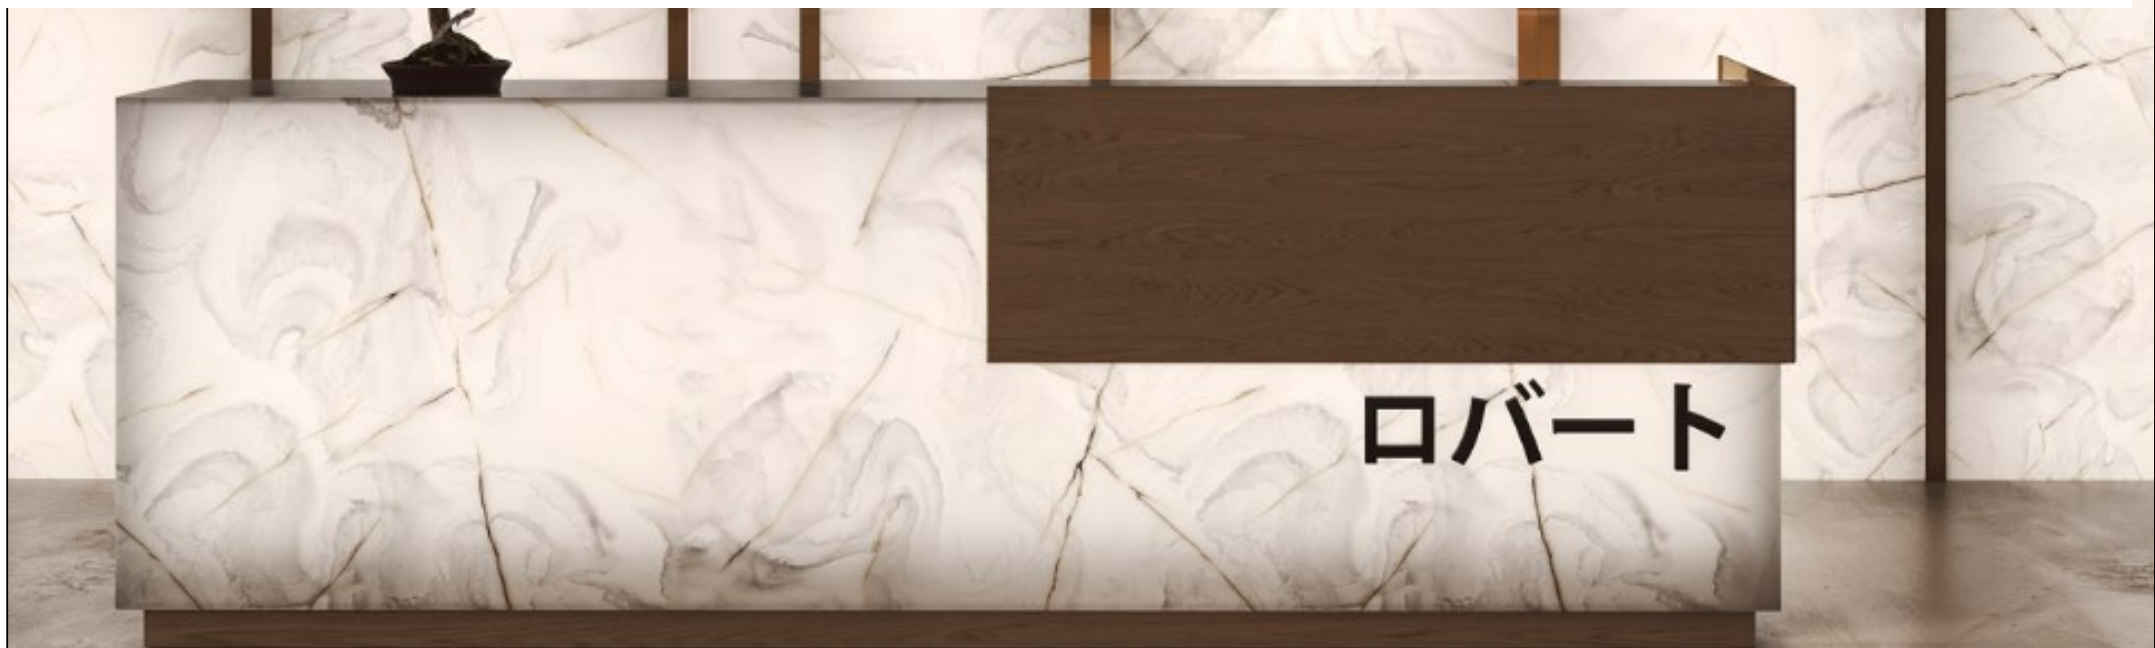

Statuario Bianco (Krion)

Statuario Bianco (Krion)

## Statuario Bianco (Krion)

Statuario Bianco (Krion)

Statuario Bianco (Krion)

# Искусственный камень Krion PS101A Statuario Bianco 244x122 S510003583

Код товара:	185972
Бренд:	Krion