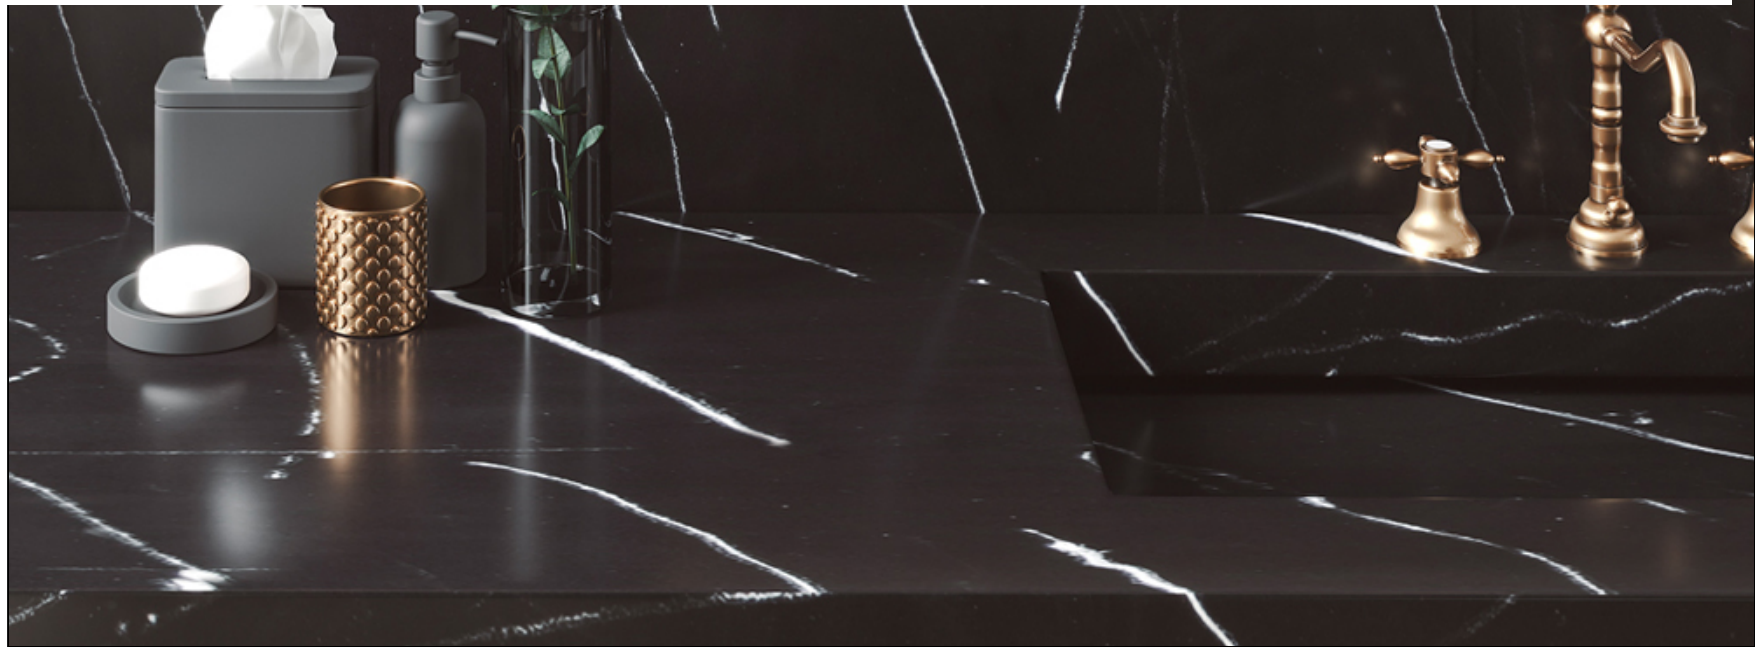

Black Marquina (Krion)

Black Marquina (Krion)

Black Marquina (Krion)

Black Marquina (Krión)

Искусственный камень Krion PS901A Black Marquina 244x122 S510003572

Код товара:	185978
Бренд:	Krion

Искусственный камень Krion PS901B Black Marquina 244x122 S510003571